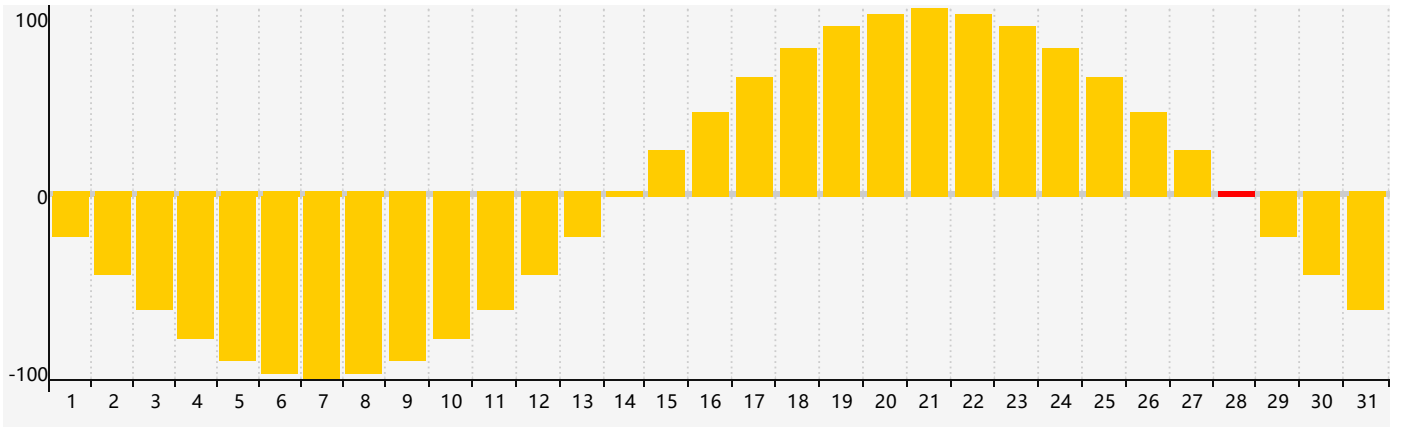

### 2017年10月智力生理周期曲线图

### 2017年10月情绪生理周期曲线图

### 2017年10月体力生理周期曲线图

公元2017年十月 农历丁酉年 [鸡年]

星期日	星期一	星期二	星期三	星期四	星期五	星期六
十二 <b>1</b> 	十三 <b>2</b> 	十四 <b>3</b> 	十五 <b>4</b> 	十六 <b>5</b> 	十七 <b>6</b> 	十八 <b>7</b> 体力临界期 
寒露 十九 <b>8</b> 	二十 <b>9</b> 	廿一 <b>10</b> 	廿二 <b>11</b> 	廿三 <b>12</b> 	廿四 <b>13</b> 	廿五 <b>14</b> 智力临界期 
廿六 <b>15</b> 	廿七 <b>16</b> 	廿八 <b>17</b> 	廿九 <b>18</b> 	三十 <b>19</b> 	九月初一 <b>20</b> 	初二 <b>21</b> 
初三 <b>22</b> 	霜降 初四 <b>23</b> 	初五 <b>24</b> 	初六 <b>25</b> 	初七 <b>26</b> 	初八 <b>27</b> 	初九 <b>28</b> 情绪临界期 
初十 <b>29</b> 	十一 <b>30</b> 体力临界期 	十二 <b>31</b> 	十三 1 	十四 2 	十五 3 	十六 4 