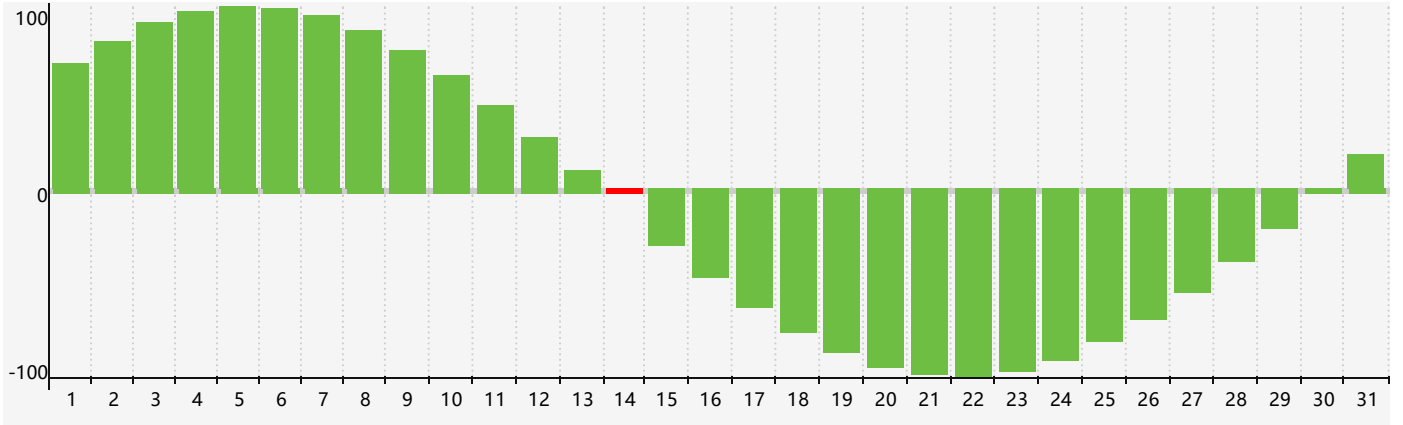

### 2017年10月智力生理周期曲线图

### 2017年10月情绪生理周期曲线图

### 2017年10月体力生理周期曲线图

公元2017年十月 农历丁酉年 [鸡年]

星期日	星期一	星期二	星期三	星期四	星期五	星期六
十二 <b>1</b> 	十三 <b>2</b> 	十四 <b>3</b> 	十五 <b>4</b> 	十六 <b>5</b> 	十七 <b>6</b> 	十八 <b>7</b> 体力临界期 
寒露 十九 <b>8</b> 	二十 <b>9</b> 	廿一 <b>10</b> 	廿二 <b>11</b> 	廿三 <b>12</b> 	廿四 <b>13</b> 	廿五 <b>14</b> 智力临界期 
廿六 <b>15</b> 	廿七 <b>16</b> 	廿八 <b>17</b> 	廿九 <b>18</b> 	三十 <b>19</b> 	九月初一 <b>20</b> 	初二 <b>21</b> 
初三 <b>22</b> 	霜降 初四 <b>23</b> 	初五 <b>24</b> 	初六 <b>25</b> 	初七 <b>26</b> 	初八 <b>27</b> 	初九 <b>28</b> 情绪临界期 
初十 <b>29</b> 	十一 <b>30</b> 体力临界期 	十二 <b>31</b> 	十三 1 	十四 2 	十五 3 	十六 4 