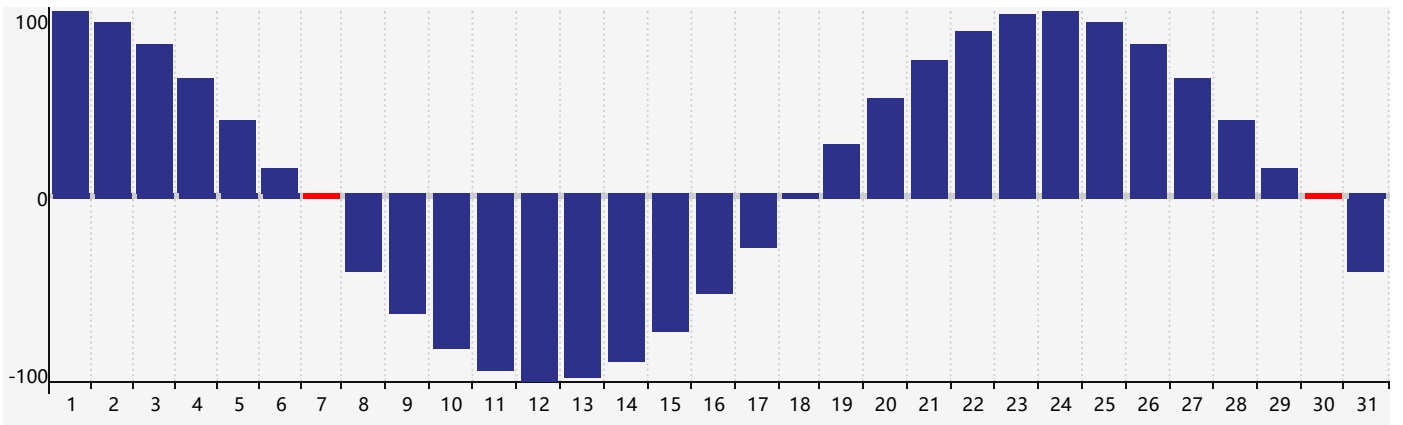

### 2017年10月智力生理周期曲线图

### 2017年10月情绪生理周期曲线图

### 2017年10月体力生理周期曲线图

公元2017年十月 农历丁酉年 [鸡年]

星期日	星期一	星期二	星期三	星期四	星期五	星期六
十二 <b>1</b> 	十三 <b>2</b> 	十四 <b>3</b> 	十五 <b>4</b> 	十六 <b>5</b> 	十七 <b>6</b> 	十八 <b>7</b> 体力临界期 
寒露 十九 <b>8</b> 	二十 <b>9</b> 	廿一 <b>10</b> 	廿二 <b>11</b> 	廿三 <b>12</b> 	廿四 <b>13</b> 	廿五 <b>14</b> 智力临界期 
廿六 <b>15</b> 	廿七 <b>16</b> 	廿八 <b>17</b> 	廿九 <b>18</b> 	三十 <b>19</b> 	九月初一 <b>20</b> 	初二 <b>21</b> 
初三 <b>22</b> 	霜降 初四 <b>23</b> 	初五 <b>24</b> 	初六 <b>25</b> 	初七 <b>26</b> 	初八 <b>27</b> 	初九 <b>28</b> 情绪临界期 
初十 <b>29</b> 	十一 <b>30</b> 体力临界期 	十二 <b>31</b> 	十三 1 	十四 2 	十五 3 	十六 4 