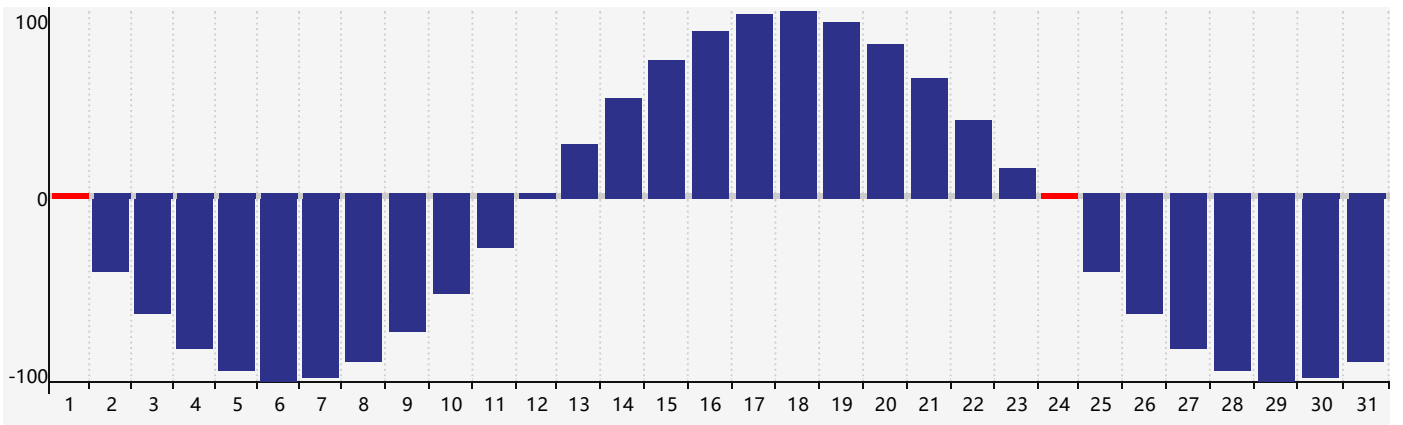

2017年10月智力生理周期曲线图

2017年10月情绪生理周期曲线图

2017年10月体力生理周期曲线图

公元2017年十月 农历丁酉年 [鸡年]

星期日	星期一	星期二	星期三	星期四	星期五	星期六
十二 1 体力临界期 	十三 2 	十四 3 	十五 4 	十六 5 	十七 6 	十八 7 
寒露 十九 8 	二十 9 	廿一 10 	廿二 11 	廿三 12 	廿四 13 	廿五 14 
廿六 15 情绪临界期 	廿七 16 	廿八 17 	廿九 18 	三十 19 	九月初一 20 	初二 21 
初三 22 智力临界期 	霜降 初四 23 	初五 24 体力临界期 	初六 25 	初七 26 	初八 27 	初九 28 
初十 29 	十一 30 	十二 31 	十三 1 	十四 2 	十五 3 	十六 4 