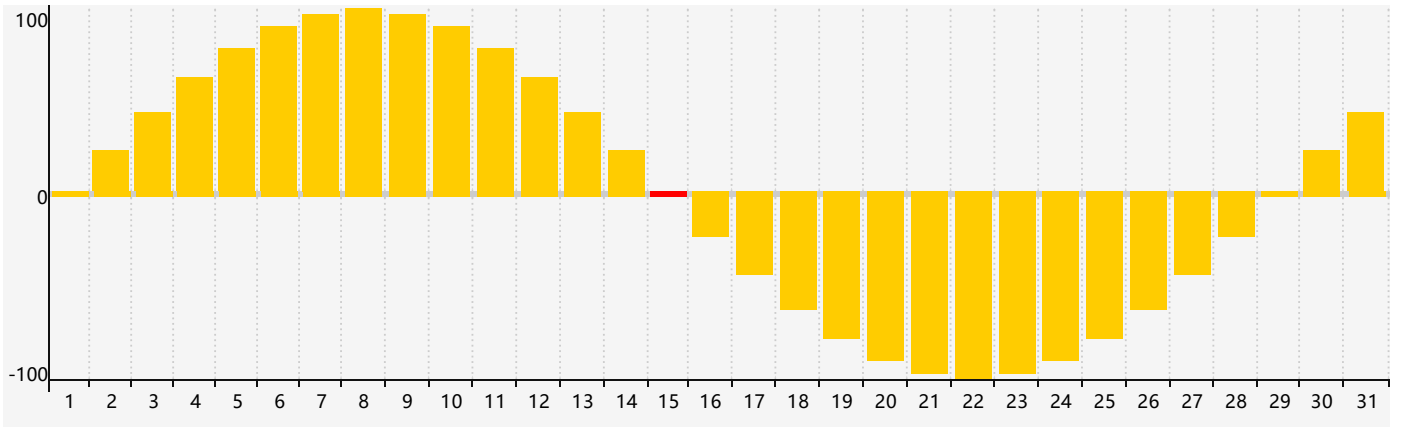

2017年10月智力生理周期曲线图

2017年10月情绪生理周期曲线图

2017年10月体力生理周期曲线图

公元2017年十月 农历丁酉年 [鸡年]

星期日	星期一	星期二	星期三	星期四	星期五	星期六
十二 1 体力临界期 	十三 2 	十四 3 	十五 4 	十六 5 	十七 6 	十八 7 
寒露 十九 8 	二十 9 	廿一 10 	廿二 11 	廿三 12 	廿四 13 	廿五 14 
廿六 15 情绪临界期 	廿七 16 	廿八 17 	廿九 18 	三十 19 	九月初一 20 	初二 21 
初三 22 智力临界期 	霜降 初四 23 	初五 24 体力临界期 	初六 25 	初七 26 	初八 27 	初九 28 
初十 29 	十一 30 	十二 31 	十三 1 	十四 2 	十五 3 	十六 4 