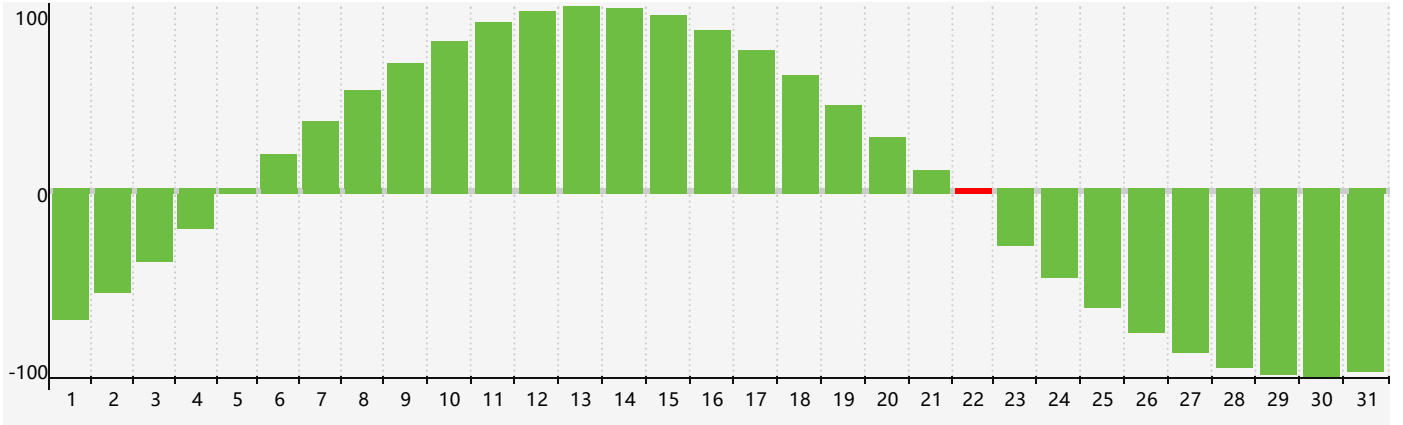

2017年10月智力生理周期曲线图

2017年10月情绪生理周期曲线图

2017年10月体力生理周期曲线图

公元2017年十月 农历丁酉年 [鸡年]

星期日	星期一	星期二	星期三	星期四	星期五	星期六
十二 1 体力临界期 	十三 2 	十四 3 	十五 4 	十六 5 	十七 6 	十八 7 
寒露 十九 8 	二十 9 	廿一 10 	廿二 11 	廿三 12 	廿四 13 	廿五 14 
廿六 15 情绪临界期 	廿七 16 	廿八 17 	廿九 18 	三十 19 	九月初一 20 	初二 21 
初三 22 智力临界期 	霜降 初四 23 	初五 24 体力临界期 	初六 25 	初七 26 	初八 27 	初九 28 
初十 29 	十一 30 	十二 31 	十三 1 	十四 2 	十五 3 	十六 4 