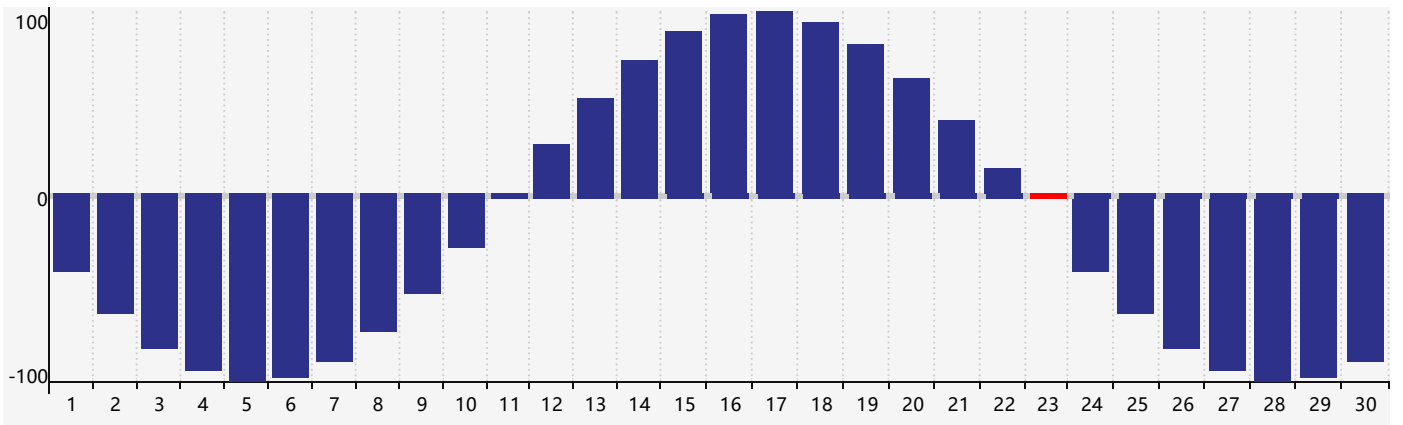

2017年11月智力生理周期曲线图

2017年11月情绪生理周期曲线图

2017年11月体力生理周期曲线图

公元2017年十一月 农历丁酉年 [鸡年]

星期日	星期一	星期二	星期三	星期四	星期五	星期六
初十 29	十一 30	十二 31 体力临界期	十三 1	十四 2	十五 3 情绪临界期	十六 4
十七 5	十八 6	立冬 十九 7	二十 8	廿一 9	廿二 10	廿三 11
廿四 12 智力临界期	廿五 13	廿六 14	廿七 15	廿八 16	廿九 17	十月初一 18
初二 19	初三 20	初四 21	小雪 初五 22	初六 23 体力临界期	初七 24	初八 25
初九 26	初十 27	十一 28	十二 29	十三 30	十四 1 情绪临界期	十五 2