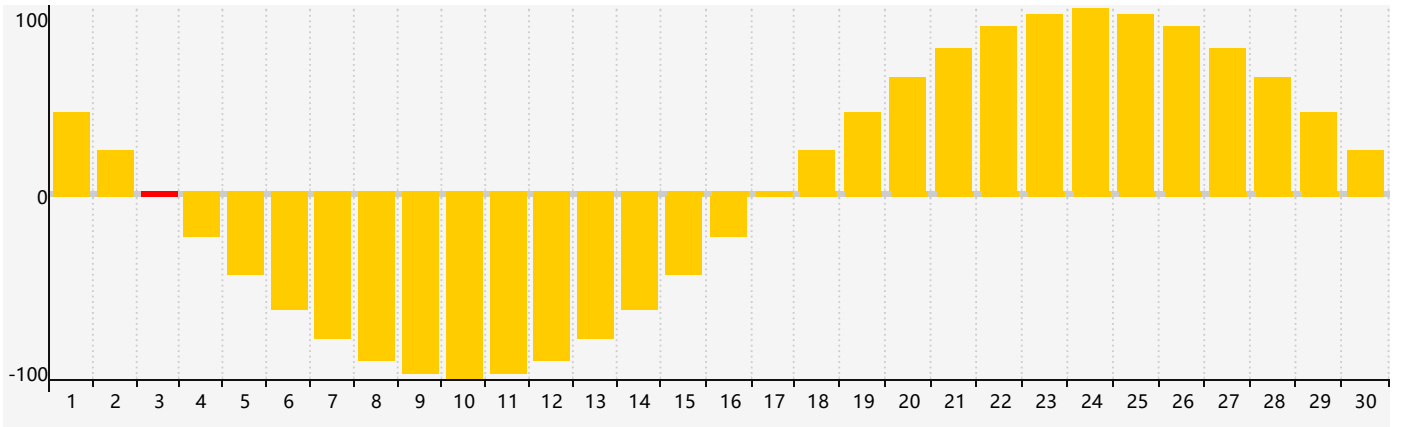

2017年11月智力生理周期曲线图

2017年11月情绪生理周期曲线图

2017年11月体力生理周期曲线图

公元2017年十一月 农历丁酉年 [鸡年]

星期日	星期一	星期二	星期三	星期四	星期五	星期六
初十 29	十一 30	十二 31 体力临界期	十三 1	十四 2	十五 3 情绪临界期	十六 4
十七 5	十八 6	立冬 十九 7	二十 8	廿一 9	廿二 10	廿三 11
廿四 12 智力临界期	廿五 13	廿六 14	廿七 15	廿八 16	廿九 17	十月初一 18
初二 19	初三 20	初四 21	小雪 初五 22	初六 23 体力临界期	初七 24	初八 25
初九 26	初十 27	十一 28	十二 29	十三 30	十四 1 情绪临界期	十五 2