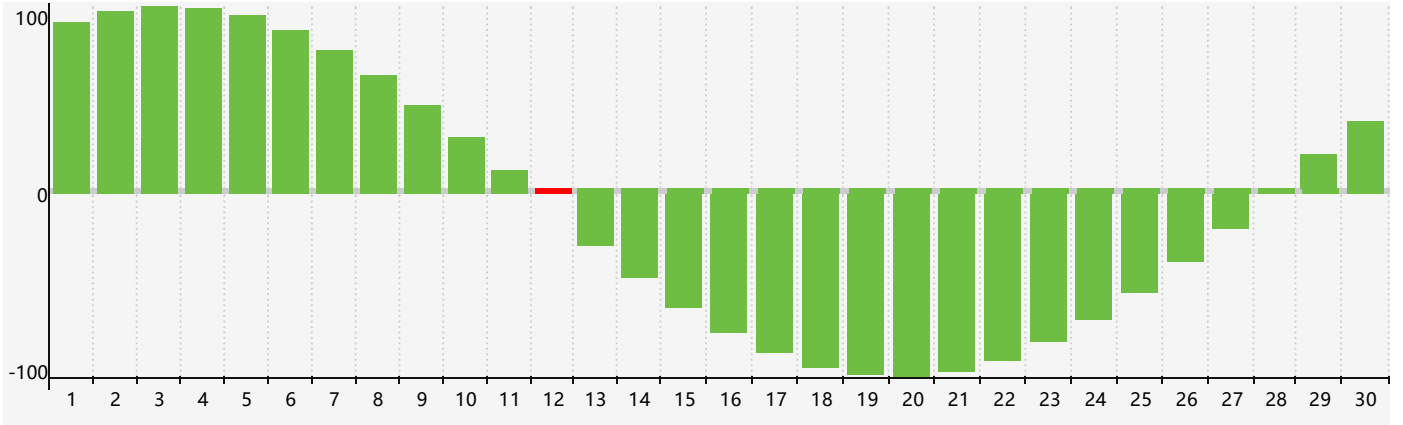

2017年11月智力生理周期曲线图

2017年11月情绪生理周期曲线图

2017年11月体力生理周期曲线图

公元2017年十一月 农历丁酉年 [鸡年]

星期日	星期一	星期二	星期三	星期四	星期五	星期六
初十 29	十一 30	十二 31 体力临界期	十三 1	十四 2	十五 3 情绪临界期	十六 4
十七 5	十八 6	立冬 十九 7	二十 8	廿一 9	廿二 10	廿三 11
廿四 12 智力临界期	廿五 13	廿六 14	廿七 15	廿八 16	廿九 17	十月初一 18
初二 19	初三 20	初四 21	小雪 初五 22	初六 23 体力临界期	初七 24	初八 25
初九 26	初十 27	十一 28	十二 29	十三 30	十四 1 情绪临界期	十五 2