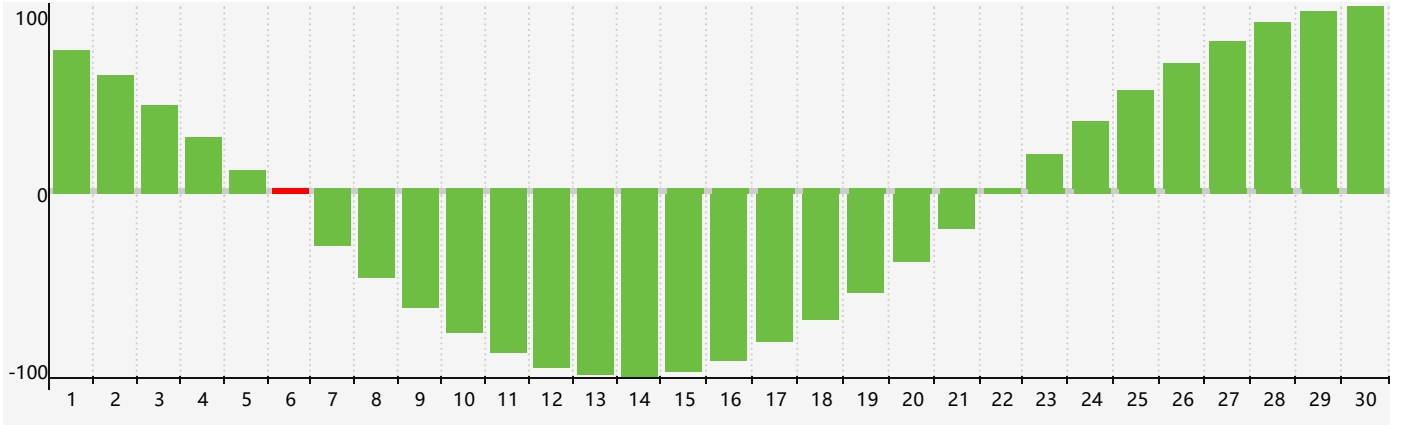

2017年11月智力生理周期曲线图

2017年11月情绪生理周期曲线图

2017年11月体力生理周期曲线图

公元2017年十一月 农历丁酉年 [鸡年]

星期日	星期一	星期二	星期三	星期四	星期五	星期六
初十 29	十一 30 体力临界期	十二 31	十三 1	十四 2	十五 3	十六 4
十七 5	十八 6 智力临界期	立冬 十九 7	二十 8	廿一 9	廿二 10	廿三 11
廿四 12	廿五 13	廿六 14	廿七 15	廿八 16	廿九 17	十月初一 18
初二 19	初三 20	初四 21	小雪 初五 22 情绪临界期 体力临界期	初六 23	初七 24	初八 25
初九 26	初十 27	十一 28	十二 29	十三 30	十四 1	十五 2