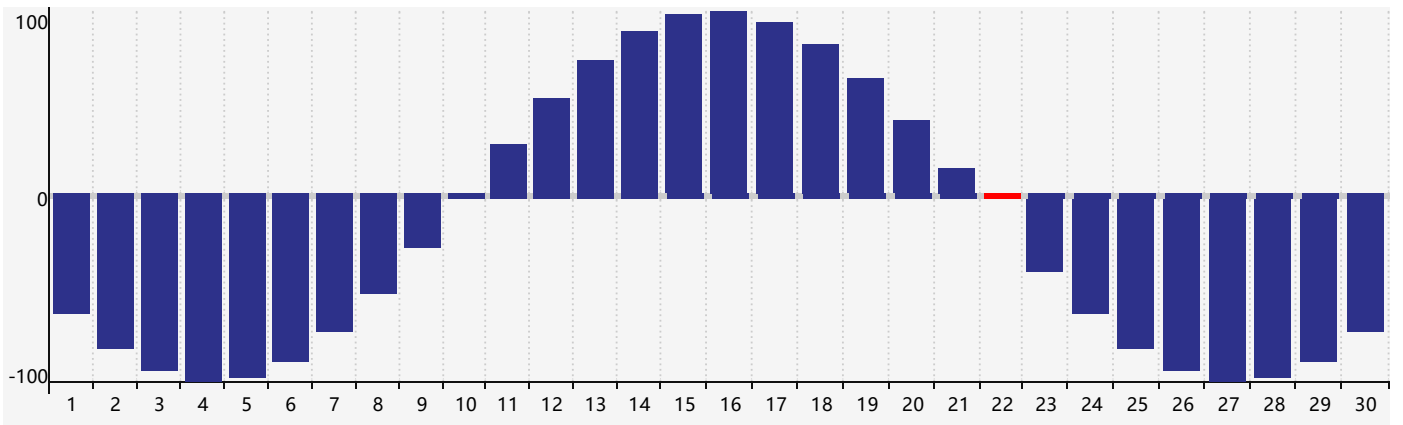

2017年11月智力生理周期曲线图

2017年11月情绪生理周期曲线图

2017年11月体力生理周期曲线图

公元2017年十一月 农历丁酉年 [鸡年]

星期日	星期一	星期二	星期三	星期四	星期五	星期六
初十 29	十一 30 体力临界期	十二 31	十三 1	十四 2	十五 3	十六 4
十七 5	十八 6 智力临界期	立冬 十九 7	二十 8	廿一 9	廿二 10	廿三 11
廿四 12	廿五 13	廿六 14	廿七 15	廿八 16	廿九 17	十月初一 18
初二 19	初三 20	初四 21	小雪 初五 22 情绪临界期 体力临界期	初六 23	初七 24	初八 25
初九 26	初十 27	十一 28	十二 29	十三 30	十四 1	十五 2