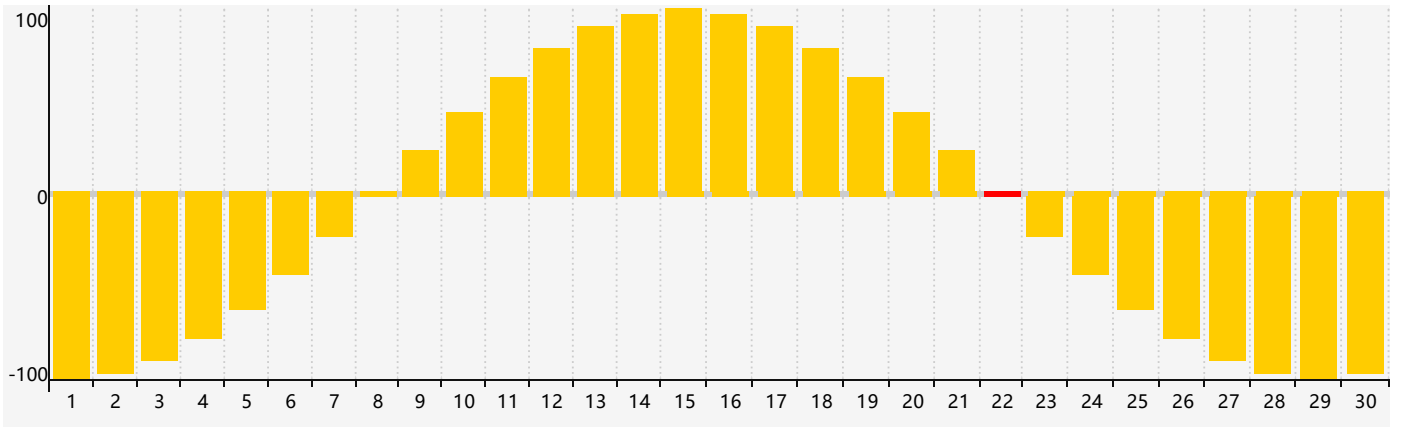

2017年11月智力生理周期曲线图

2017年11月情绪生理周期曲线图

2017年11月体力生理周期曲线图

公元2017年十一月 农历丁酉年 [鸡年]

星期日	星期一	星期二	星期三	星期四	星期五	星期六
初十 29	十一 30 体力临界期	十二 31	十三 1	十四 2	十五 3	十六 4
十七 5	十八 6 智力临界期	立冬 十九 7	二十 8	廿一 9	廿二 10	廿三 11
廿四 12	廿五 13	廿六 14	廿七 15	廿八 16	廿九 17	十月初一 18
初二 19	初三 20	初四 21	小雪 初五 22 情绪临界期 体力临界期	初六 23	初七 24	初八 25
初九 26	初十 27	十一 28	十二 29	十三 30	十四 1	十五 2