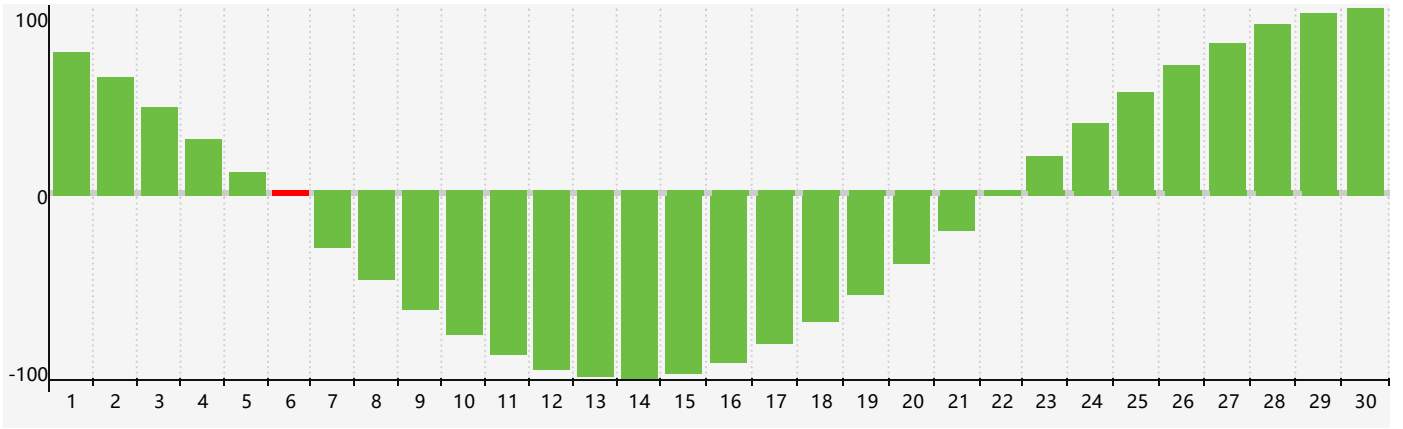

2017年11月智力生理周期曲线图

公元2017年十一月 农历丁酉年 [鸡年]

星期日	星期一	星期二	星期三	星期四	星期五	星期六
初十 29	十一 30	十二 31	十三 1	十四 2	十五 3	十六 4
十七 5	十八 6 智力临界期	立冬 十九 7	二十 8	廿一 9	廿二 10	廿三 11
廿四 12	廿五 13	廿六 14	廿七 15	廿八 16	廿九 17	十月初一 18
初二 19	初三 20	初四 21	小雪 初五 22	初六 23	初七 24	初八 25
初九 26	初十 27	十一 28	十二 29	十三 30	十四 1	十五 2