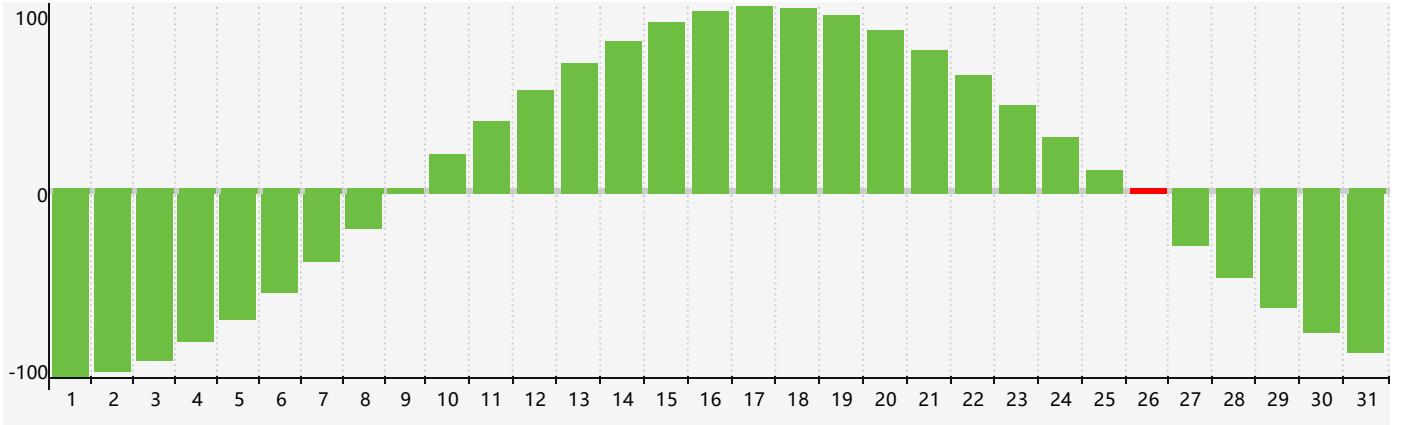

2017年12月智力生理周期曲线图

2017年12月情绪生理周期曲线图

2017年12月体力生理周期曲线图

公元2017年十二月 农历丁酉年 [鸡年]

星期日	星期一	星期二	星期三	星期四	星期五	星期六
初九 26	初十 27	十一 28	十二 29	十三 30	十四 1 <small>体力临界期</small>	十五 2
十六 3	十七 4	十八 5	十九 6	大雪 二十 7	廿一 8	廿二 9
廿三 10	廿四 11	廿五 12	廿六 13	廿七 14	廿八 15	廿九 16
三十 17	十一月 初一 18	初二 19	初三 20	初四 21	冬至 初五 22 <small>情绪临界期</small>	初六 23
初七 24 <small>体力临界期</small>	初八 25	初九 26 <small>智力临界期</small>	初十 27	十一 28	十二 29	十三 30
十四 31	十五 1	十六 2	十七 3	十八 4	小寒 十九 5	二十 6