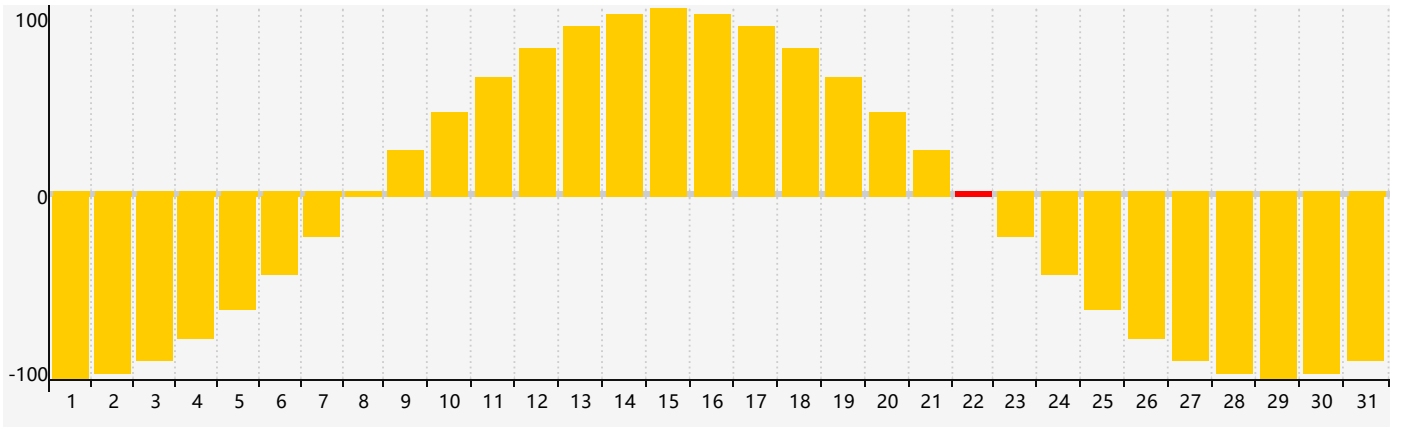

2017年12月智力生理周期曲线图

2017年12月情绪生理周期曲线图

2017年12月体力生理周期曲线图

公元2017年十二月 农历丁酉年 [鸡年]

星期日	星期一	星期二	星期三	星期四	星期五	星期六
初九 26	初十 27	十一 28	十二 29	十三 30	十四 1 <small>体力临界期</small>	十五 2
十六 3	十七 4	十八 5	十九 6	大雪 二十 7	廿一 8	廿二 9
廿三 10	廿四 11	廿五 12	廿六 13	廿七 14	廿八 15	廿九 16
三十 17	十一月 初一 18	初二 19	初三 20	初四 21	冬至 初五 22 <small>情绪临界期</small>	初六 23
初七 24 <small>体力临界期</small>	初八 25	初九 26 <small>智力临界期</small>	初十 27	十一 28	十二 29	十三 30
十四 31	十五 1	十六 2	十七 3	十八 4	小寒 十九 5	二十 6