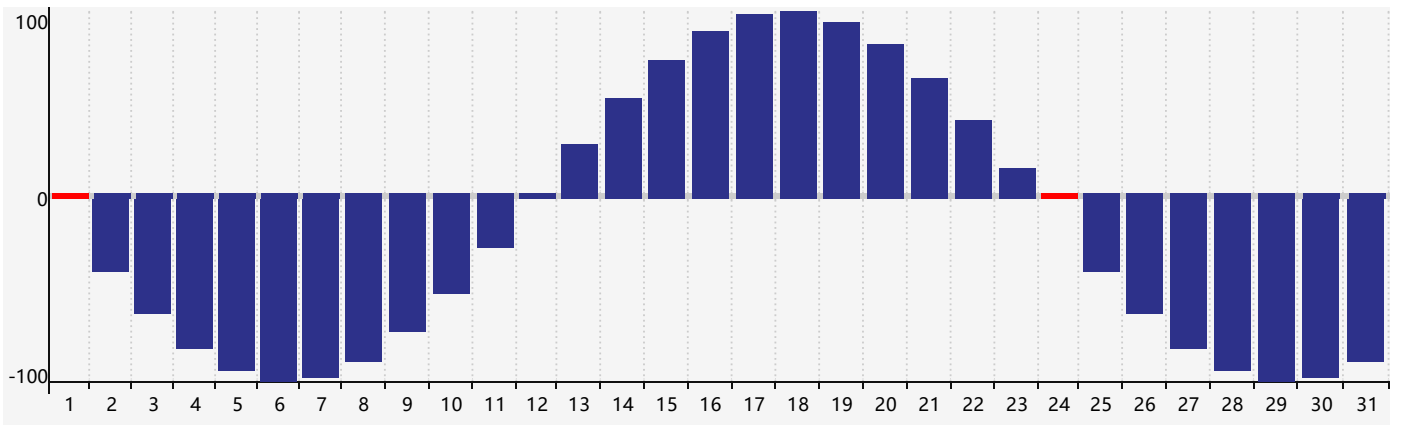

2017年12月智力生理周期曲线图

2017年12月情绪生理周期曲线图

2017年12月体力生理周期曲线图

公元2017年十二月 农历丁酉年 [鸡年]

星期日	星期一	星期二	星期三	星期四	星期五	星期六
初九 26	初十 27	十一 28	十二 29	十三 30	十四 1 <small>体力临界期</small>	十五 2
十六 3	十七 4	十八 5	十九 6	大雪 二十 7	廿一 8	廿二 9
廿三 10	廿四 11	廿五 12	廿六 13	廿七 14	廿八 15	廿九 16
三十 17	十一月 初一 18	初二 19	初三 20	初四 21	冬至 初五 22 <small>情绪临界期</small>	初六 23
初七 24 <small>体力临界期</small>	初八 25	初九 26 <small>智力临界期</small>	初十 27	十一 28	十二 29	十三 30
十四 31	十五 1	十六 2	十七 3	十八 4	小寒 十九 5	二十 6