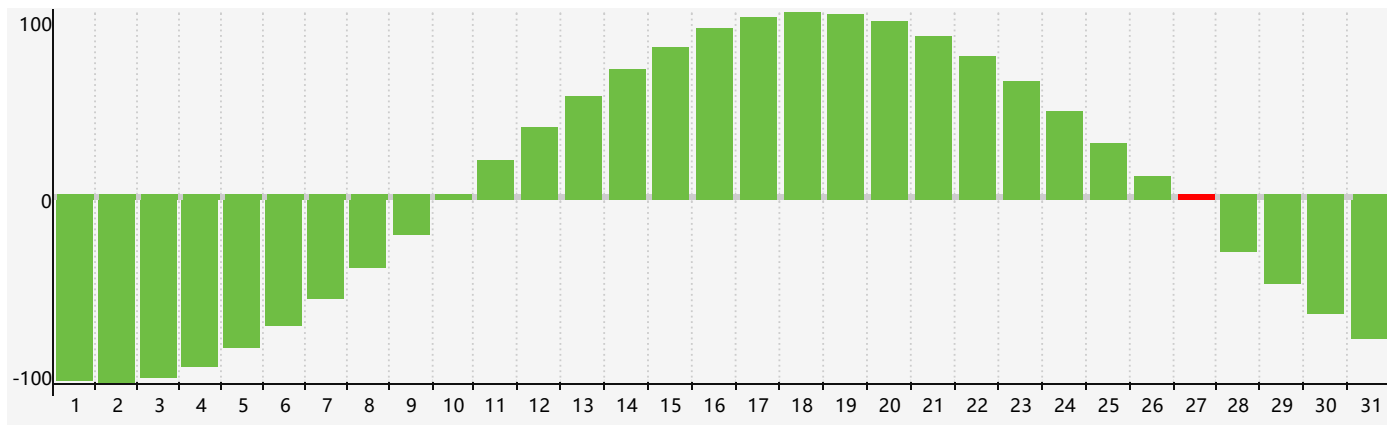

2017年12月智力生理周期曲线图

2017年12月情绪生理周期曲线图

2017年12月体力生理周期曲线图

公元2017年十二月 农历丁酉年 [鸡年]

星期日	星期一	星期二	星期三	星期四	星期五	星期六
初九 26	初十 27	十一 28	十二 29	十三 30	十四 1	十五 2
十六 3	十七 4	十八 5	十九 6	大雪 二十 7	廿一 8	廿二 9 体力临界期
廿三 10 情绪临界期	廿四 11	廿五 12	廿六 13	廿七 14	廿八 15	廿九 16
三十 17	十一月 初一 18	初二 19	初三 20	初四 21	冬至 初五 22	初六 23
初七 24	初八 25	初九 26	初十 27 智力临界期	十一 28	十二 29	十三 30
十四 31	十五 1 体力临界期	十六 2	十七 3	十八 4	小寒 十九 5	二十 6