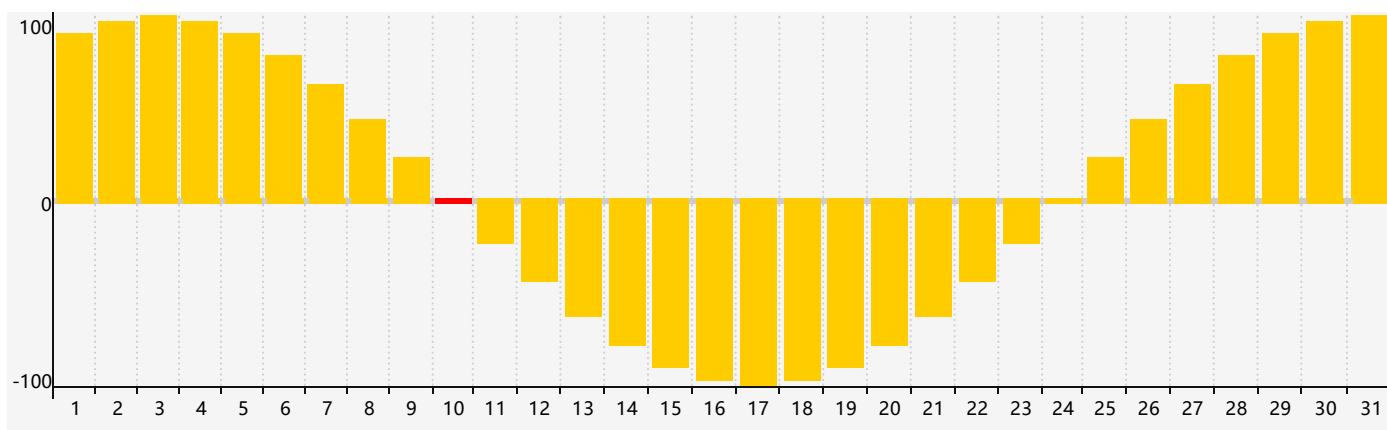

2017年12月智力生理周期曲线图

2017年12月情绪生理周期曲线图

2017年12月体力生理周期曲线图

公元2017年十二月 农历丁酉年 [鸡年]

星期日	星期一	星期二	星期三	星期四	星期五	星期六
初九 26	初十 27	十一 28	十二 29	十三 30	十四 1	十五 2
十六 3	十七 4	十八 5	十九 6	大雪 二十 7	廿一 8	廿二 9 体力临界期
廿三 10 情绪临界期	廿四 11	廿五 12	廿六 13	廿七 14	廿八 15	廿九 16
三十 17	十一月 初一 18	初二 19	初三 20	初四 21	冬至 初五 22	初六 23
初七 24	初八 25	初九 26	初十 27 智力临界期	十一 28	十二 29	十三 30
十四 31	十五 1 体力临界期	十六 2	十七 3	十八 4	小寒 十九 5	二十 6