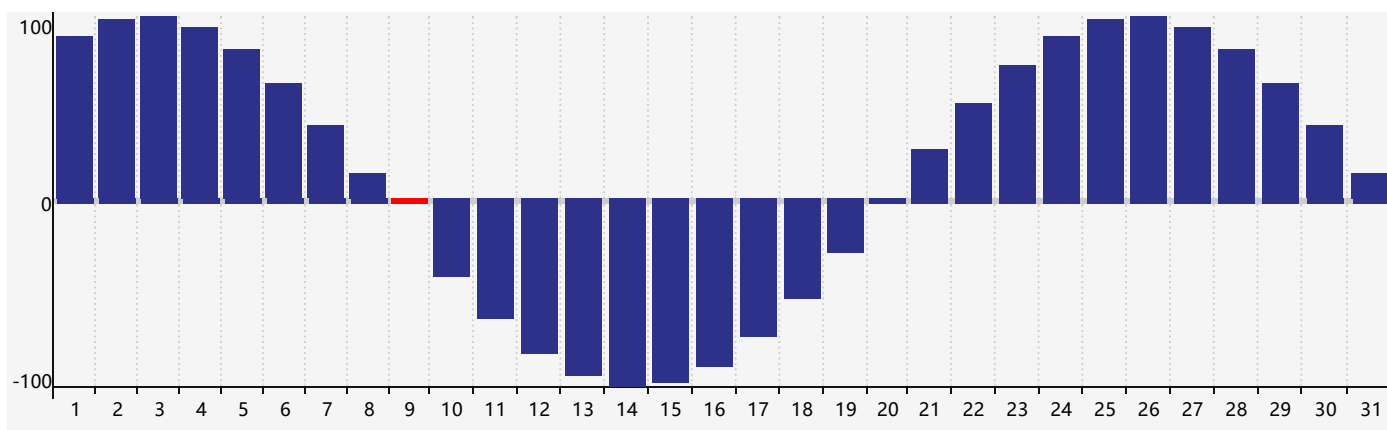

2017年12月智力生理周期曲线图

2017年12月情绪生理周期曲线图

2017年12月体力生理周期曲线图

公元2017年十二月 农历丁酉年 [鸡年]

星期日	星期一	星期二	星期三	星期四	星期五	星期六
初九 26	初十 27	十一 28	十二 29	十三 30	十四 1	十五 2
十六 3	十七 4	十八 5	十九 6	大雪 二十 7	廿一 8	廿二 9 体力临界期
廿三 10 情绪临界期	廿四 11	廿五 12	廿六 13	廿七 14	廿八 15	廿九 16
三十 17	十一月 初一 18	初二 19	初三 20	初四 21	冬至 初五 22	初六 23
初七 24	初八 25	初九 26	初十 27 智力临界期	十一 28	十二 29	十三 30
十四 31	十五 1 体力临界期	十六 2	十七 3	十八 4	小寒 十九 5	二十 6