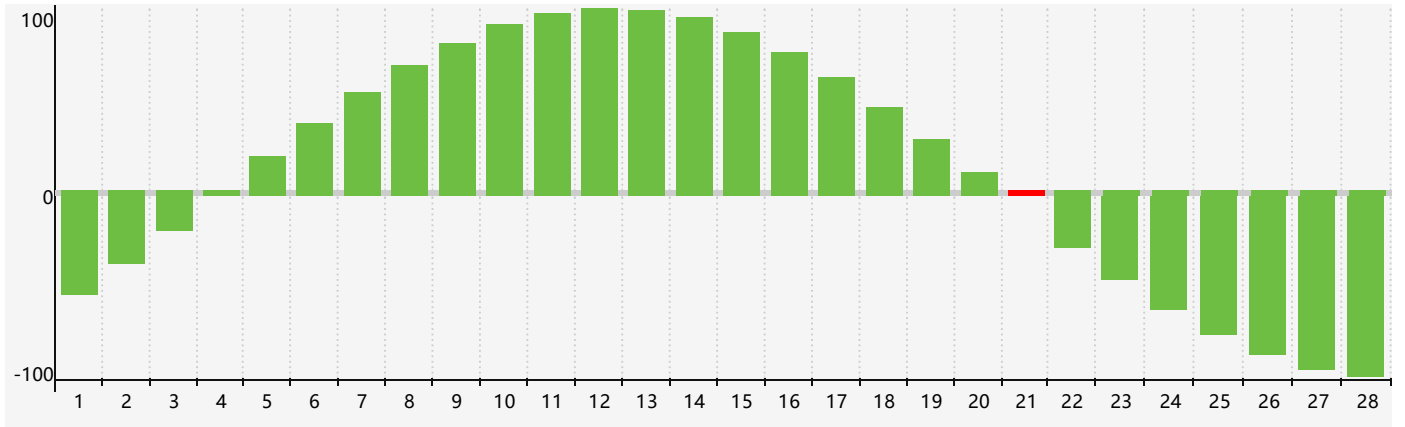

### 2017年2月智力生理周期曲线图

公元2017年二月 农历丁酉年 [鸡年]

星期日	星期一	星期二	星期三	星期四	星期五	星期六
初二 29	初三 30	初四 31	初五 1	初六 2	立春 初七 3	初八 4
初九 5	初十 6	十一 7	十二 8	十三 9	十四 10	十五 11
十六 12	十七 13	十八 14	十九 15	二十 16	廿一 17	雨水 廿二 18
廿三 19	廿四 20	廿五 21 智力临界期	廿六 22	廿七 23	廿八 24	廿九 25
二月初一 26	初二 27	初三 28	初四 1	初五 2	初六 3	初七 4