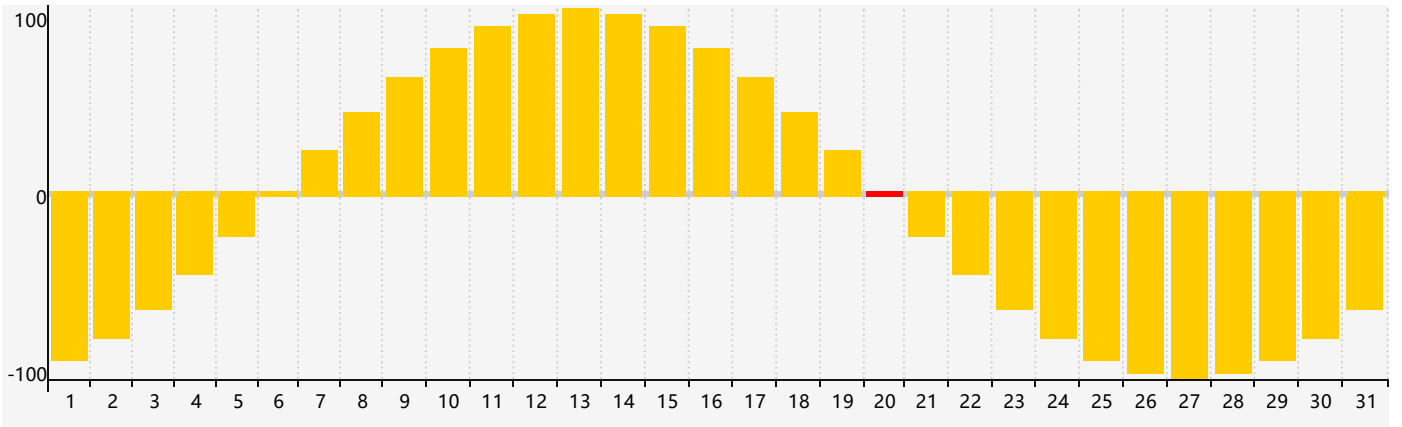

### 2017年3月智力生理周期曲线图

### 2017年3月情绪生理周期曲线图

### 2017年3月体力生理周期曲线图

公元2017年三月 农历丁酉年 [鸡年]

星期日	星期一	星期二	星期三	星期四	星期五	星期六
二月 初一 26	初二 27	初三 28	初四 1 智力临界期	初五 2	初六 3	初七 4
惊蛰 初八 5	初九 6	初十 7	十一 8	十二 9	十三 10	十四 11
十五 12	十六 13	十七 14	十八 15	十九 16	二十 17	廿一 18
廿二 19	春分 廿三 20 情绪临界期 体力临界期	廿四 21	廿五 22	廿六 23	廿七 24	廿八 25
廿九 26	三十 27	三月初一 28	初二 29	初三 30	初四 31	初五 1