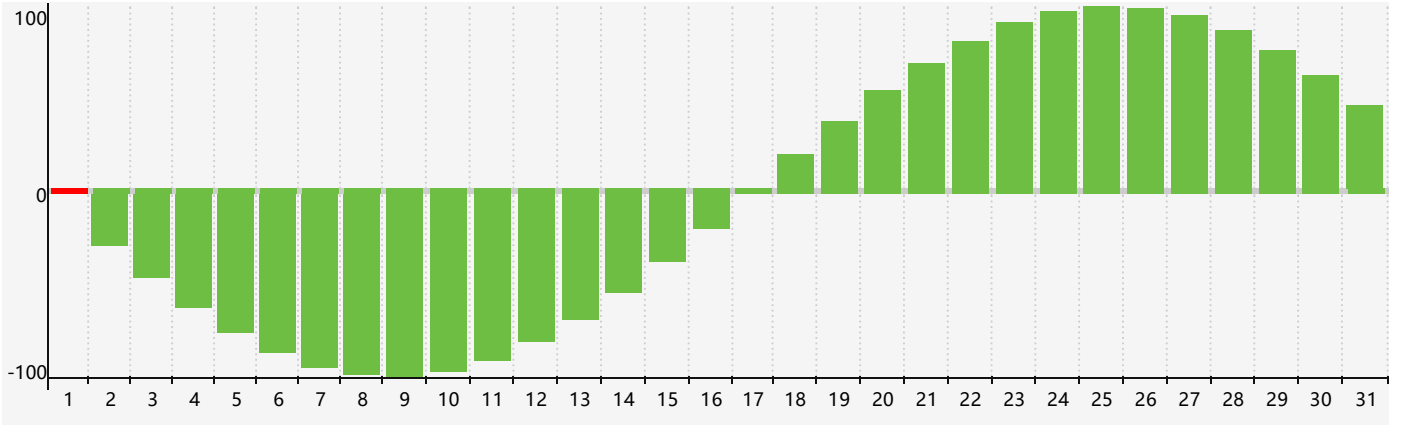

### 2017年3月智力生理周期曲线图

### 2017年3月情绪生理周期曲线图

### 2017年3月体力生理周期曲线图

公元2017年三月 农历丁酉年 [鸡年]

星期日	星期一	星期二	星期三	星期四	星期五	星期六
二月 初一 26	初二 27	初三 28	初四 1 智力临界期	初五 2	初六 3	初七 4
惊蛰 初八 5	初九 6	初十 7	十一 8	十二 9	十三 10	十四 11
十五 12	十六 13	十七 14	十八 15	十九 16	二十 17	廿一 18
廿二 19	春分 廿三 20 情绪临界期 体力临界期	廿四 21	廿五 22	廿六 23	廿七 24	廿八 25
廿九 26	三十 27	三月初一 28	初二 29	初三 30	初四 31	初五 1