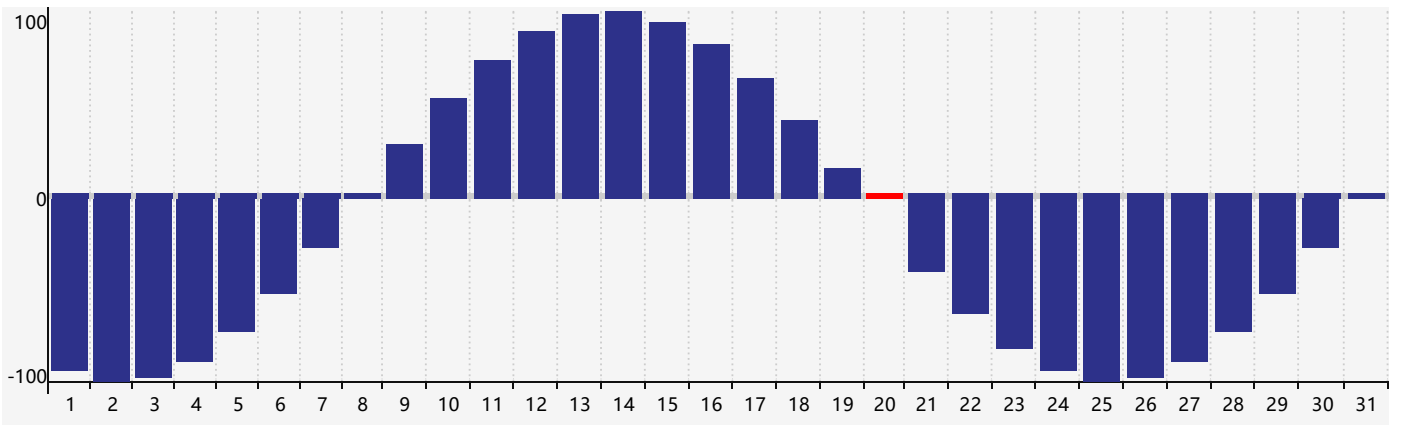

2017年3月体力生理周期曲线图