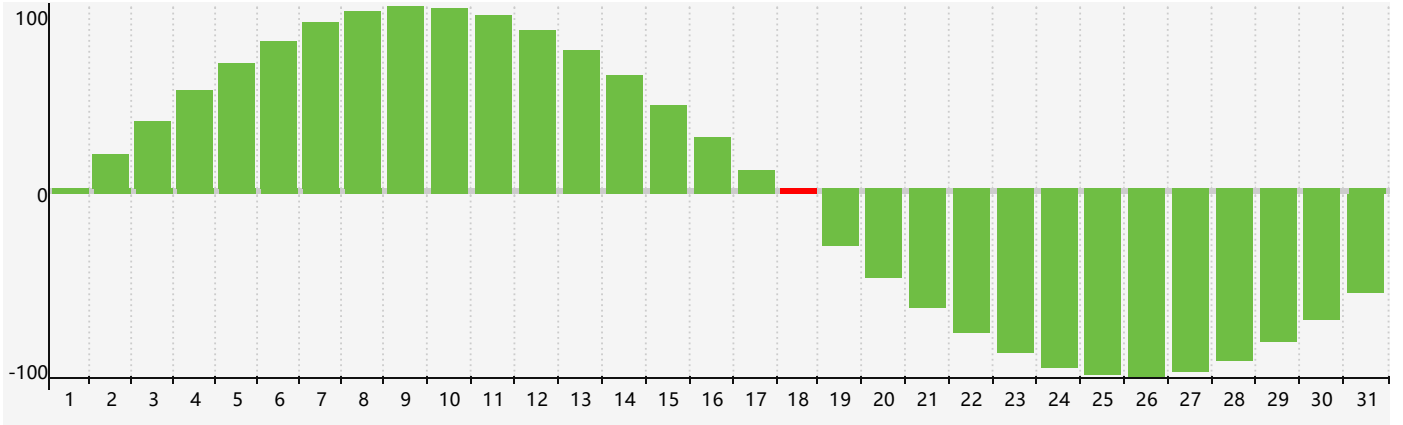

2017年3月智力生理周期曲线图

2017年3月情绪生理周期曲线图

2017年3月体力生理周期曲线图

公元2017年三月 农历丁酉年 [鸡年]

星期日	星期一	星期二	星期三	星期四	星期五	星期六
二月 初一 26	初二 27	初三 28	初四 1	初五 2	初六 3	初七 4
惊蛰 初八 5	初九 6	初十 7	十一 8	十二 9 情绪临界期	十三 10	十四 11
十五 12	十六 13	十七 14 体力临界期	十八 15	十九 16	二十 17	廿一 18 智力临界期
廿二 19	春分 廿三 20	廿四 21	廿五 22	廿六 23	廿七 24	廿八 25
廿九 26	三十 27	三月 初一 28	初二 29	初三 30	初四 31	初五 1