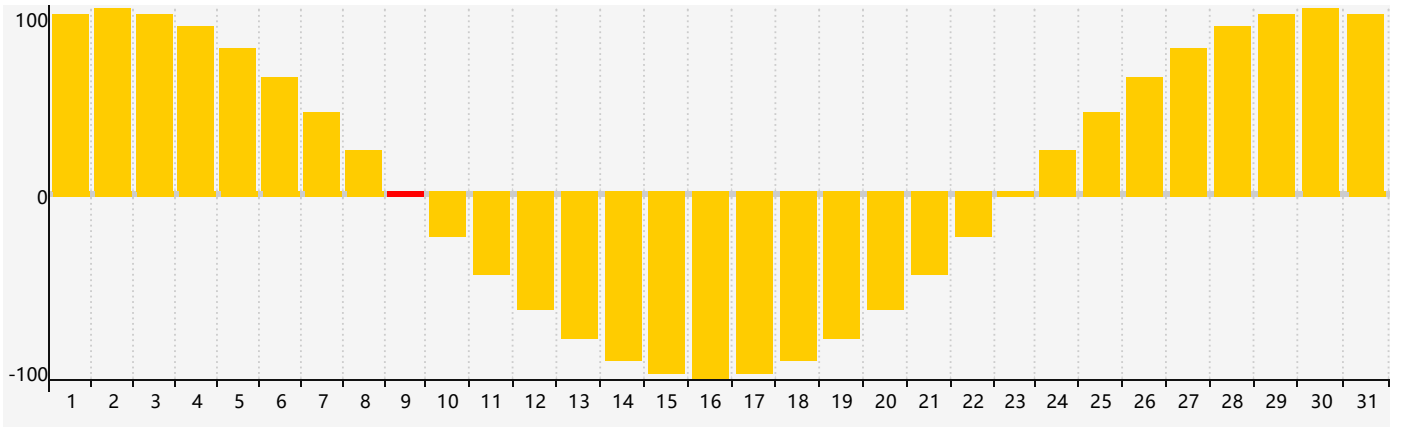

2017年3月智力生理周期曲线图

2017年3月情绪生理周期曲线图

2017年3月体力生理周期曲线图

公元2017年三月 农历丁酉年 [鸡年]

星期日	星期一	星期二	星期三	星期四	星期五	星期六
二月 初一 26	初二 27	初三 28	初四 1	初五 2	初六 3	初七 4
惊蛰 初八 5	初九 6	初十 7	十一 8	十二 9 情绪临界期	十三 10	十四 11
十五 12	十六 13	十七 14 体力临界期	十八 15	十九 16	二十 17	廿一 18 智力临界期
廿二 19	春分 廿三 20	廿四 21	廿五 22	廿六 23	廿七 24	廿八 25
廿九 26	三十 27	三月 初一 28	初二 29	初三 30	初四 31	初五 1