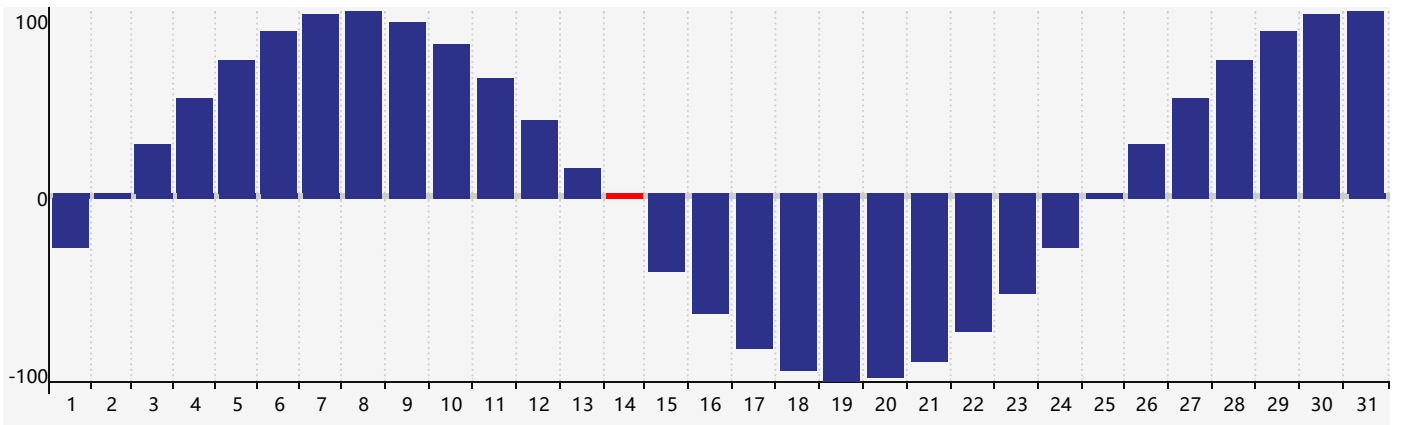

2017年3月智力生理周期曲线图

2017年3月情绪生理周期曲线图

2017年3月体力生理周期曲线图

公元2017年三月 农历丁酉年 [鸡年]

星期日	星期一	星期二	星期三	星期四	星期五	星期六
二月 初一 26	初二 27	初三 28	初四 1	初五 2	初六 3	初七 4
惊蛰 初八 5	初九 6	初十 7	十一 8	十二 9 情绪临界期	十三 10	十四 11
十五 12	十六 13	十七 14 体力临界期	十八 15	十九 16	二十 17	廿一 18 智力临界期
廿二 19	春分 廿三 20	廿四 21	廿五 22	廿六 23	廿七 24	廿八 25
廿九 26	三十 27	三月 初一 28	初二 29	初三 30	初四 31	初五 1