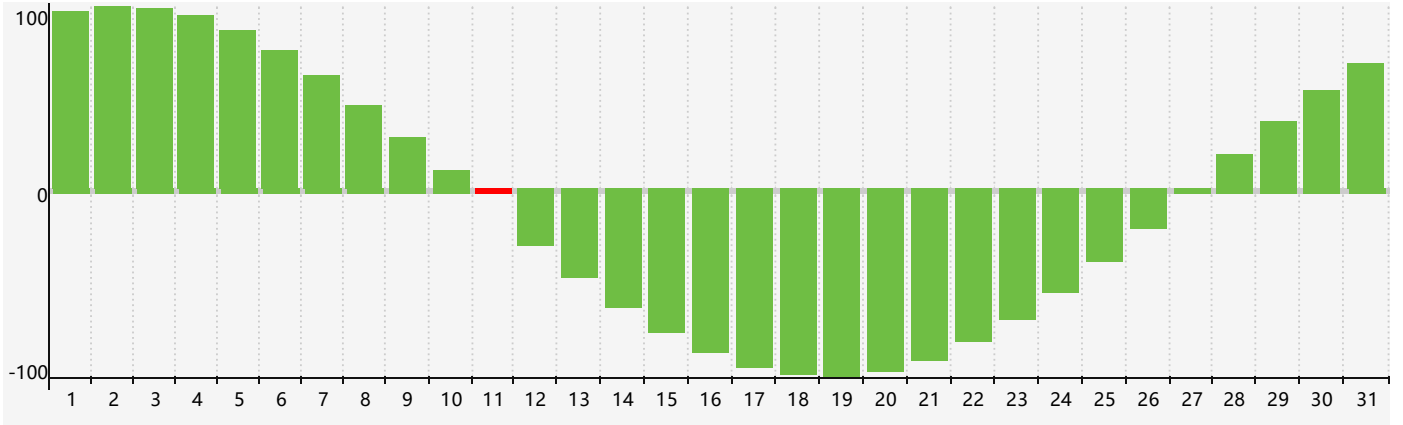

2017年3月智力生理周期曲线图

2017年3月情绪生理周期曲线图

2017年3月体力生理周期曲线图

公元2017年三月 农历丁酉年 [鸡年]

星期日	星期一	星期二	星期三	星期四	星期五	星期六
二月 初一 26	初二 27	初三 28	初四 1	初五 2	初六 3	初七 4
惊蛰 初八 5 情绪临界期	初九 6	初十 7 体力临界期	十一 8	十二 9	十三 10	十四 11 智力临界期
十五 12	十六 13	十七 14	十八 15	十九 16	二十 17	廿一 18
廿二 19	春分 廿三 20	廿四 21	廿五 22	廿六 23	廿七 24	廿八 25
廿九 26	三十 27	三月 初一 28	初二 29	初三 30 体力临界期	初四 31	初五 1