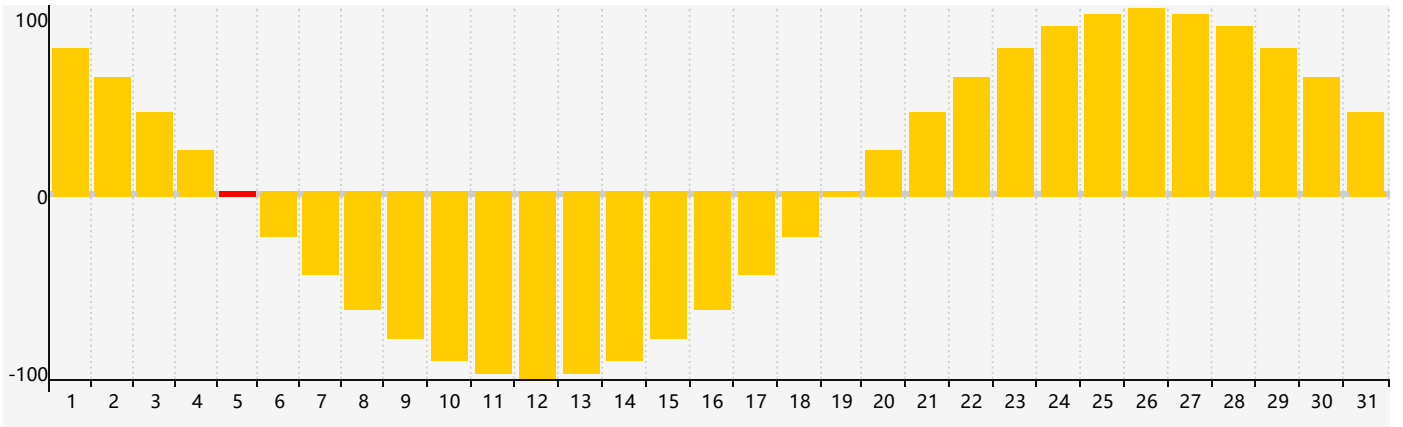

2017年3月智力生理周期曲线图

2017年3月情绪生理周期曲线图

2017年3月体力生理周期曲线图

公元2017年三月 农历丁酉年 [鸡年]

星期日	星期一	星期二	星期三	星期四	星期五	星期六
二月 初一 26	初二 27	初三 28	初四 1	初五 2	初六 3	初七 4
惊蛰 初八 5 情绪临界期	初九 6	初十 7 体力临界期	十一 8	十二 9	十三 10	十四 11 智力临界期
十五 12	十六 13	十七 14	十八 15	十九 16	二十 17	廿一 18
廿二 19	春分 廿三 20	廿四 21	廿五 22	廿六 23	廿七 24	廿八 25
廿九 26	三十 27	三月 初一 28	初二 29	初三 30 体力临界期	初四 31	初五 1