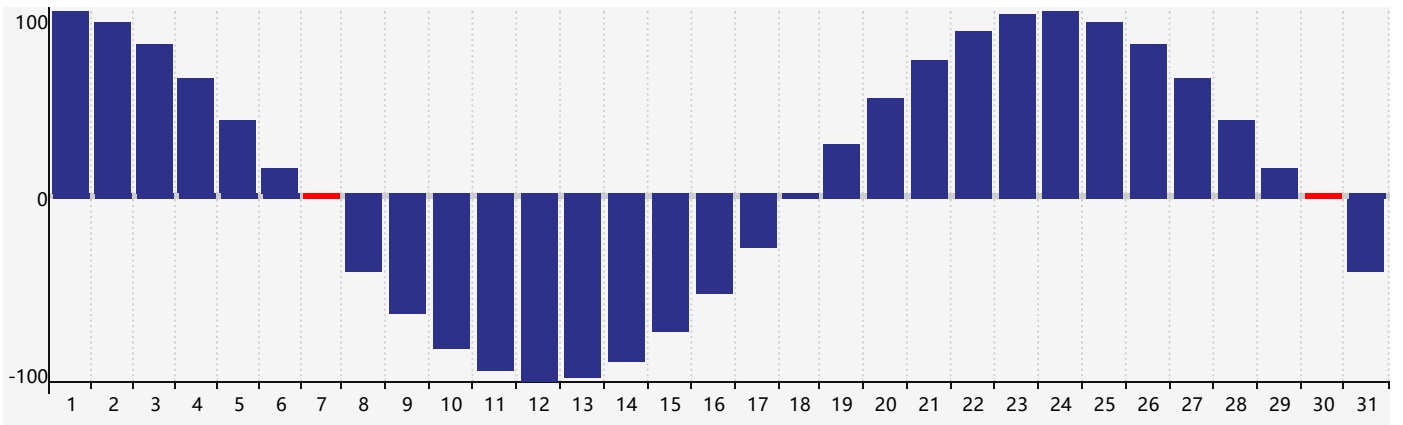

2017年3月智力生理周期曲线图

2017年3月情绪生理周期曲线图

2017年3月体力生理周期曲线图

公元2017年三月 农历丁酉年 [鸡年]

星期日	星期一	星期二	星期三	星期四	星期五	星期六
二月 初一 26	初二 27	初三 28	初四 1	初五 2	初六 3	初七 4
惊蛰 初八 5 情绪临界期	初九 6	初十 7 体力临界期	十一 8	十二 9	十三 10	十四 11 智力临界期
十五 12	十六 13	十七 14	十八 15	十九 16	二十 17	廿一 18
廿二 19	春分 廿三 20	廿四 21	廿五 22	廿六 23	廿七 24	廿八 25
廿九 26	三十 27	三月 初一 28	初二 29	初三 30 体力临界期	初四 31	初五 1