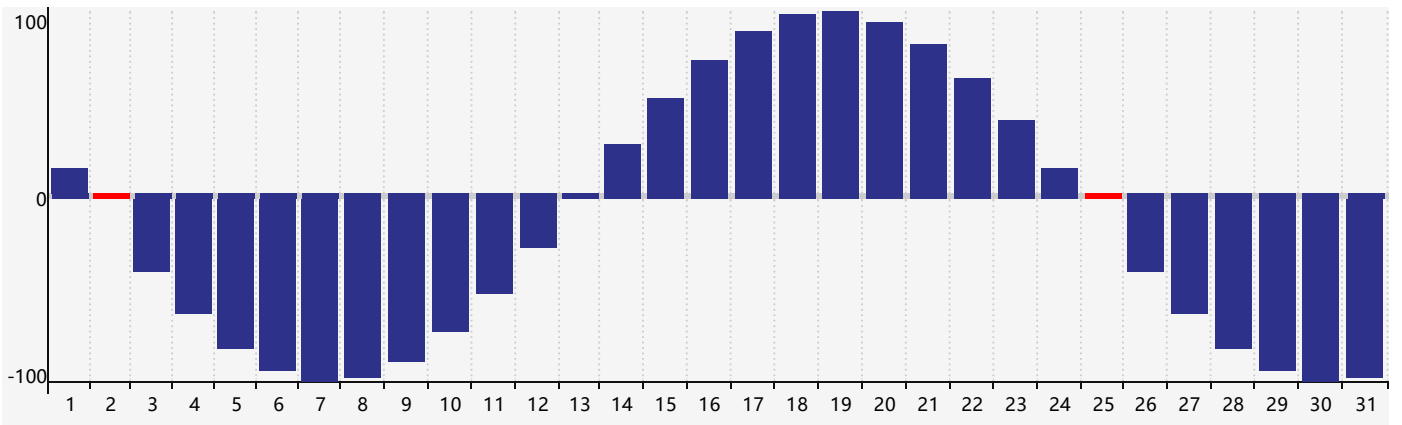

### 2017年3月智力生理周期曲线图

### 2017年3月情绪生理周期曲线图

### 2017年3月体力生理周期曲线图

公元2017年三月 农历丁酉年 [鸡年]

星期日	星期一	星期二	星期三	星期四	星期五	星期六
二月 初一 26	初二 27	初三 28	初四 1	初五 2 体力临界期	初六 3	初七 4 智力临界期
惊蛰 初八 5	初九 6	初十 7	十一 8	十二 9	十三 10	十四 11
十五 12 情绪临界期	十六 13	十七 14	十八 15	十九 16	二十 17	廿一 18
廿二 19	春分 廿三 20	廿四 21	廿五 22	廿六 23	廿七 24	廿八 25 体力临界期
廿九 26	三十 27	三月 初一 28	初二 29	初三 30	初四 31	初五 1