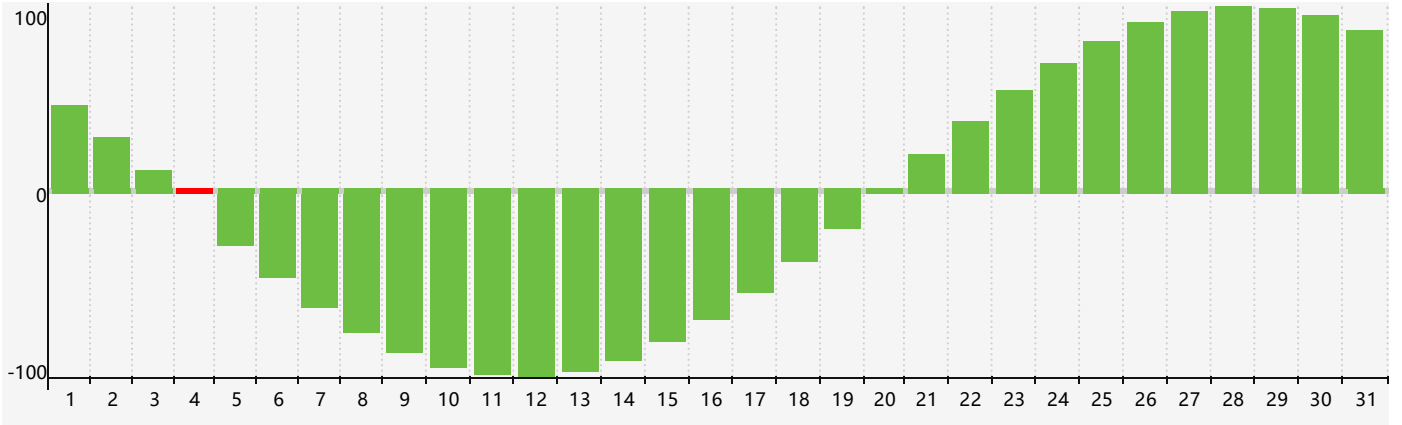

### 2017年3月智力生理周期曲线图

### 2017年3月情绪生理周期曲线图

### 2017年3月体力生理周期曲线图

公元2017年三月 农历丁酉年 [鸡年]

星期日	星期一	星期二	星期三	星期四	星期五	星期六
二月 初一 26	初二 27	初三 28	初四 1	初五 2 体力临界期	初六 3	初七 4 智力临界期
惊蛰 初八 5	初九 6	初十 7	十一 8	十二 9	十三 10	十四 11
十五 12 情绪临界期	十六 13	十七 14	十八 15	十九 16	二十 17	廿一 18
廿二 19	春分 廿三 20	廿四 21	廿五 22	廿六 23	廿七 24	廿八 25 体力临界期
廿九 26	三十 27	三月 初一 28	初二 29	初三 30	初四 31	初五 1