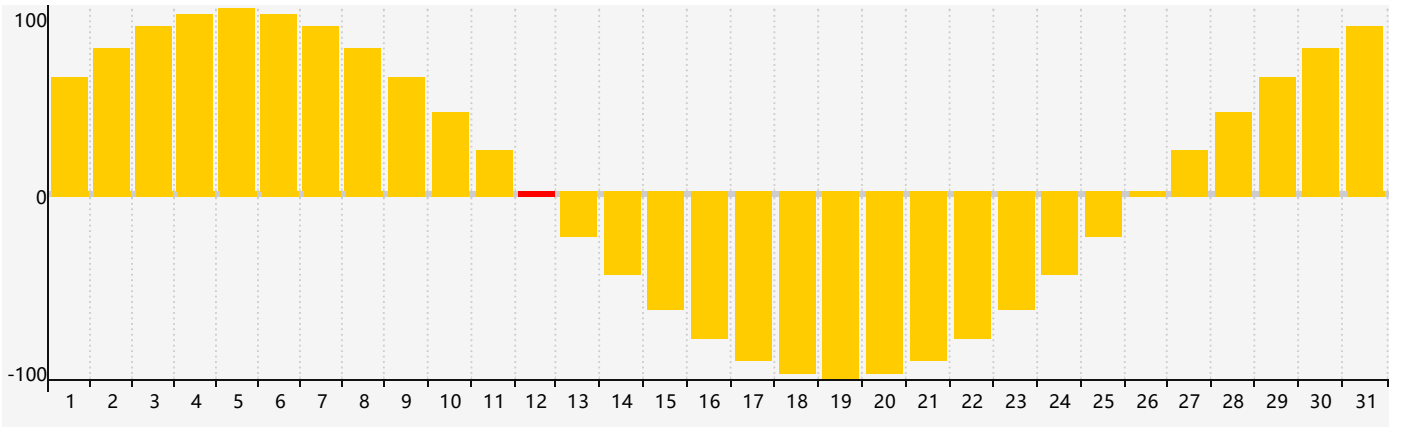

### 2017年3月智力生理周期曲线图

### 2017年3月情绪生理周期曲线图

### 2017年3月体力生理周期曲线图

公元2017年三月 农历丁酉年 [鸡年]

星期日	星期一	星期二	星期三	星期四	星期五	星期六
二月 初一 26	初二 27	初三 28	初四 1	初五 2 体力临界期	初六 3	初七 4 智力临界期
惊蛰 初八 5	初九 6	初十 7	十一 8	十二 9	十三 10	十四 11
十五 12 情绪临界期	十六 13	十七 14	十八 15	十九 16	二十 17	廿一 18
廿二 19	春分 廿三 20	廿四 21	廿五 22	廿六 23	廿七 24	廿八 25 体力临界期
廿九 26	三十 27	三月 初一 28	初二 29	初三 30	初四 31	初五 1