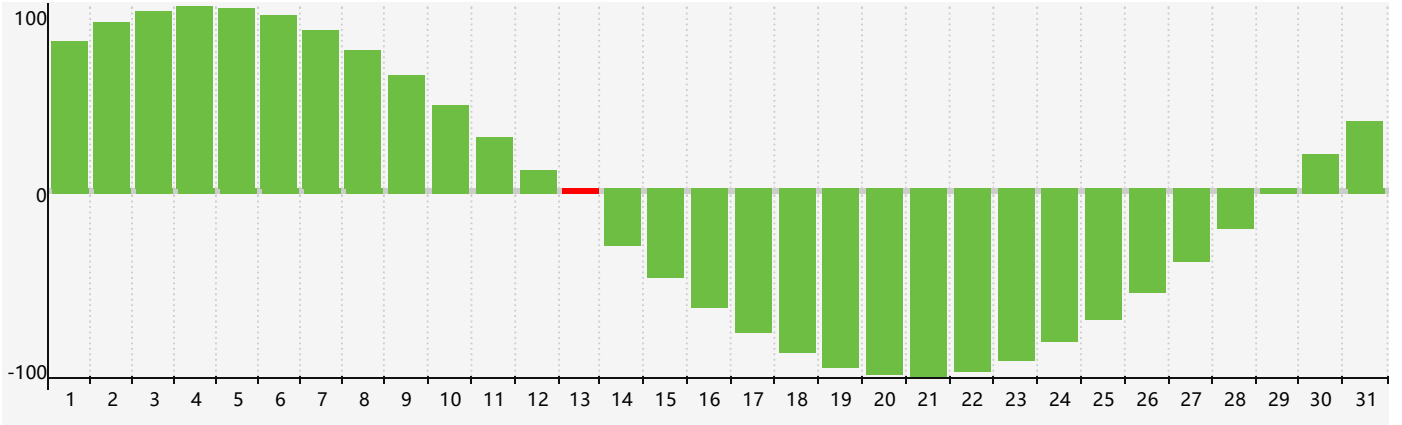

2017年3月智力生理周期曲线图

2017年3月情绪生理周期曲线图

2017年3月体力生理周期曲线图

公元2017年三月 农历丁酉年 [鸡年]

星期日	星期一	星期二	星期三	星期四	星期五	星期六
二月 初一 26	初二 27	初三 28	初四 1	初五 2	初六 3	初七 4
惊蛰 初八 5	初九 6	初十 7	十一 8	十二 9	十三 10	十四 11
十五 12	十六 13 智力临界期	十七 14 情绪临界期 体力 临界期	十八 15	十九 16	二十 17	廿一 18
廿二 19	春分 廿三 20	廿四 21	廿五 22	廿六 23	廿七 24	廿八 25
廿九 26	三十 27	三月 初一 28	初二 29	初三 30	初四 31	初五 1