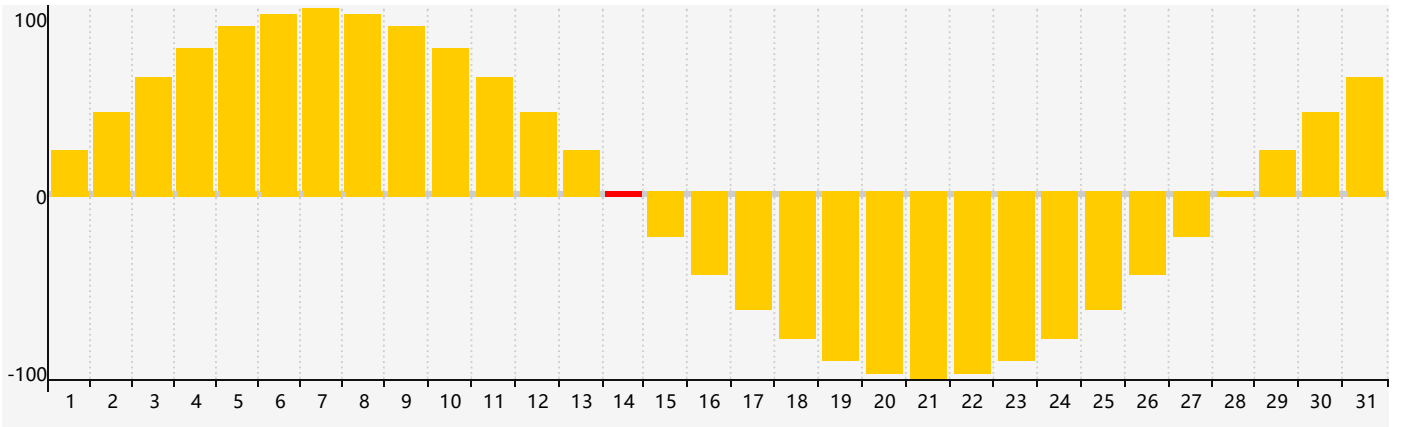

2017年3月智力生理周期曲线图

2017年3月情绪生理周期曲线图

2017年3月体力生理周期曲线图

公元2017年三月 农历丁酉年 [鸡年]

星期日	星期一	星期二	星期三	星期四	星期五	星期六
二月 初一 26	初二 27	初三 28	初四 1	初五 2	初六 3	初七 4
惊蛰 初八 5	初九 6	初十 7	十一 8	十二 9	十三 10	十四 11
十五 12	十六 13 智力临界期	十七 14 情绪临界期 体力 临界期	十八 15	十九 16	二十 17	廿一 18
廿二 19	春分 廿三 20	廿四 21	廿五 22	廿六 23	廿七 24	廿八 25
廿九 26	三十 27	三月 初一 28	初二 29	初三 30	初四 31	初五 1