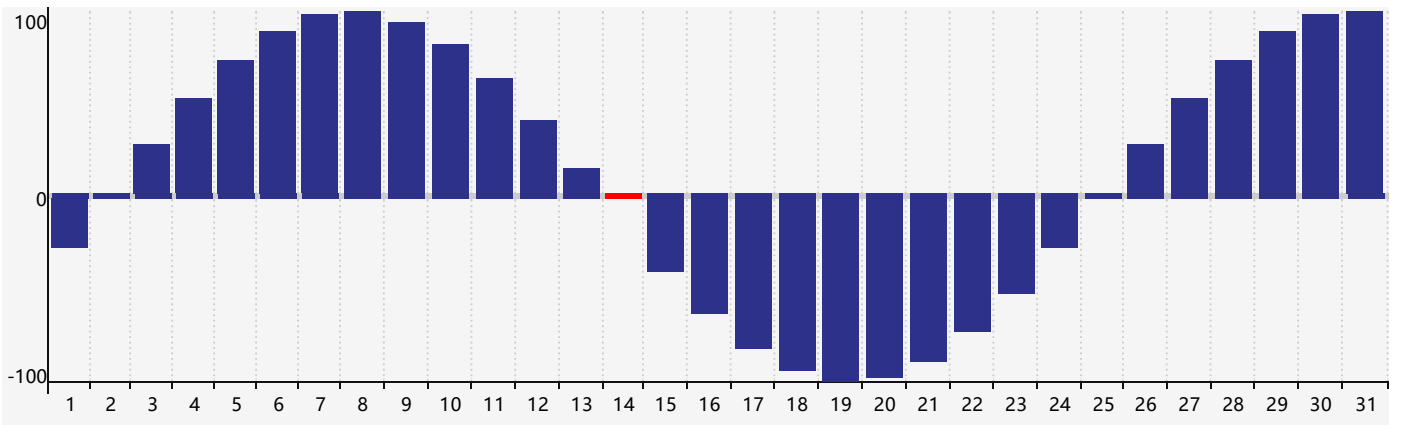

2017年3月智力生理周期曲线图

2017年3月情绪生理周期曲线图

2017年3月体力生理周期曲线图

公元2017年三月 农历丁酉年 [鸡年]

星期日	星期一	星期二	星期三	星期四	星期五	星期六
二月 初一 26	初二 27	初三 28	初四 1	初五 2	初六 3	初七 4
惊蛰 初八 5	初九 6	初十 7	十一 8	十二 9	十三 10	十四 11
十五 12	十六 13 智力临界期	十七 14 情绪临界期 体力 临界期	十八 15	十九 16	二十 17	廿一 18
廿二 19	春分 廿三 20	廿四 21	廿五 22	廿六 23	廿七 24	廿八 25
廿九 26	三十 27	三月 初一 28	初二 29	初三 30	初四 31	初五 1