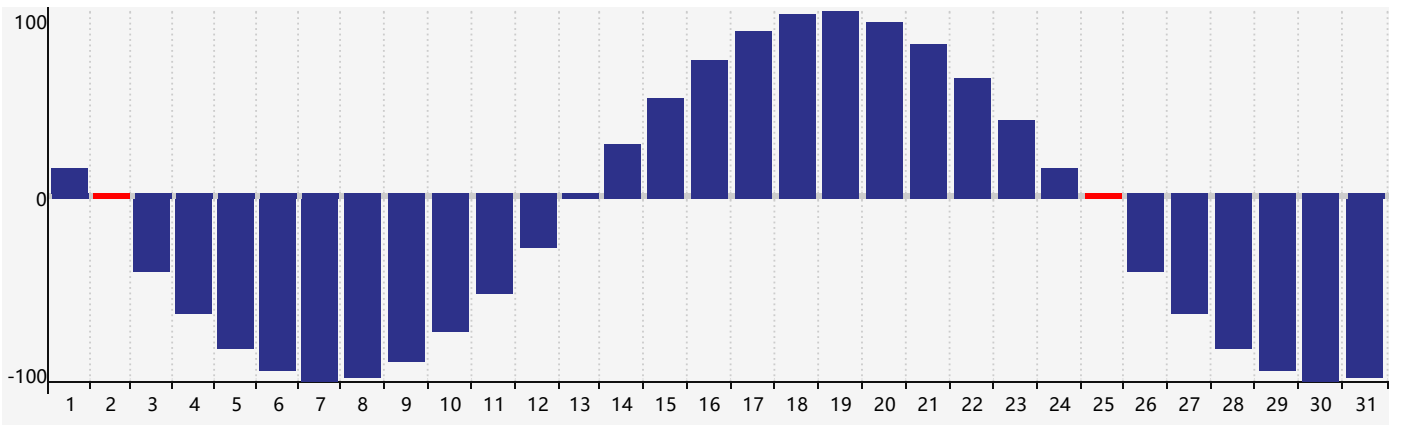

2017年3月智力生理周期曲线图

2017年3月情绪生理周期曲线图

2017年3月体力生理周期曲线图

公元2017年三月 农历丁酉年 [鸡年]

星期日	星期一	星期二	星期三	星期四	星期五	星期六
二月 初一 26	初二 27	初三 28	初四 1	初五 2 体力临界期	初六 3 智力临界期	初七 4
惊蛰 初八 5	初九 6	初十 7	十一 8	十二 9	十三 10	十四 11
十五 12	十六 13	十七 14	十八 15	十九 16	二十 17	廿一 18
廿二 19	春分 廿三 20	廿四 21 情绪临界期	廿五 22	廿六 23	廿七 24	廿八 25 体力临界期
廿九 26	三十 27	三月 初一 28	初二 29	初三 30	初四 31	初五 1