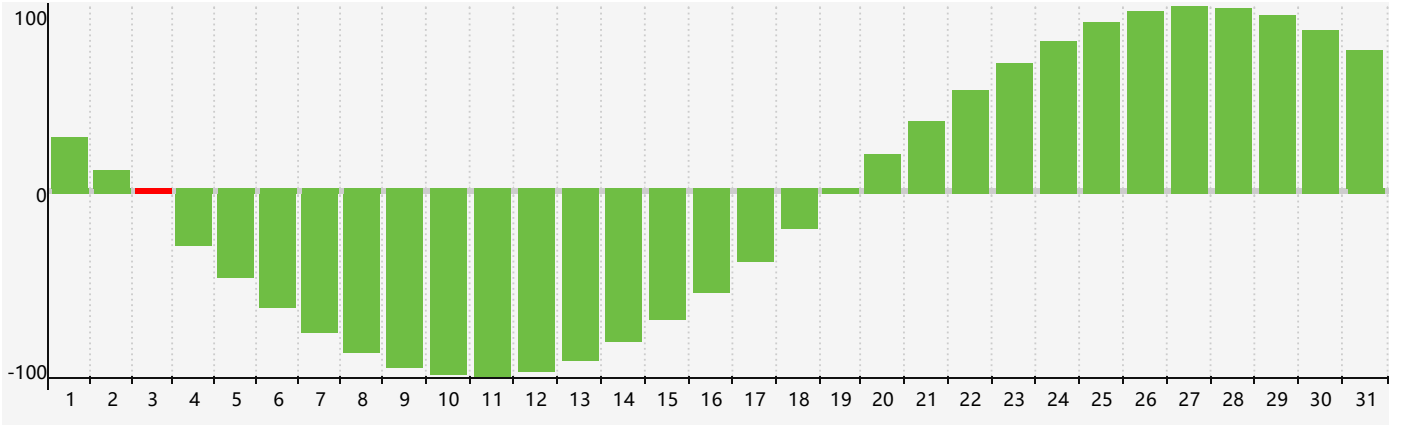

2017年3月智力生理周期曲线图

2017年3月情绪生理周期曲线图

2017年3月体力生理周期曲线图

公元2017年三月 农历丁酉年 [鸡年]

星期日	星期一	星期二	星期三	星期四	星期五	星期六
二月 初一 26	初二 27	初三 28	初四 1	初五 2 体力临界期	初六 3 智力临界期	初七 4
惊蛰 初八 5	初九 6	初十 7	十一 8	十二 9	十三 10	十四 11
十五 12	十六 13	十七 14	十八 15	十九 16	二十 17	廿一 18
廿二 19	春分 廿三 20	廿四 21 情绪临界期	廿五 22	廿六 23	廿七 24	廿八 25 体力临界期
廿九 26	三十 27	三月 初一 28	初二 29	初三 30	初四 31	初五 1