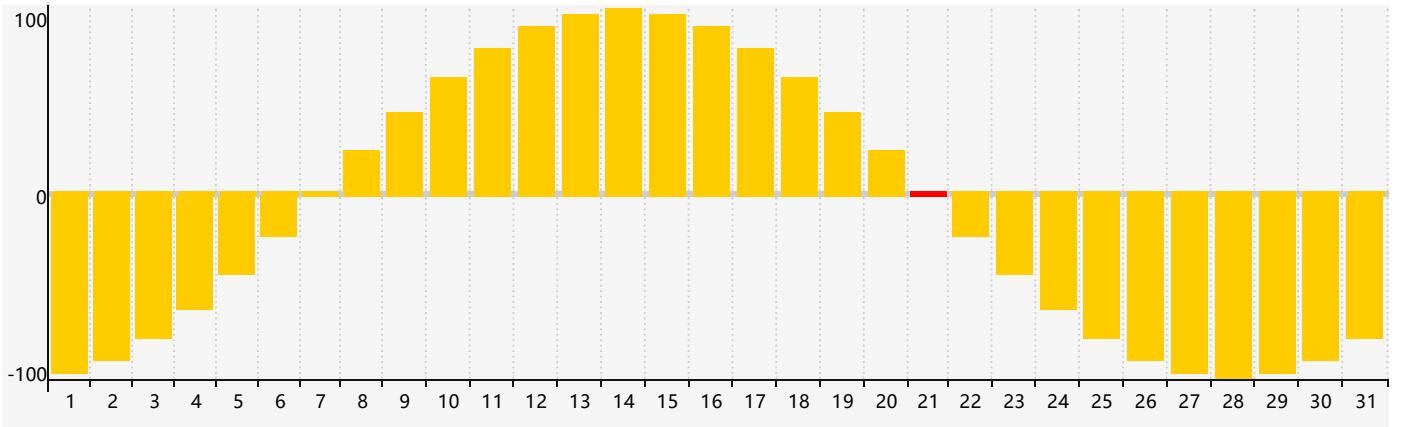

2017年3月智力生理周期曲线图

2017年3月情绪生理周期曲线图

2017年3月体力生理周期曲线图

公元2017年三月 农历丁酉年 [鸡年]

星期日	星期一	星期二	星期三	星期四	星期五	星期六
二月 初一 26	初二 27	初三 28	初四 1	初五 2 体力临界期	初六 3 智力临界期	初七 4
惊蛰 初八 5	初九 6	初十 7	十一 8	十二 9	十三 10	十四 11
十五 12	十六 13	十七 14	十八 15	十九 16	二十 17	廿一 18
廿二 19	春分 廿三 20	廿四 21 情绪临界期	廿五 22	廿六 23	廿七 24	廿八 25 体力临界期
廿九 26	三十 27	三月 初一 28	初二 29	初三 30	初四 31	初五 1