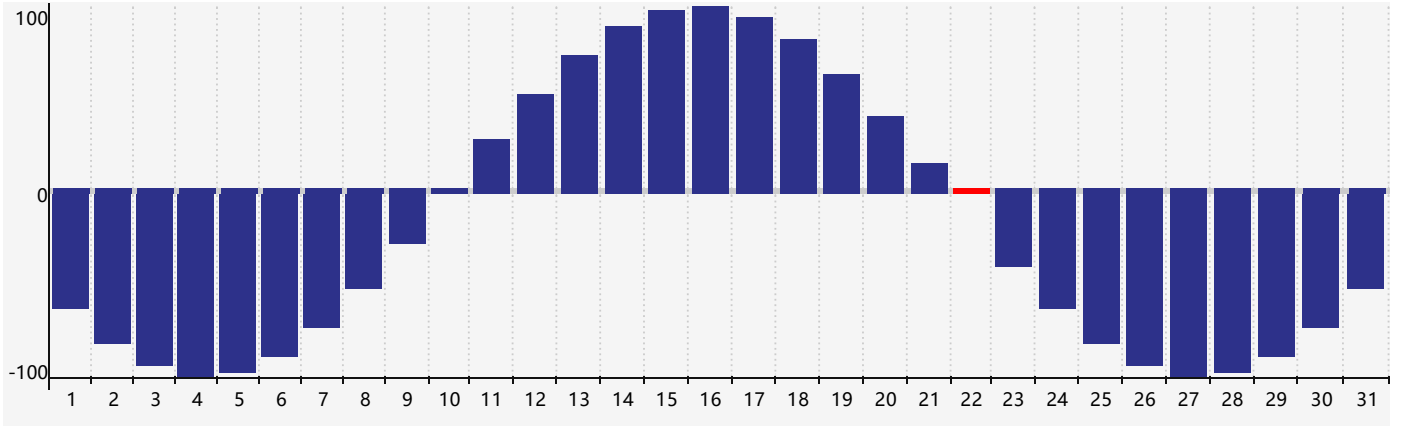

### 2017年3月体力生理周期曲线图

公元2017年三月 农历丁酉年 [鸡年]

星期日	星期一	星期二	星期三	星期四	星期五	星期六
二月 初一 26	初二 27 体力临界期	初三 28	初四 1	初五 2	初六 3	初七 4
惊蛰 初八 5	初九 6	初十 7	十一 8	十二 9	十三 10	十四 11
十五 12	十六 13	十七 14	十八 15	十九 16	二十 17	廿一 18
廿二 19	春分 廿三 20	廿四 21	廿五 22 体力临界期	廿六 23	廿七 24	廿八 25
廿九 26	三十 27	三月 初一 28	初二 29	初三 30	初四 31	初五 1