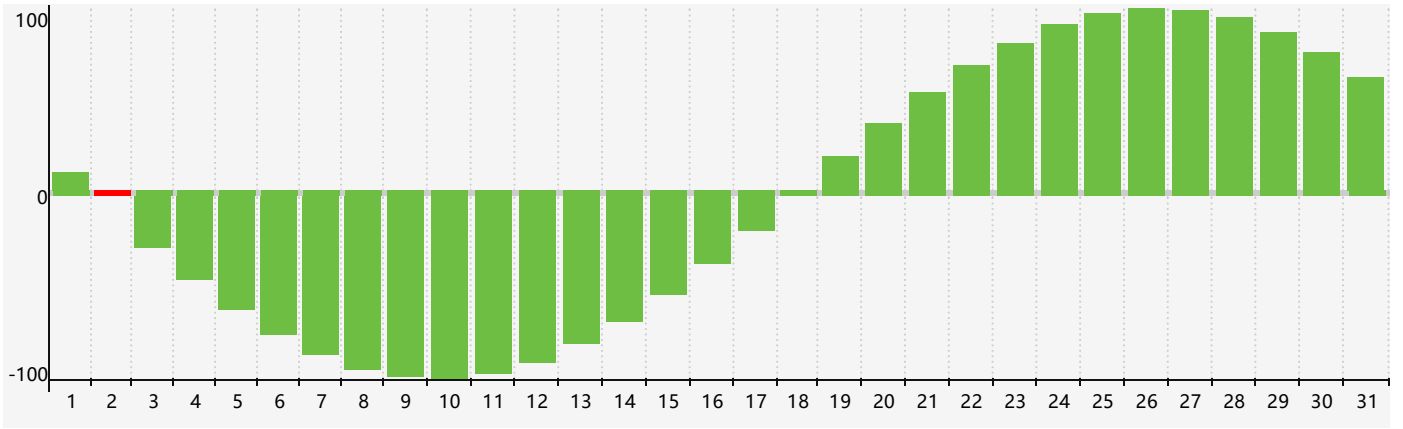

2017年3月智力生理周期曲线图

公元2017年三月 农历丁酉年 [鸡年]

星期日	星期一	星期二	星期三	星期四	星期五	星期六
二月 初一 26	初二 27	初三 28	初四 1	初五 2 智力临界期	初六 3	初七 4
惊蛰 初八 5	初九 6	初十 7	十一 8	十二 9	十三 10	十四 11
十五 12	十六 13	十七 14	十八 15	十九 16	二十 17	廿一 18
廿二 19	春分 廿三 20	廿四 21	廿五 22	廿六 23	廿七 24	廿八 25
廿九 26	三十 27	三月 初一 28	初二 29	初三 30	初四 31	初五 1