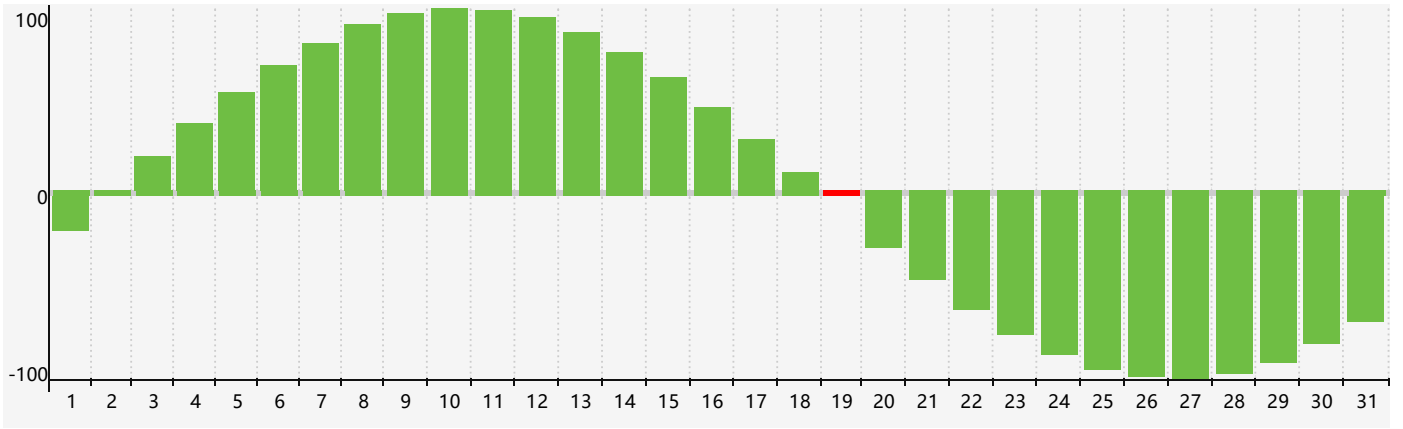

2017年3月智力生理周期曲线图

公元2017年三月 农历丁酉年 [鸡年]

星期日	星期一	星期二	星期三	星期四	星期五	星期六
二月 初一 26	初二 27	初三 28	初四 1	初五 2	初六 3	初七 4
惊蛰 初八 5	初九 6	初十 7	十一 8	十二 9	十三 10	十四 11
十五 12	十六 13	十七 14	十八 15	十九 16	二十 17	廿一 18
廿二 19 智力临界期	春分 廿三 20	廿四 21	廿五 22	廿六 23	廿七 24	廿八 25
廿九 26	三十 27	三月 初一 28	初二 29	初三 30	初四 31	初五 1