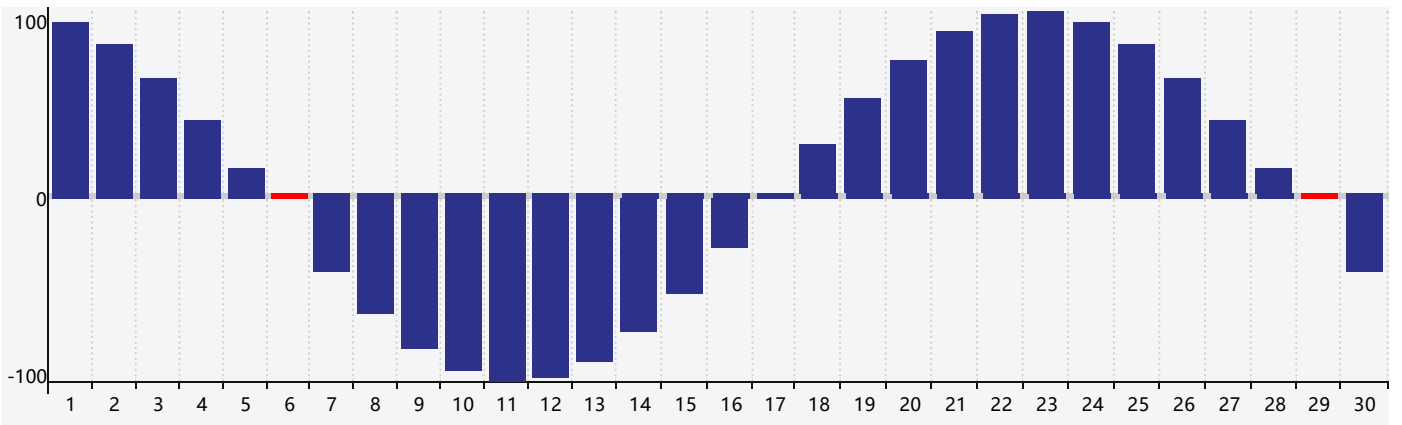

2017年4月智力生理周期曲线图

2017年4月情绪生理周期曲线图

2017年4月体力生理周期曲线图

公元2017年四月 农历丁酉年 [鸡年]

| 星期日 | 星期一 | 星期二 | 星期三 | 星期四 | 星期五 | 星期六 |
|-------|-------|----------------|---------|---------------|---------|----------------|
| 廿九 26 | 三十 27 | 三月初一 28 | 初二 29 | 初三 30 | 初四 31 | 初五 1 |
| 初六 2 | 初七 3 | 清明 初八 4 | 初九 5 | 初十 6 体力临界期 | 十一 7 | 十二 8 |
| 十三 9 | 十四 10 | 十五 11 情绪临界期 | 十六 12 | 十七 13 | 十八 14 | 十九 15 智力临界期 |
| 二十 16 | 廿一 17 | 廿二 18 | 廿三 19 | 谷雨 廿四 20 | 廿五 21 | 廿六 22 |
| 廿七 23 | 廿八 24 | 廿九 25 | 四月初一 26 | 初二 27 | 初三 28 | 初四 29 体力临界期 |
| 初五 30 | 初六 1 | 初七 2 | 初八 3 | 初九 4 | 立夏 初十 5 | 十一 6 |