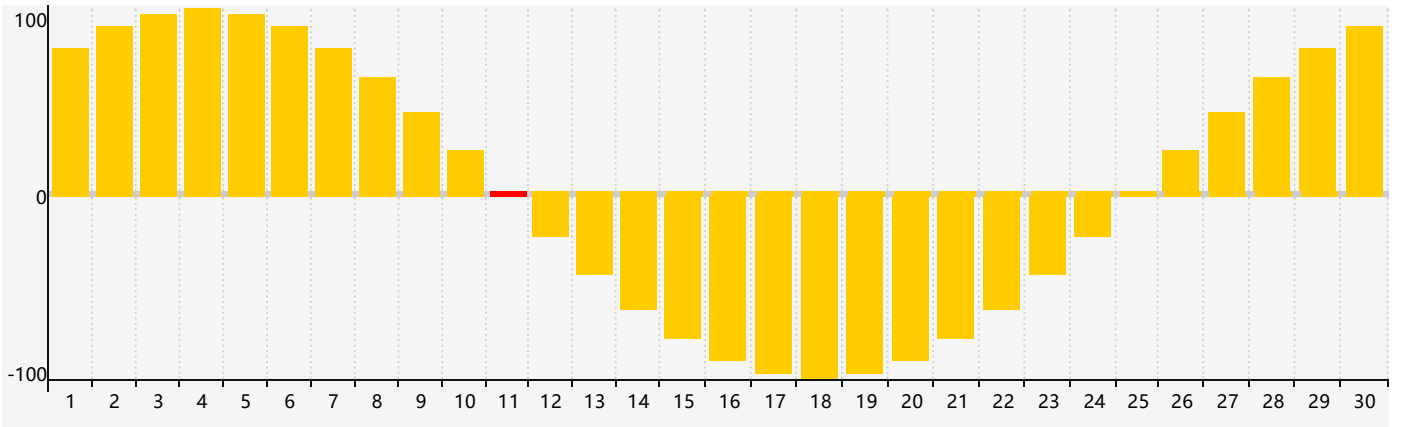

2017年4月智力生理周期曲线图

2017年4月情绪生理周期曲线图

2017年4月体力生理周期曲线图

公元2017年四月 农历丁酉年 [鸡年]

| 星期日 | 星期一 | 星期二 | 星期三 | 星期四 | 星期五 | 星期六 |
|-------|-------|----------------|---------|---------------|---------|----------------|
| 廿九 26 | 三十 27 | 三月初一 28 | 初二 29 | 初三 30 | 初四 31 | 初五 1 |
| 初六 2 | 初七 3 | 清明 初八 4 | 初九 5 | 初十 6 体力临界期 | 十一 7 | 十二 8 |
| 十三 9 | 十四 10 | 十五 11 情绪临界期 | 十六 12 | 十七 13 | 十八 14 | 十九 15 智力临界期 |
| 二十 16 | 廿一 17 | 廿二 18 | 廿三 19 | 谷雨 廿四 20 | 廿五 21 | 廿六 22 |
| 廿七 23 | 廿八 24 | 廿九 25 | 四月初一 26 | 初二 27 | 初三 28 | 初四 29 体力临界期 |
| 初五 30 | 初六 1 | 初七 2 | 初八 3 | 初九 4 | 立夏 初十 5 | 十一 6 |