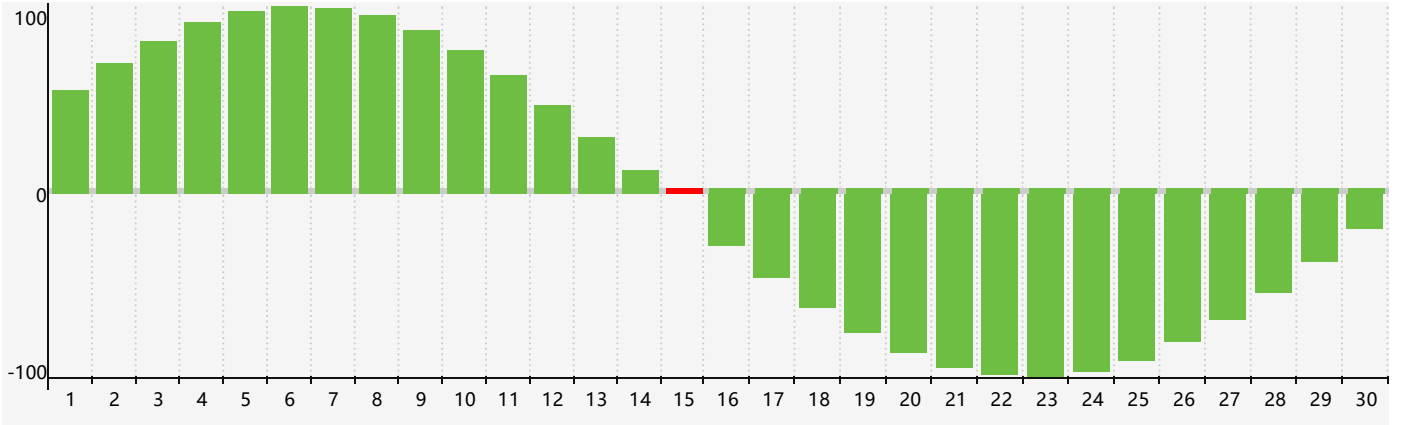

2017年4月智力生理周期曲线图

2017年4月情绪生理周期曲线图

2017年4月体力生理周期曲线图

公元2017年四月 农历丁酉年 [鸡年]

| 星期日 | 星期一 | 星期二 | 星期三 | 星期四 | 星期五 | 星期六 |
|-------|-------|----------------|---------|---------------|---------|----------------|
| 廿九 26 | 三十 27 | 三月初一 28 | 初二 29 | 初三 30 | 初四 31 | 初五 1 |
| 初六 2 | 初七 3 | 清明 初八 4 | 初九 5 | 初十 6 体力临界期 | 十一 7 | 十二 8 |
| 十三 9 | 十四 10 | 十五 11 情绪临界期 | 十六 12 | 十七 13 | 十八 14 | 十九 15 智力临界期 |
| 二十 16 | 廿一 17 | 廿二 18 | 廿三 19 | 谷雨 廿四 20 | 廿五 21 | 廿六 22 |
| 廿七 23 | 廿八 24 | 廿九 25 | 四月初一 26 | 初二 27 | 初三 28 | 初四 29 体力临界期 |
| 初五 30 | 初六 1 | 初七 2 | 初八 3 | 初九 4 | 立夏 初十 5 | 十一 6 |