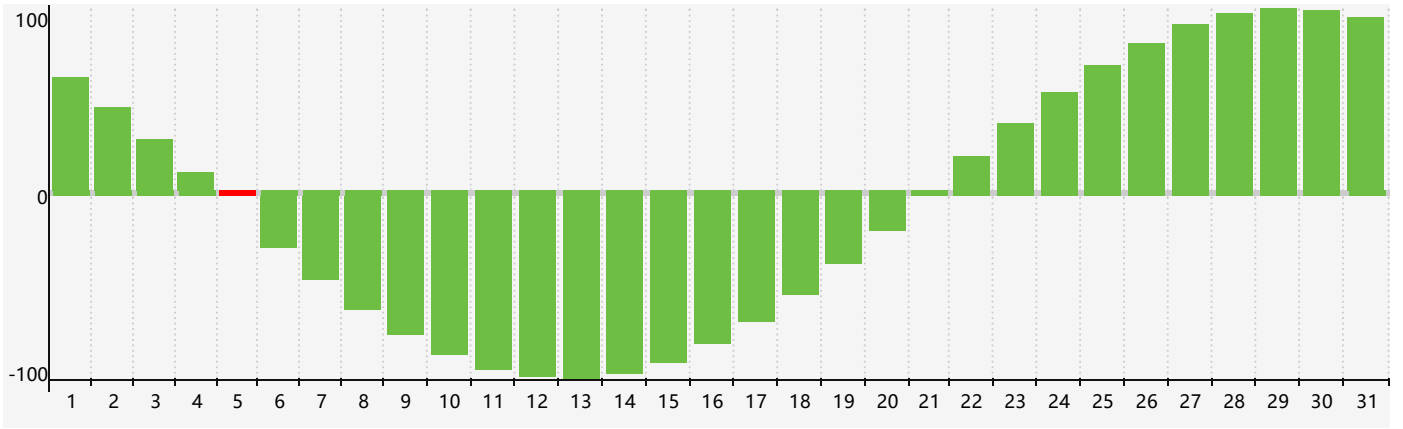

2017年5月智力生理周期曲线图

公元2017年五月 农历丁酉年 [鸡年]

星期日	星期一	星期二	星期三	星期四	星期五	星期六
初五 30	初六 1	初七 2	初八 3	初九 4	立夏 初十 5 智力临界期	十一 6
十二 7	十三 8	十四 9	十五 10	十六 11	十七 12	十八 13
十九 14	二十 15	廿一 16	廿二 17	廿三 18	廿四 19	廿五 20
小满 廿六 21	廿七 22	廿八 23	廿九 24	三十 25	五月初一 26	初二 27
初三 28	初四 29	初五 30	初六 31	初七 1	初八 2	初九 3