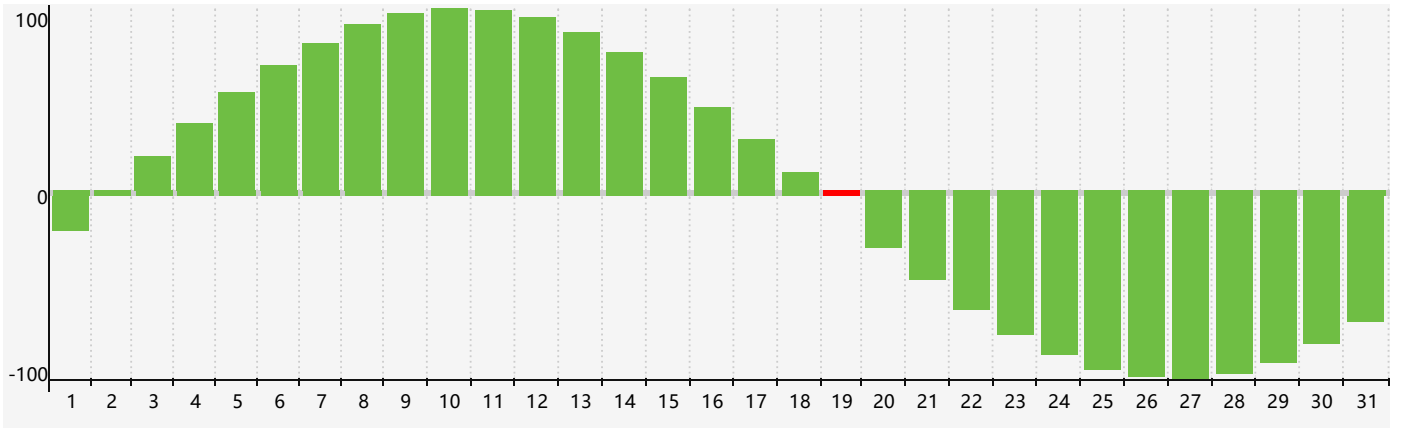

2017年5月智力生理周期曲线图

公元2017年五月 农历丁酉年 [鸡年]

星期日	星期一	星期二	星期三	星期四	星期五	星期六
初五 30	初六 1	初七 2	初八 3	初九 4	立夏 初十 5	十一 6
十二 7	十三 8	十四 9	十五 10	十六 11	十七 12	十八 13
十九 14	二十 15	廿一 16	廿二 17	廿三 18	廿四 19 智力临界期	廿五 20
小满 廿六 21	廿七 22	廿八 23	廿九 24	三十 25	五月初一 26	初二 27
初三 28	初四 29	初五 30	初六 31	初七 1	初八 2	初九 3