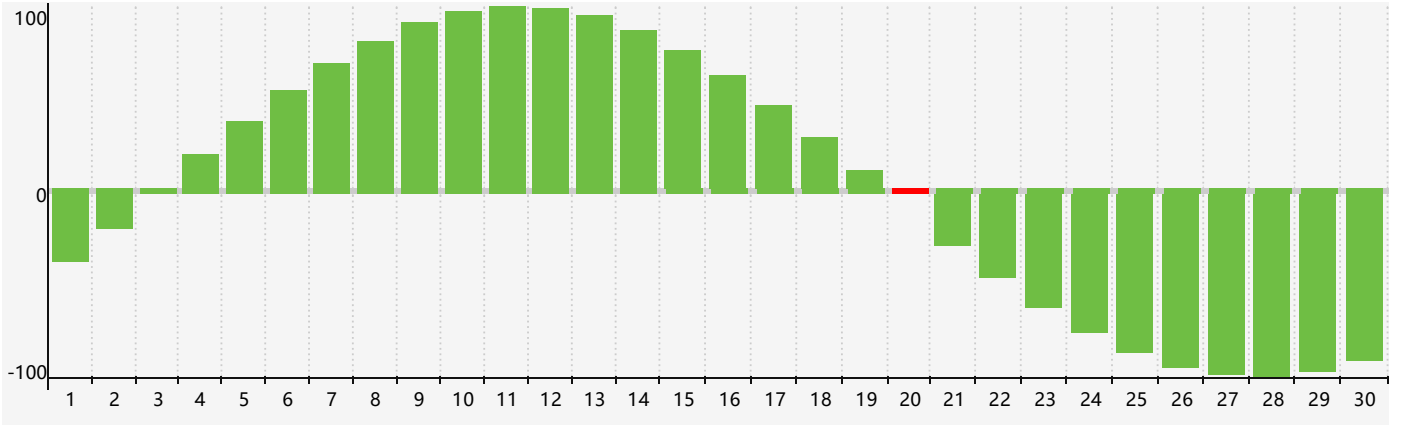

2017年6月智力生理周期曲线图

2017年6月情绪生理周期曲线图

2017年6月体力生理周期曲线图

公元2017年六月 农历丁酉年 [鸡年]

星期日	星期一	星期二	星期三	星期四	星期五	星期六
初三 28	初四 29	初五 30	初六 31	初七 1	初八 2	初九 3
初十 4	芒种 十一 5	十二 6	十三 7	十四 8	十五 9	十六 10
十七 11	十八 12	十九 13	二十 14	廿一 15	廿二 16 体力临界期	廿三 17
廿四 18	廿五 19	廿六 20 智力临界期	夏至 廿七 21 情绪临界期	廿八 22	廿九 23	六月初一 24
初二 25	初三 26	初四 27	初五 28	初六 29	初七 30	初八 1