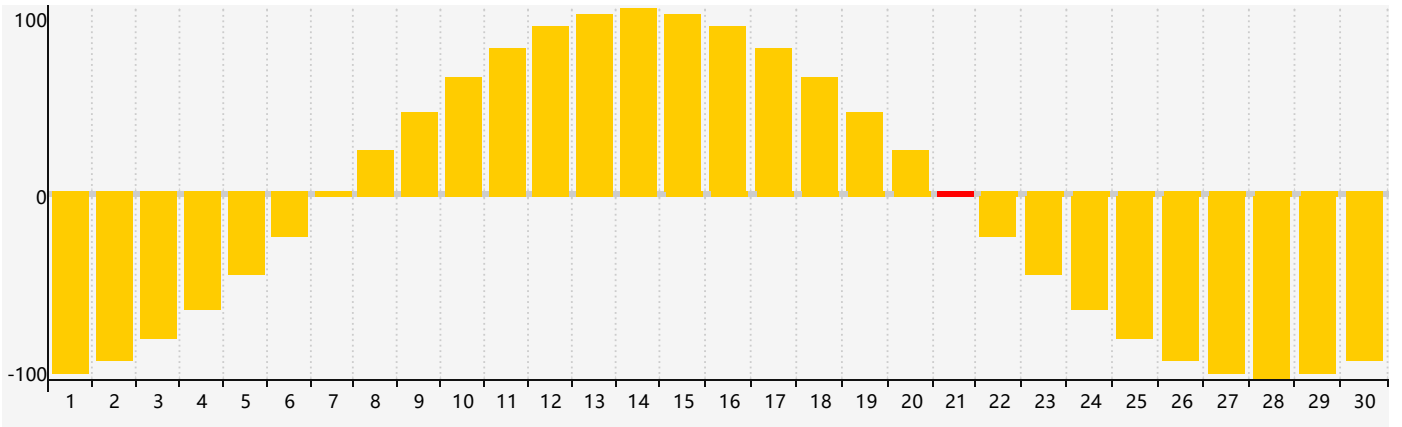

2017年6月智力生理周期曲线图

2017年6月情绪生理周期曲线图

2017年6月体力生理周期曲线图

公元2017年六月 农历丁酉年 [鸡年]

星期日	星期一	星期二	星期三	星期四	星期五	星期六
初三 28	初四 29	初五 30	初六 31	初七 1	初八 2	初九 3
初十 4	芒种 十一 5	十二 6	十三 7	十四 8	十五 9	十六 10
十七 11	十八 12	十九 13	二十 14	廿一 15	廿二 16 体力临界期	廿三 17
廿四 18	廿五 19	廿六 20 智力临界期	夏至 廿七 21 情绪临界期	廿八 22	廿九 23	六月初一 24
初二 25	初三 26	初四 27	初五 28	初六 29	初七 30	初八 1