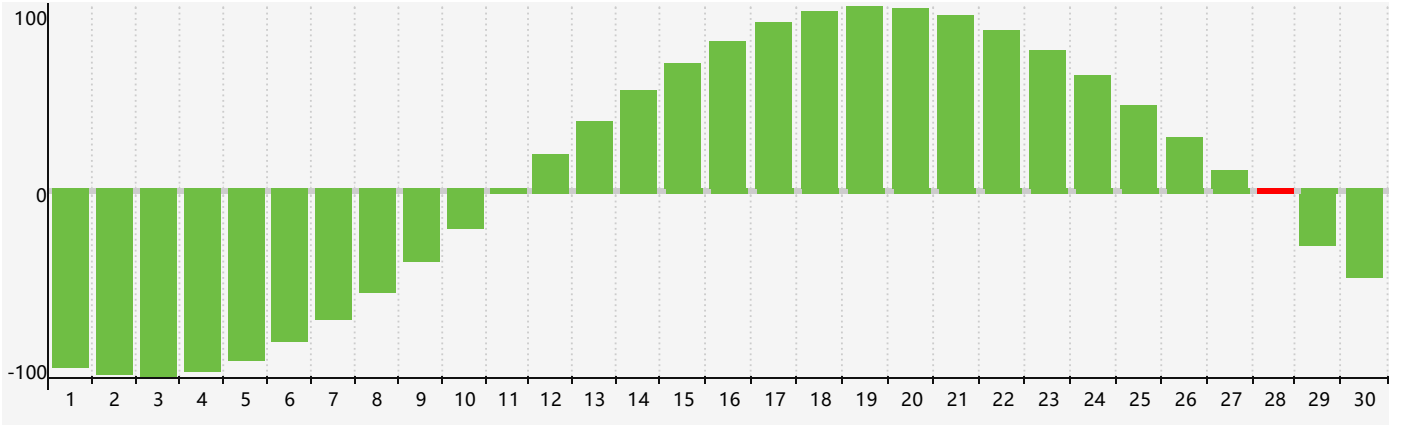

2017年6月智力生理周期曲线图

2017年6月情绪生理周期曲线图

2017年6月体力生理周期曲线图

公元2017年六月 农历丁酉年 [鸡年]

星期日	星期一	星期二	星期三	星期四	星期五	星期六
初三 28	初四 29	初五 30	初六 31	初七 1	初八 2	初九 3
初十 4 体力临界期	芒种 十一 5	十二 6	十三 7	十四 8	十五 9 情绪临界期	十六 10
十七 11	十八 12	十九 13	二十 14	廿一 15	廿二 16	廿三 17
廿四 18	廿五 19	廿六 20	夏至 廿七 21	廿八 22	廿九 23	六月初一 24
初二 25	初三 26	初四 27 体力临界期	初五 28 智力临界期	初六 29	初七 30	初八 1