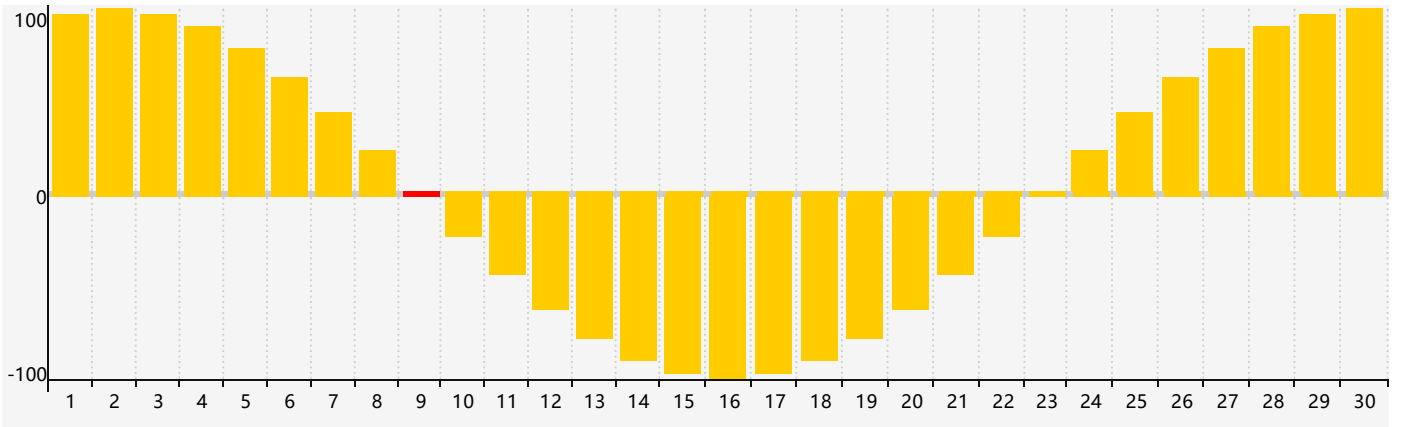

2017年6月智力生理周期曲线图

2017年6月情绪生理周期曲线图

2017年6月体力生理周期曲线图

公元2017年六月 农历丁酉年 [鸡年]

星期日	星期一	星期二	星期三	星期四	星期五	星期六
初三 28	初四 29	初五 30	初六 31	初七 1	初八 2	初九 3
初十 4 体力临界期	芒种 十一 5	十二 6	十三 7	十四 8	十五 9 情绪临界期	十六 10
十七 11	十八 12	十九 13	二十 14	廿一 15	廿二 16	廿三 17
廿四 18	廿五 19	廿六 20	夏至 廿七 21	廿八 22	廿九 23	六月初一 24
初二 25	初三 26	初四 27 体力临界期	初五 28 智力临界期	初六 29	初七 30	初八 1