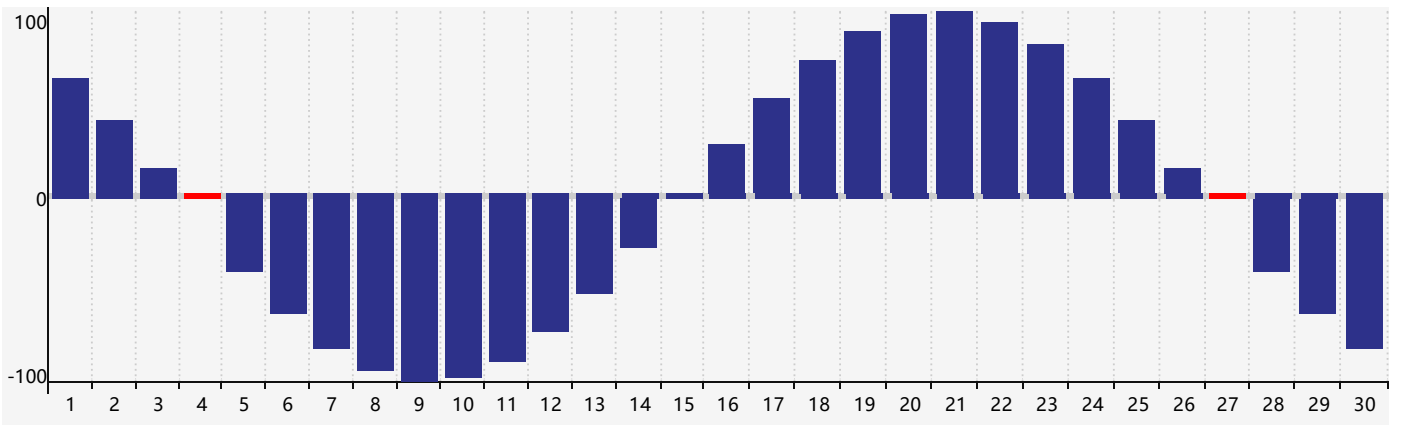

2017年6月智力生理周期曲线图

2017年6月情绪生理周期曲线图

2017年6月体力生理周期曲线图

公元2017年六月 农历丁酉年 [鸡年]

星期日	星期一	星期二	星期三	星期四	星期五	星期六
初三 28	初四 29	初五 30	初六 31	初七 1	初八 2	初九 3
初十 4 体力临界期	芒种 十一 5	十二 6	十三 7	十四 8	十五 9 情绪临界期	十六 10
十七 11	十八 12	十九 13	二十 14	廿一 15	廿二 16	廿三 17
廿四 18	廿五 19	廿六 20	夏至 廿七 21	廿八 22	廿九 23	六月初一 24
初二 25	初三 26	初四 27 体力临界期	初五 28 智力临界期	初六 29	初七 30	初八 1