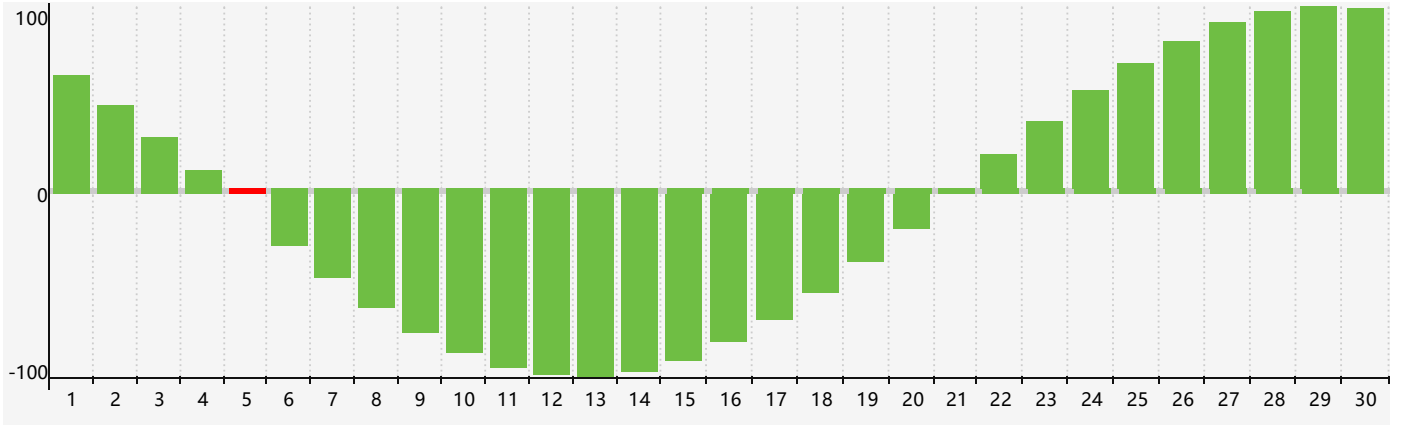

### 2017年6月智力生理周期曲线图

### 2017年6月情绪生理周期曲线图

### 2017年6月体力生理周期曲线图

公元2017年六月 农历丁酉年 [鸡年]

星期日	星期一	星期二	星期三	星期四	星期五	星期六
初三 28	初四 29	初五 30	初六 31	初七 1	初八 2	初九 3
初十 4	芒种 十一 智力临界期	十二 6	十三 7	十四 8	十五 9	十六 10
十七 11	十八 12	十九 13	二十 14	廿一 15	廿二 16	廿三 17
廿四 18	廿五 19 情绪临界期 体力临界期	廿六 20	夏至 廿七 21	廿八 22	廿九 23	六月初一 24
初二 25	初三 26	初四 27	初五 28	初六 29	初七 30	初八 1