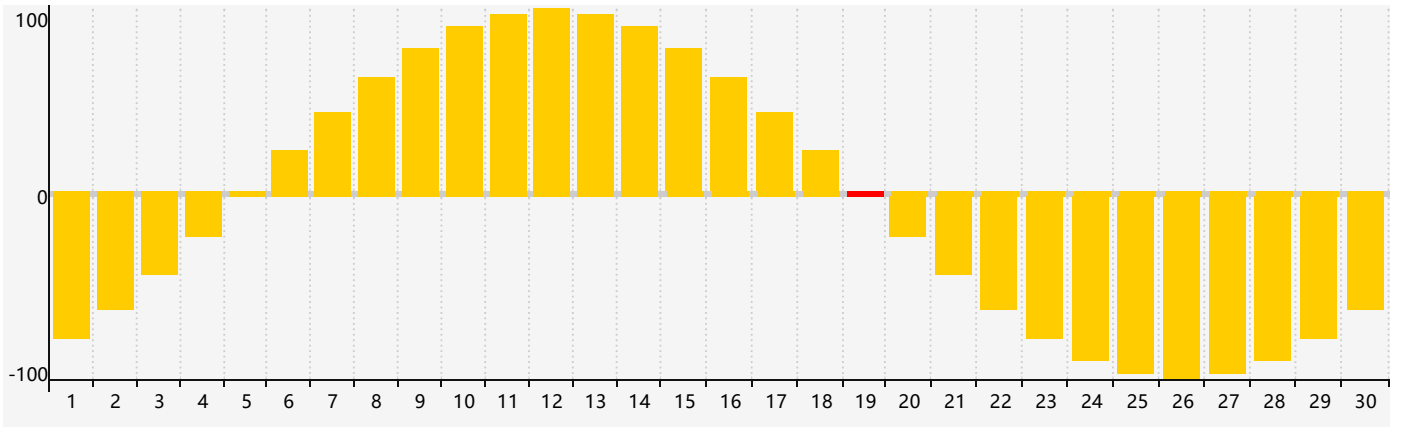

### 2017年6月智力生理周期曲线图

### 2017年6月情绪生理周期曲线图

### 2017年6月体力生理周期曲线图

公元2017年六月 农历丁酉年 [鸡年]

星期日	星期一	星期二	星期三	星期四	星期五	星期六
初三 28	初四 29	初五 30	初六 31	初七 1	初八 2	初九 3
初十 4	芒种 十一 智力临界期	十二 6	十三 7	十四 8	十五 9	十六 10
十七 11	十八 12	十九 13	二十 14	廿一 15	廿二 16	廿三 17
廿四 18	廿五 19 情绪临界期 体力临界期	廿六 20	夏至 廿七 21	廿八 22	廿九 23	六月初一 24
初二 25	初三 26	初四 27	初五 28	初六 29	初七 30	初八 1