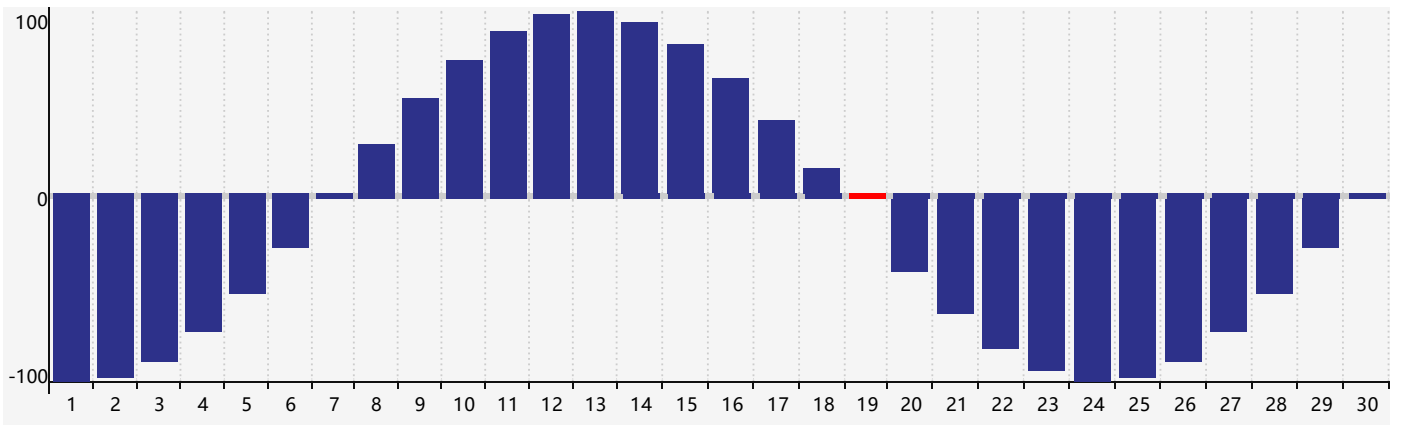

### 2017年6月智力生理周期曲线图

### 2017年6月情绪生理周期曲线图

### 2017年6月体力生理周期曲线图

公元2017年六月 农历丁酉年 [鸡年]

星期日	星期一	星期二	星期三	星期四	星期五	星期六
初三 28	初四 29	初五 30	初六 31	初七 1	初八 2	初九 3
初十 4	芒种 十一 智力临界期	十二 6	十三 7	十四 8	十五 9	十六 10
十七 11	十八 12	十九 13	二十 14	廿一 15	廿二 16	廿三 17
廿四 18	廿五 19 情绪临界期 体力临界期	廿六 20	夏至 廿七 21	廿八 22	廿九 23	六月初一 24
初二 25	初三 26	初四 27	初五 28	初六 29	初七 30	初八 1