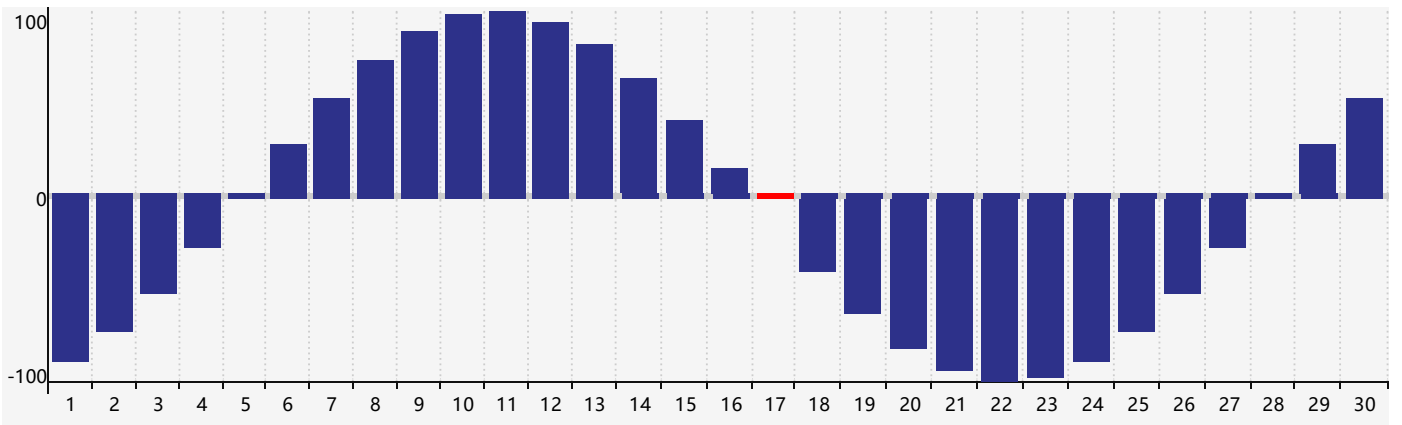

### 2017年6月智力生理周期曲线图

### 2017年6月情绪生理周期曲线图

### 2017年6月体力生理周期曲线图

公元2017年六月 农历丁酉年 [鸡年]

星期日	星期一	星期二	星期三	星期四	星期五	星期六
初三 28	初四 29	初五 30	初六 31	初七 1	初八 2	初九 3
初十 4	芒种 十一 5	十二 6 情绪临界期	十三 7	十四 8	十五 9	十六 10
十七 11	十八 12	十九 13	二十 14	廿一 15	廿二 16	廿三 17 体力临界期
廿四 18	廿五 19	廿六 20	夏至 廿七 21	廿八 22	廿九 23	六月初一 24
初二 25	初三 26	初四 27	初五 28	初六 29 智力临界期	初七 30	初八 1