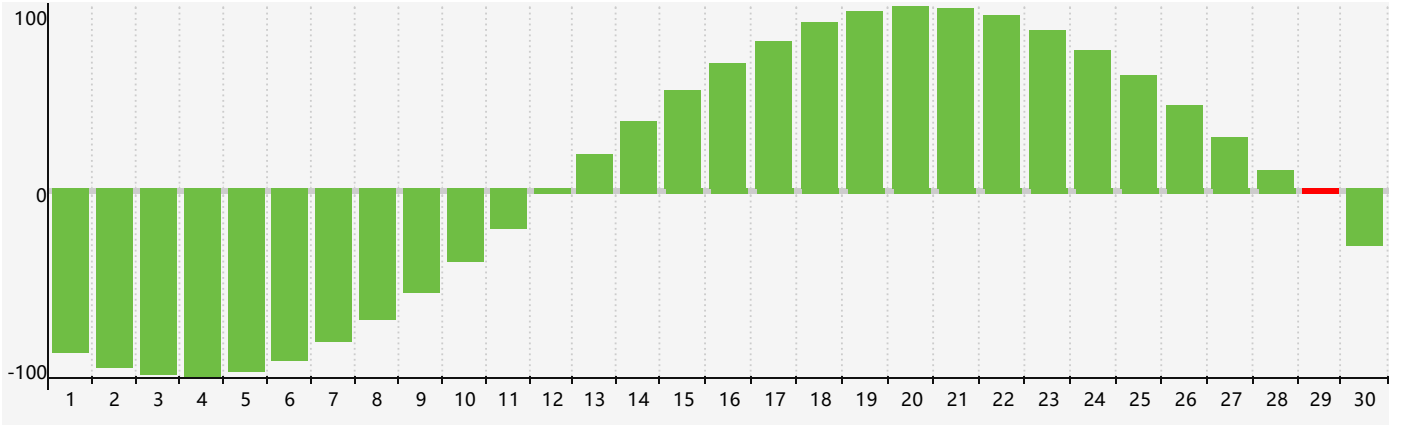

### 2017年6月智力生理周期曲线图

### 2017年6月情绪生理周期曲线图

### 2017年6月体力生理周期曲线图

公元2017年六月 农历丁酉年 [鸡年]

星期日	星期一	星期二	星期三	星期四	星期五	星期六
初三 28	初四 29	初五 30	初六 31	初七 1	初八 2	初九 3
初十 4	芒种 十一 5	十二 6 情绪临界期	十三 7	十四 8	十五 9	十六 10
十七 11	十八 12	十九 13	二十 14	廿一 15	廿二 16	廿三 17 体力临界期
廿四 18	廿五 19	廿六 20	夏至 廿七 21	廿八 22	廿九 23	六月初一 24
初二 25	初三 26	初四 27	初五 28	初六 29 智力临界期	初七 30	初八 1