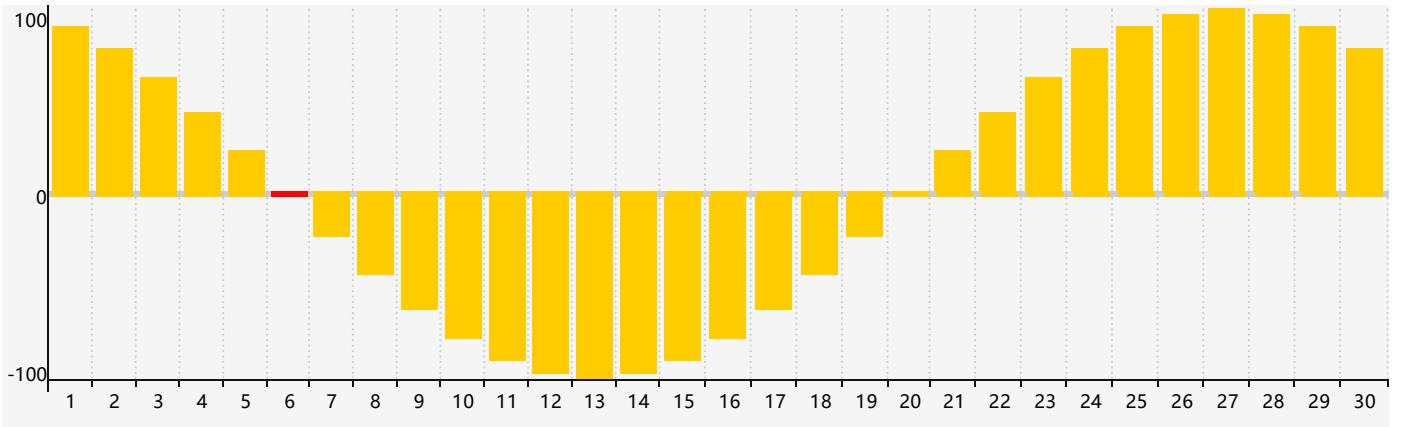

### 2017年6月智力生理周期曲线图

### 2017年6月情绪生理周期曲线图

### 2017年6月体力生理周期曲线图

公元2017年六月 农历丁酉年 [鸡年]

星期日	星期一	星期二	星期三	星期四	星期五	星期六
初三 28	初四 29	初五 30	初六 31	初七 1	初八 2	初九 3
初十 4	芒种 十一 5	十二 6 情绪临界期	十三 7	十四 8	十五 9	十六 10
十七 11	十八 12	十九 13	二十 14	廿一 15	廿二 16	廿三 17 体力临界期
廿四 18	廿五 19	廿六 20	夏至 廿七 21	廿八 22	廿九 23	六月初一 24
初二 25	初三 26	初四 27	初五 28	初六 29 智力临界期	初七 30	初八 1