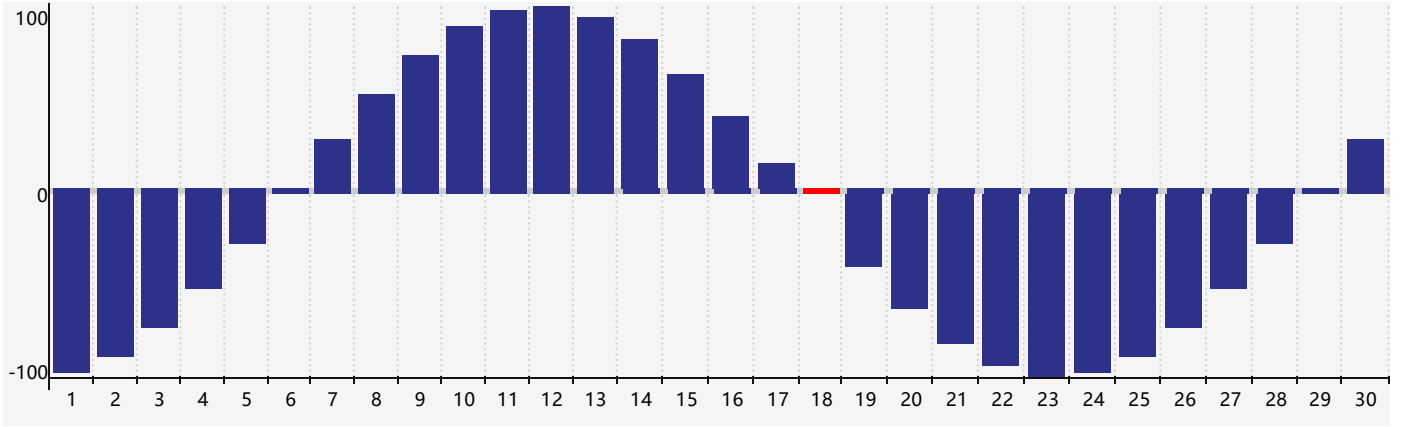

2017年6月体力生理周期曲线图

公元2017年六月 农历丁酉年 [鸡年]

星期日	星期一	星期二	星期三	星期四	星期五	星期六
初三 28	初四 29	初五 30	初六 31	初七 1	初八 2	初九 3
初十 4	芒种 十一 5	十二 6	十三 7	十四 8	十五 9	十六 10
十七 11	十八 12	十九 13	二十 14	廿一 15	廿二 16	廿三 17
廿四 18 体力临界期	廿五 19	廿六 20	夏至 廿七 21	廿八 22	廿九 23	六月初一 24
初二 25	初三 26	初四 27	初五 28	初六 29	初七 30	初八 1