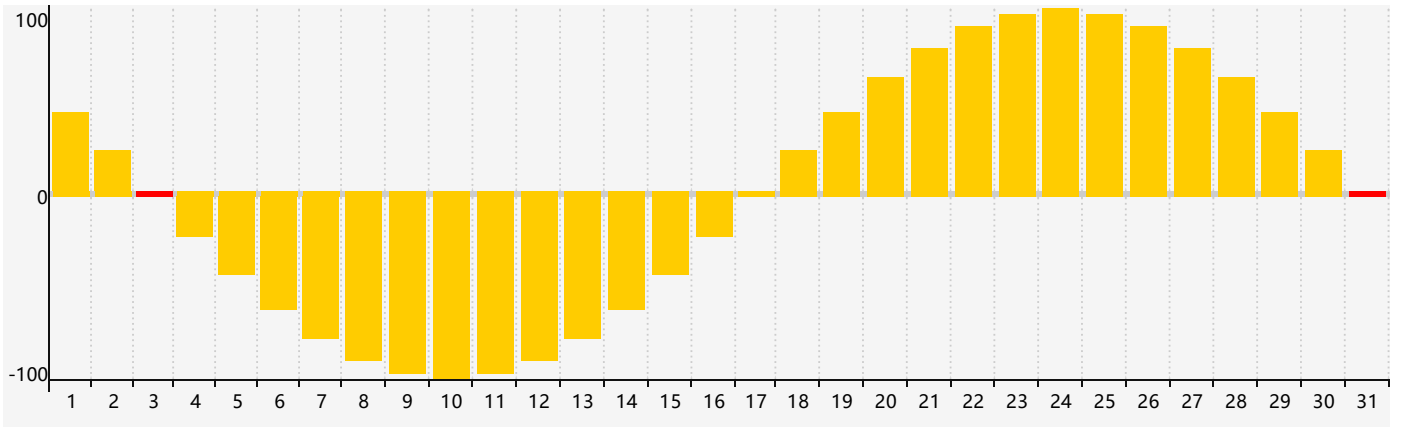

2017年7月智力生理周期曲线图

2017年7月情绪生理周期曲线图

2017年7月体力生理周期曲线图

公元2017年七月 农历丁酉年 [鸡年]

星期日	星期一	星期二	星期三	星期四	星期五	星期六
初二 25	初三 26	初四 27	初五 28	初六 29	初七 30	初八 1
初九 2	初十 3 情绪临界期	十一 4	十二 5	十三 6	小暑 十四 7	十五 8
十六 9	十七 10	十八 11	十九 12 智力临界期	二十 13	廿一 14	廿二 15
廿三 16	廿四 17 体力临界期	廿五 18	廿六 19	廿七 20	廿八 21	大暑 廿九 22
初一 23	初二 24	初三 25	初四 26	初五 27	初六 28	初七 29
初八 30	初九 31 情绪临界期	初十 1	十一 2	十二 3	十三 4	十四 5