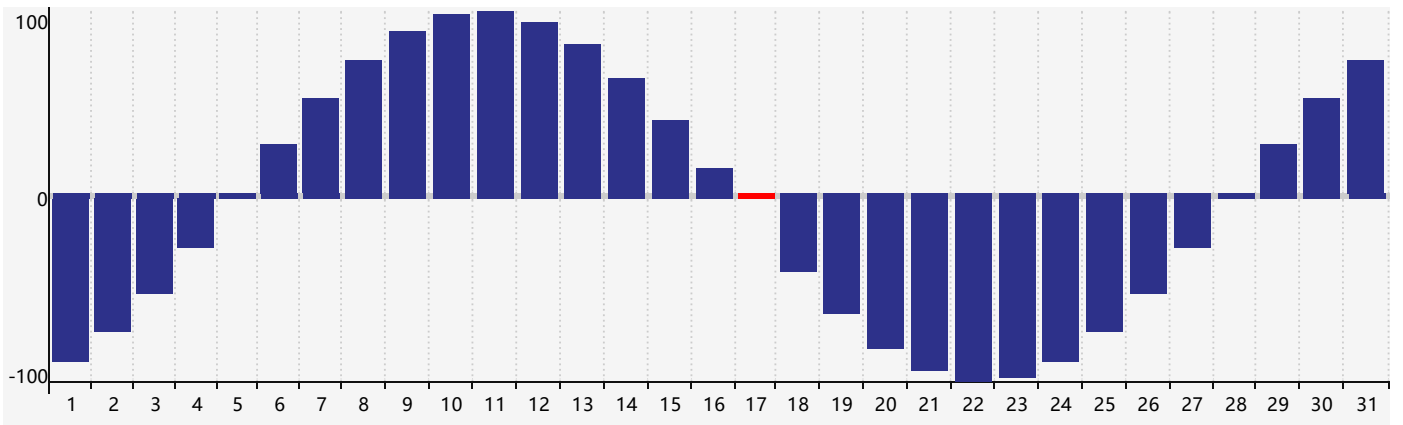

2017年7月智力生理周期曲线图

2017年7月情绪生理周期曲线图

2017年7月体力生理周期曲线图

公元2017年七月 农历丁酉年 [鸡年]

星期日	星期一	星期二	星期三	星期四	星期五	星期六
初二 25	初三 26	初四 27	初五 28	初六 29	初七 30	初八 1
初九 2	初十 3 情绪临界期	十一 4	十二 5	十三 6	小暑 十四 7	十五 8
十六 9	十七 10	十八 11	十九 12 智力临界期	二十 13	廿一 14	廿二 15
廿三 16	廿四 17 体力临界期	廿五 18	廿六 19	廿七 20	廿八 21	大暑 廿九 22
初一 23	初二 24	初三 25	初四 26	初五 27	初六 28	初七 29
初八 30	初九 31 情绪临界期	初十 1	十一 2	十二 3	十三 4	十四 5