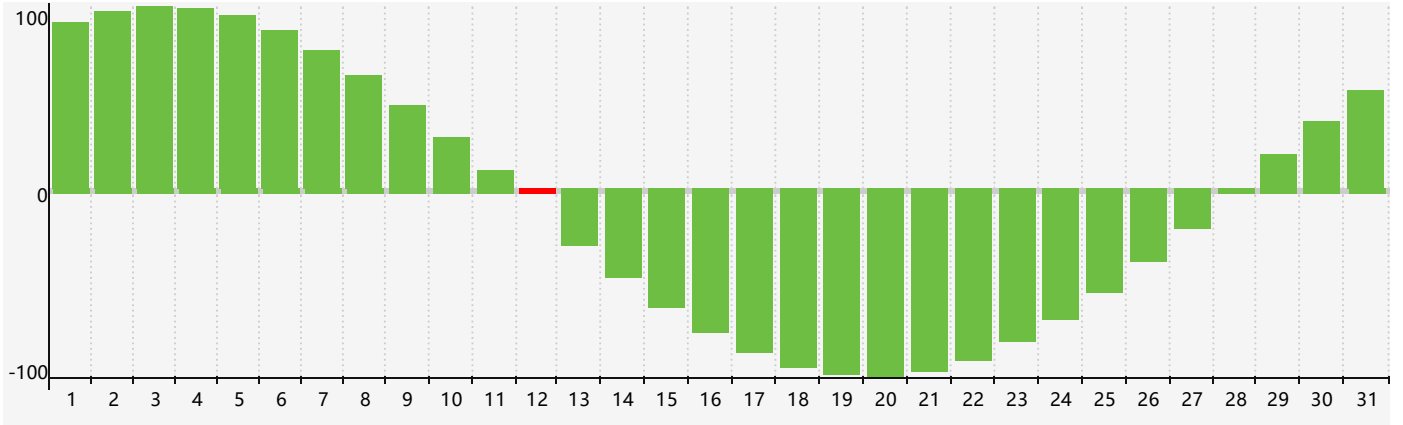

2017年7月智力生理周期曲线图

2017年7月情绪生理周期曲线图

2017年7月体力生理周期曲线图

公元2017年七月 农历丁酉年 [鸡年]

星期日	星期一	星期二	星期三	星期四	星期五	星期六
初二 25	初三 26	初四 27	初五 28	初六 29	初七 30	初八 1
初九 2	初十 3 情绪临界期	十一 4	十二 5	十三 6	小暑 十四 7	十五 8
十六 9	十七 10	十八 11	十九 12 智力临界期	二十 13	廿一 14	廿二 15
廿三 16	廿四 17 体力临界期	廿五 18	廿六 19	廿七 20	廿八 21	大暑 廿九 22
初一 23	初二 24	初三 25	初四 26	初五 27	初六 28	初七 29
初八 30	初九 31 情绪临界期	初十 1	十一 2	十二 3	十三 4	十四 5