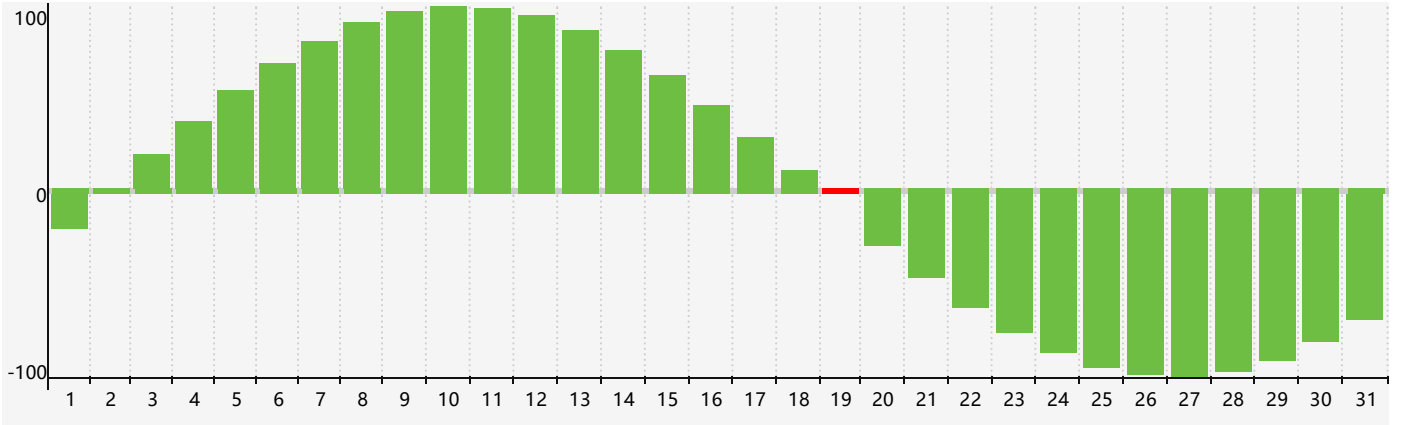

2017年7月智力生理周期曲线图

2017年7月情绪生理周期曲线图

2017年7月体力生理周期曲线图

公元2017年七月 农历丁酉年 [鸡年]

星期日	星期一	星期二	星期三	星期四	星期五	星期六
初二 25	初三 26	初四 27	初五 28	初六 29 体力临界期	初七 30	初八 1
初九 2	初十 3	十一 4	十二 5	十三 6	小暑 十四 7	十五 8 情绪临界期
十六 9	十七 10	十八 11	十九 12	二十 13	廿一 14	廿二 15
廿三 16	廿四 17	廿五 18	廿六 19 智力临界期	廿七 20	廿八 21	大暑 廿九 22 体力临界期
初一 23	初二 24	初三 25	初四 26	初五 27	初六 28	初七 29
初八 30	初九 31	初十 1	十一 2	十二 3	十三 4	十四 5 情绪临界期