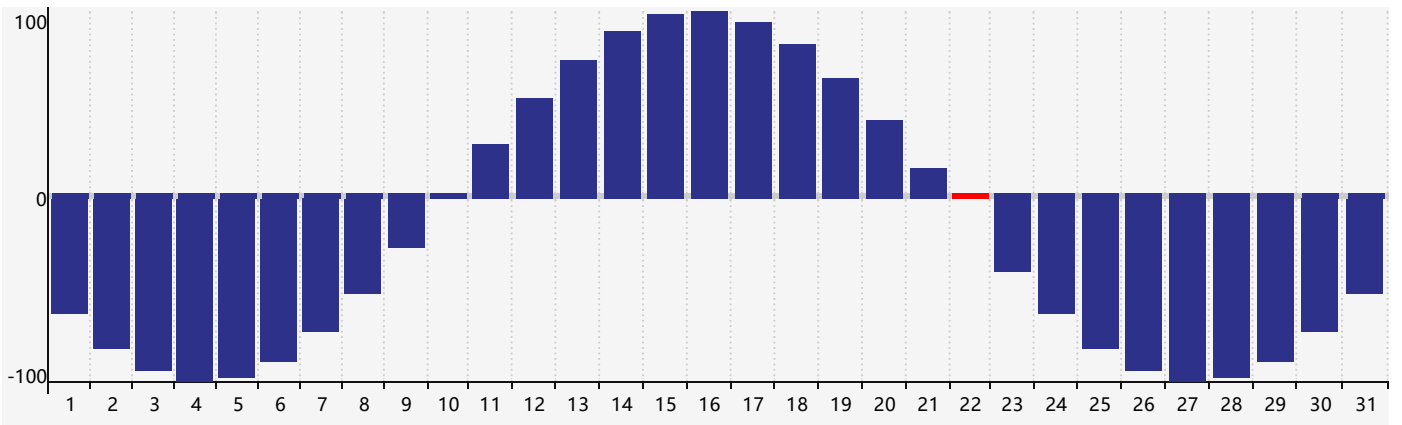

2017年7月智力生理周期曲线图

2017年7月情绪生理周期曲线图

2017年7月体力生理周期曲线图

公元2017年七月 农历丁酉年 [鸡年]

星期日	星期一	星期二	星期三	星期四	星期五	星期六
初二 25	初三 26	初四 27	初五 28	初六 29 体力临界期	初七 30	初八 1
初九 2	初十 3	十一 4	十二 5	十三 6	小暑 十四 7	十五 8 情绪临界期
十六 9	十七 10	十八 11	十九 12	二十 13	廿一 14	廿二 15
廿三 16	廿四 17	廿五 18	廿六 19 智力临界期	廿七 20	廿八 21	大暑 廿九 22 体力临界期
初一 23	初二 24	初三 25	初四 26	初五 27	初六 28	初七 29
初八 30	初九 31	初十 1	十一 2	十二 3	十三 4	十四 5 情绪临界期