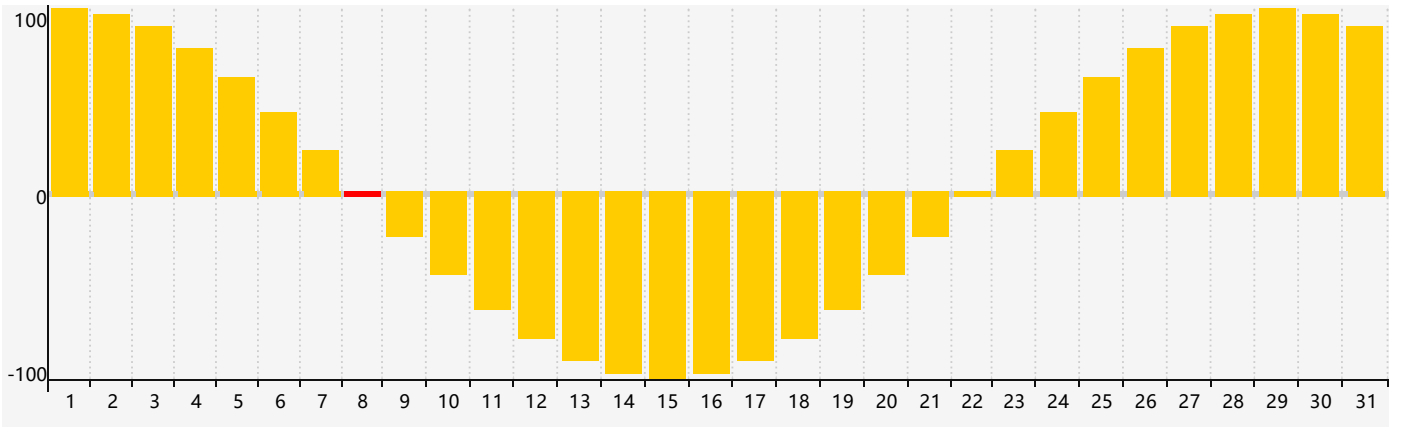

2017年7月智力生理周期曲线图

2017年7月情绪生理周期曲线图

2017年7月体力生理周期曲线图

公元2017年七月 农历丁酉年 [鸡年]

星期日	星期一	星期二	星期三	星期四	星期五	星期六
初二 25	初三 26	初四 27	初五 28	初六 29 体力临界期	初七 30	初八 1
初九 2	初十 3	十一 4	十二 5	十三 6	小暑 十四 7	十五 8 情绪临界期
十六 9	十七 10	十八 11	十九 12	二十 13	廿一 14	廿二 15
廿三 16	廿四 17	廿五 18	廿六 19 智力临界期	廿七 20	廿八 21	大暑 廿九 22 体力临界期
初一 23	初二 24	初三 25	初四 26	初五 27	初六 28	初七 29
初八 30	初九 31	初十 1	十一 2	十二 3	十三 4	十四 5 情绪临界期