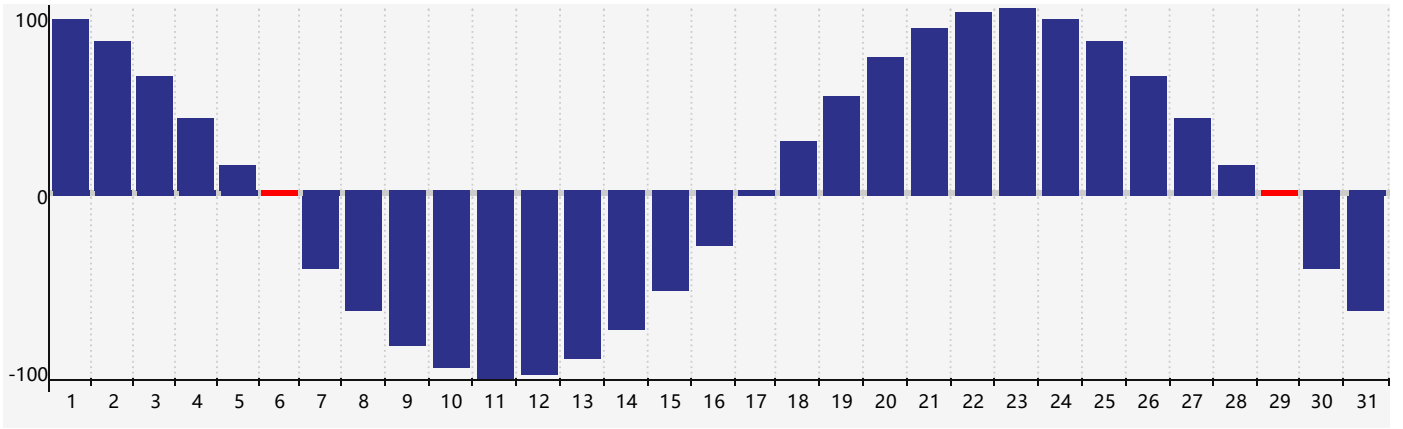

### 2017年7月体力生理周期曲线图

公元2017年七月 农历丁酉年 [鸡年]

星期日	星期一	星期二	星期三	星期四	星期五	星期六
初二 25	初三 26	初四 27	初五 28	初六 29	初七 30	初八 1
初九 2	初十 3	十一 4	十二 5	十三 6 体力临界期	小暑 十四 7	十五 8
十六 9	十七 10	十八 11	十九 12	二十 13	廿一 14	廿二 15
廿三 16	廿四 17	廿五 18	廿六 19	廿七 20	廿八 21	大暑 廿九 22
初一 23	初二 24	初三 25	初四 26	初五 27	初六 28	初七 29 体力临界期
初八 30	初九 31	初十 1	十一 2	十二 3	十三 4	十四 5