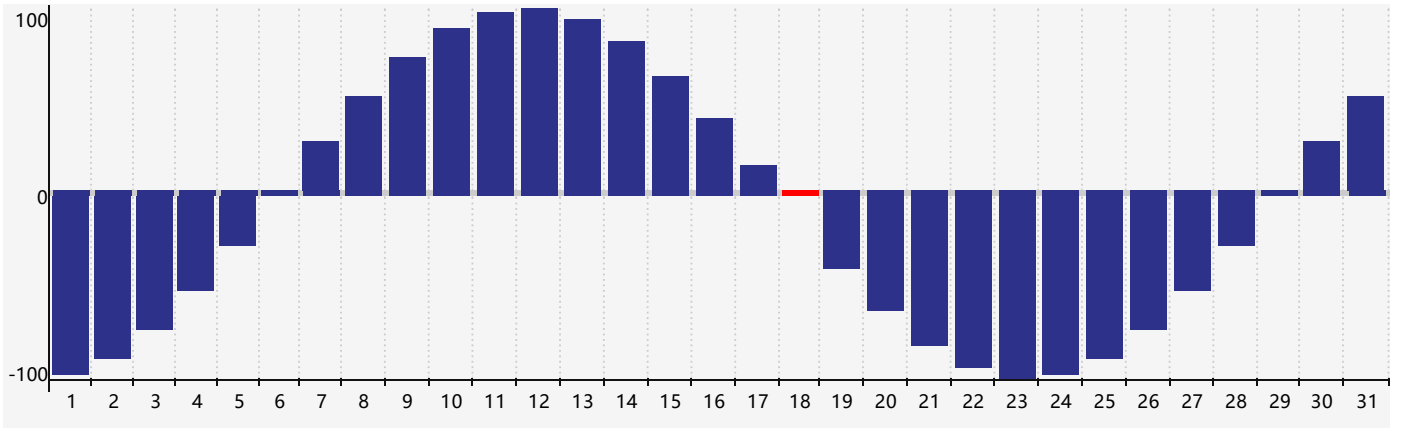

2017年7月体力生理周期曲线图

公元2017年七月 农历丁酉年 [鸡年]

星期日	星期一	星期二	星期三	星期四	星期五	星期六
初二 25 体力临界期	初三 26	初四 27	初五 28	初六 29	初七 30	初八 1
初九 2	初十 3	十一 4	十二 5	十三 6	小暑 十四 7	十五 8
十六 9	十七 10	十八 11	十九 12	二十 13	廿一 14	廿二 15
廿三 16	廿四 17	廿五 18 体力临界期	廿六 19	廿七 20	廿八 21	大暑 廿九 22
初一 23	初二 24	初三 25	初四 26	初五 27	初六 28	初七 29
初八 30	初九 31	初十 1	十一 2	十二 3	十三 4	十四 5