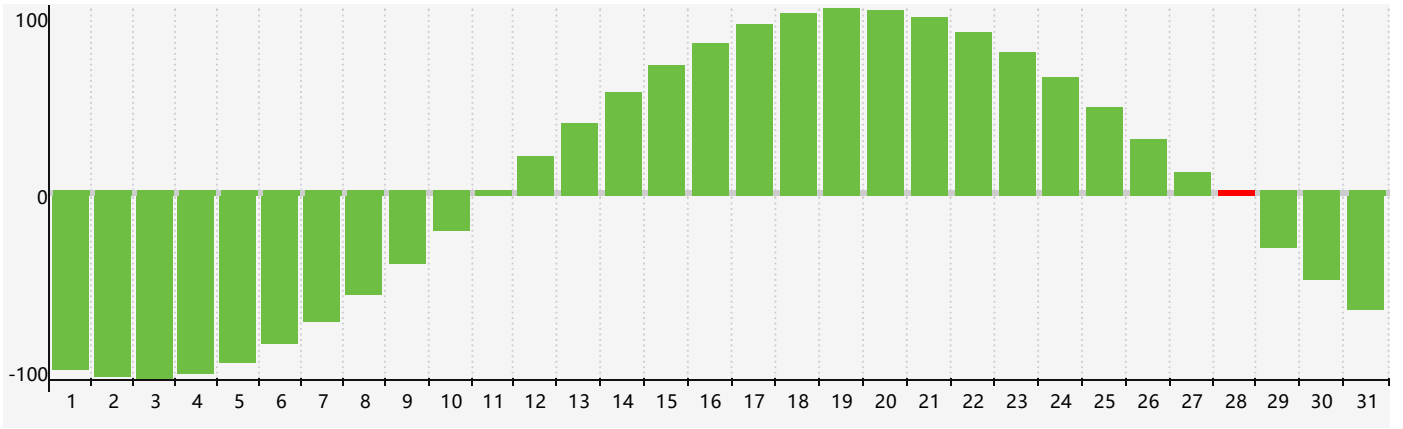

2017年7月智力生理周期曲线图

公元2017年七月 农历丁酉年 [鸡年]

星期日	星期一	星期二	星期三	星期四	星期五	星期六
初二 25 智力临界期	初三 26	初四 27	初五 28	初六 29	初七 30	初八 1
初九 2	初十 3	十一 4	十二 5	十三 6	小暑 十四 7	十五 8
十六 9	十七 10	十八 11	十九 12	二十 13	廿一 14	廿二 15
廿三 16	廿四 17	廿五 18	廿六 19	廿七 20	廿八 21	大暑 廿九 22
初一 23	初二 24	初三 25	初四 26	初五 27	初六 28 智力临界期	初七 29
初八 30	初九 31	初十 1	十一 2	十二 3	十三 4	十四 5