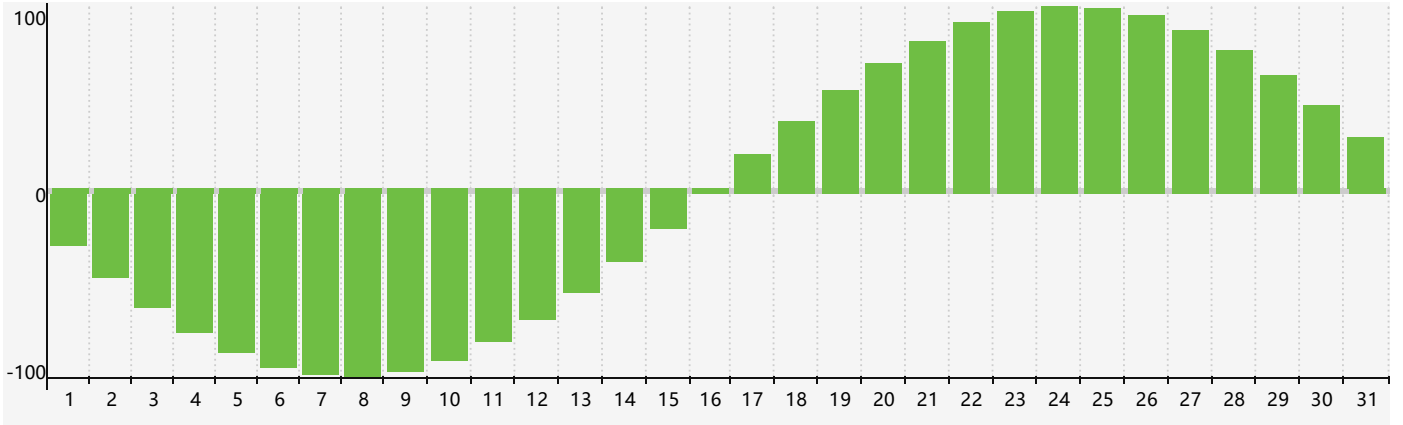

### 2017年8月智力生理周期曲线图

### 2017年8月情绪生理周期曲线图

### 2017年8月体力生理周期曲线图

公元2017年八月 农历丁酉年 [鸡年]

星期日	星期一	星期二	星期三	星期四	星期五	星期六
初八 30 	初九 31 智力临界期 	初十 1 	十一 2 	十二 3 	十三 4 情绪临界期 	十四 5 
十五 6 	立秋 十六 7 	十七 8 	十八 9 	十九 10 	二十 11 	廿一 12 体力临界期 
廿二 13 	廿三 14 	廿四 15 	廿五 16 	廿六 17 	廿七 18 	廿八 19 
廿九 20 	三十 21 	七月初一 22 	处暑 初二 23 	初三 24 	初四 25 	初五 26 
初六 27 	初七 28 	初八 29 	初九 30 	初十 31 	十一 1 情绪临界期 	十二 2 智力临界期 