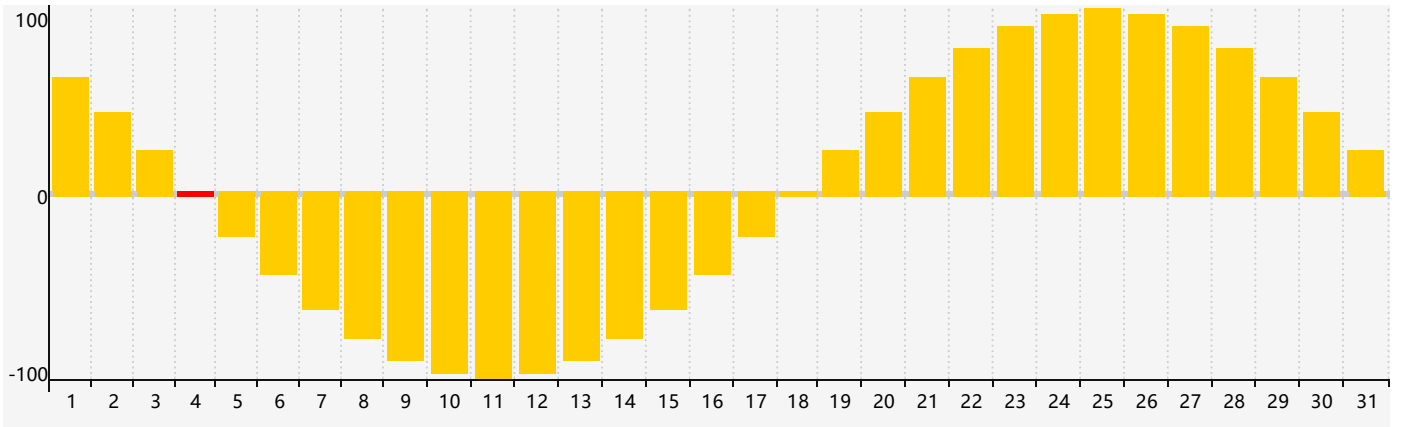

### 2017年8月智力生理周期曲线图

### 2017年8月情绪生理周期曲线图

### 2017年8月体力生理周期曲线图

公元2017年八月 农历丁酉年 [鸡年]

星期日	星期一	星期二	星期三	星期四	星期五	星期六
初八 30 	初九 31 智力临界期 	初十 1 	十一 2 	十二 3 	十三 4 情绪临界期 	十四 5 
十五 6 	立秋 十六 7 	十七 8 	十八 9 	十九 10 	二十 11 	廿一 12 体力临界期 
廿二 13 	廿三 14 	廿四 15 	廿五 16 	廿六 17 	廿七 18 	廿八 19 
廿九 20 	三十 21 	七月初一 22 	处暑 初二 23 	初三 24 	初四 25 	初五 26 
初六 27 	初七 28 	初八 29 	初九 30 	初十 31 	十一 1 情绪临界期 	十二 2 智力临界期 