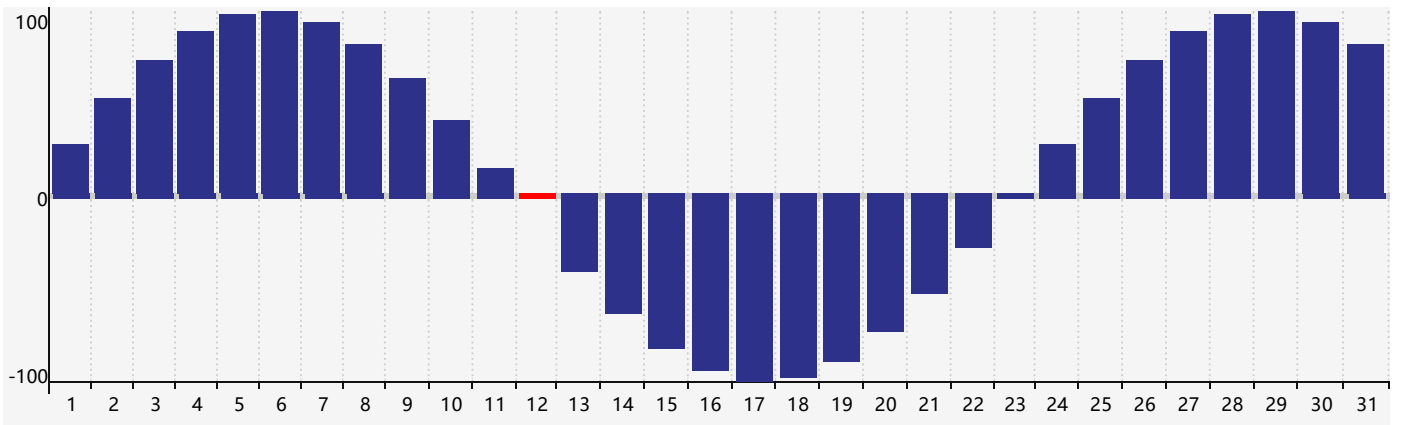

### 2017年8月智力生理周期曲线图

### 2017年8月情绪生理周期曲线图

### 2017年8月体力生理周期曲线图

公元2017年八月 农历丁酉年 [鸡年]

星期日	星期一	星期二	星期三	星期四	星期五	星期六
初八 30 	初九 31 智力临界期 	初十 1 	十一 2 	十二 3 	十三 4 情绪临界期 	十四 5 
十五 6 	立秋 十六 7 	十七 8 	十八 9 	十九 10 	二十 11 	廿一 12 体力临界期 
廿二 13 	廿三 14 	廿四 15 	廿五 16 	廿六 17 	廿七 18 	廿八 19 
廿九 20 	三十 21 	七月初一 22 	处暑 初二 23 	初三 24 	初四 25 	初五 26 
初六 27 	初七 28 	初八 29 	初九 30 	初十 31 	十一 1 情绪临界期 	十二 2 智力临界期 