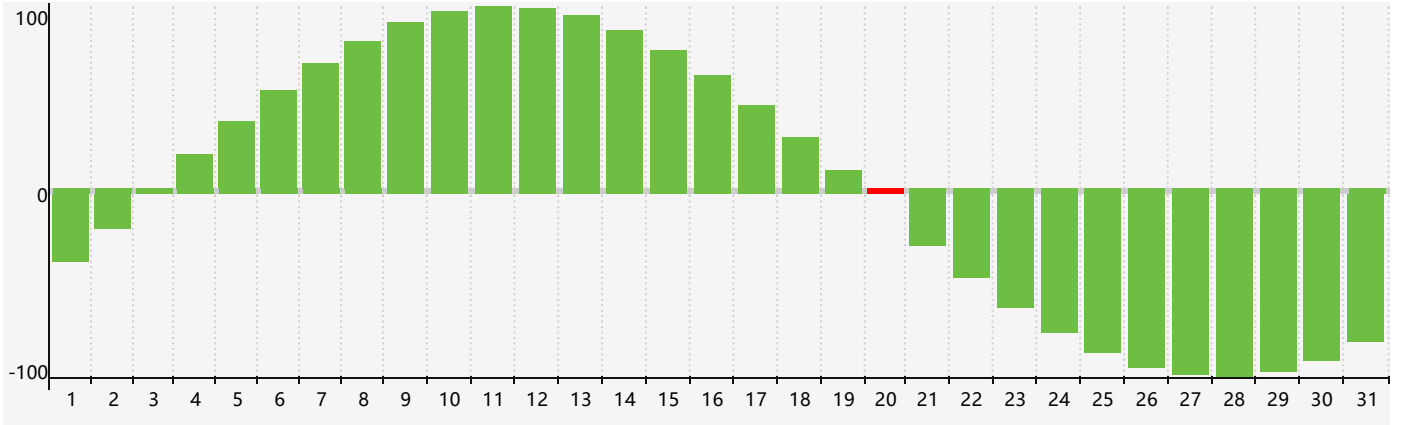

### 2017年8月智力生理周期曲线图

### 2017年8月情绪生理周期曲线图

### 2017年8月体力生理周期曲线图

公元2017年八月 农历丁酉年 [鸡年]

星期日	星期一	星期二	星期三	星期四	星期五	星期六
初八 30	初九 31	初十 1	十一 2	十二 3	十三 4	十四 5
十五 6	立秋 十六 7	十七 8 情绪临界期	十八 9	十九 10 体力临界期	二十 11	廿一 12
廿二 13	廿三 14	廿四 15	廿五 16	廿六 17	廿七 18	廿八 19
廿九 20 智力临界期	三十 21	七月初一 22	处暑 初二 23	初三 24	初四 25	初五 26
初六 27	初七 28	初八 29	初九 30	初十 31	十一 1	十二 2 体力临界期