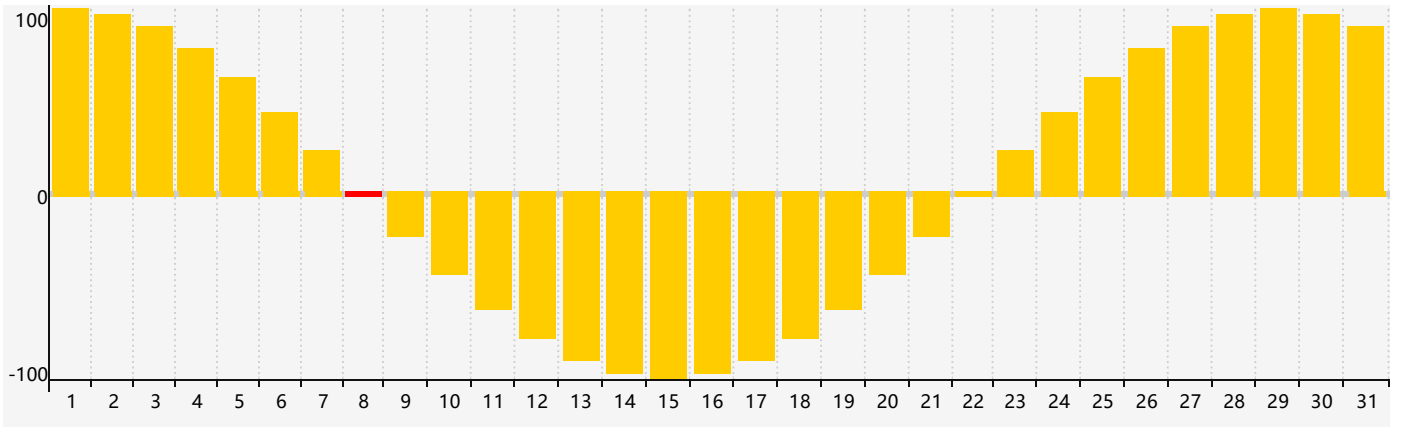

### 2017年8月智力生理周期曲线图

### 2017年8月情绪生理周期曲线图

### 2017年8月体力生理周期曲线图

公元2017年八月 农历丁酉年 [鸡年]

星期日	星期一	星期二	星期三	星期四	星期五	星期六
初八 30	初九 31	初十 1	十一 2	十二 3	十三 4	十四 5
十五 6	立秋 十六 7	十七 8 情绪临界期	十八 9	十九 10 体力临界期	二十 11	廿一 12
廿二 13	廿三 14	廿四 15	廿五 16	廿六 17	廿七 18	廿八 19
廿九 20 智力临界期	三十 21	七月初一 22	处暑 初二 23	初三 24	初四 25	初五 26
初六 27	初七 28	初八 29	初九 30	初十 31	十一 1	十二 2 体力临界期