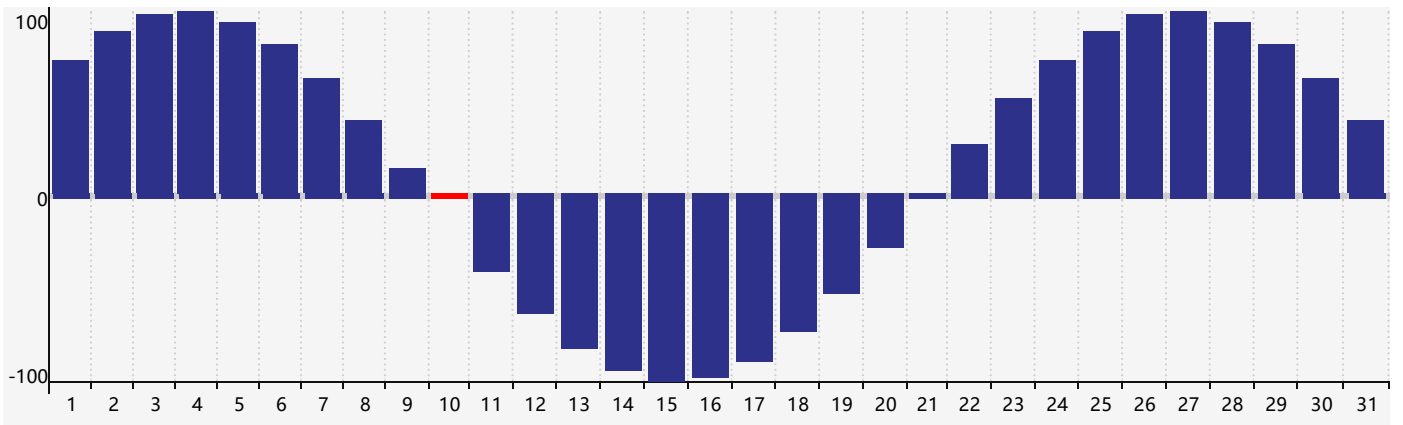

### 2017年8月智力生理周期曲线图

### 2017年8月情绪生理周期曲线图

### 2017年8月体力生理周期曲线图

公元2017年八月 农历丁酉年 [鸡年]

星期日	星期一	星期二	星期三	星期四	星期五	星期六
初八 30	初九 31	初十 1	十一 2	十二 3	十三 4	十四 5
十五 6	立秋 十六 7	十七 8 情绪临界期	十八 9	十九 10 体力临界期	二十 11	廿一 12
廿二 13	廿三 14	廿四 15	廿五 16	廿六 17	廿七 18	廿八 19
廿九 20 智力临界期	三十 21	七月初一 22	处暑 初二 23	初三 24	初四 25	初五 26
初六 27	初七 28	初八 29	初九 30	初十 31	十一 1	十二 2 体力临界期