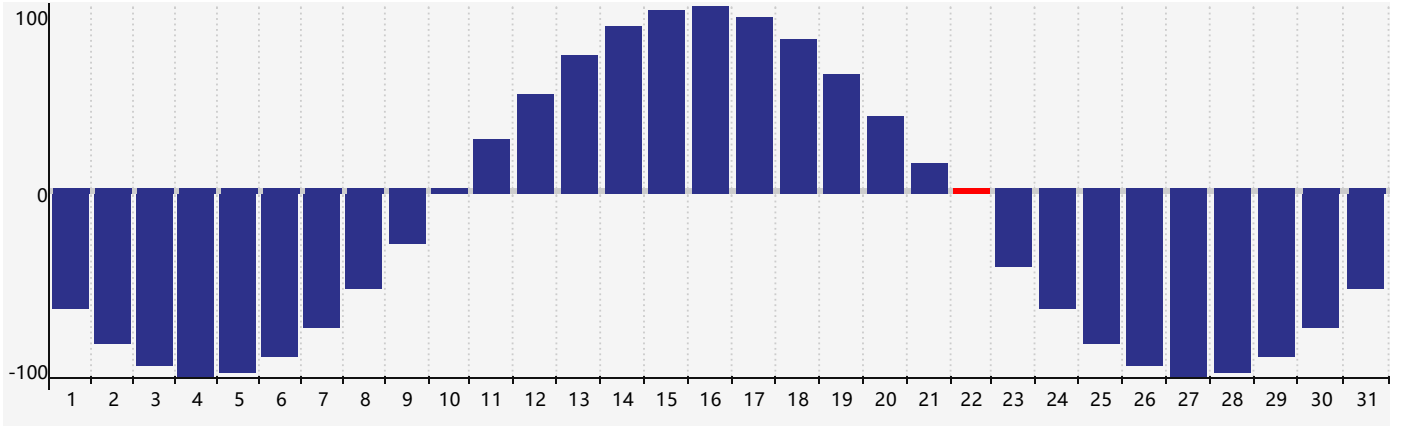

### 2017年8月体力生理周期曲线图

公元2017年八月 农历丁酉年 [鸡年]

星期日	星期一	星期二	星期三	星期四	星期五	星期六
初八 30 体力临界期	初九 31	初十 1	十一 2	十二 3	十三 4	十四 5
十五 6	立秋 十六 7	十七 8	十八 9	十九 10	二十 11	廿一 12
廿二 13	廿三 14	廿四 15	廿五 16	廿六 17	廿七 18	廿八 19
廿九 20	三十 21	七月 初一 22 体力临界期	处暑 初二 23	初三 24	初四 25	初五 26
初六 27	初七 28	初八 29	初九 30	初十 31	十一 1	十二 2