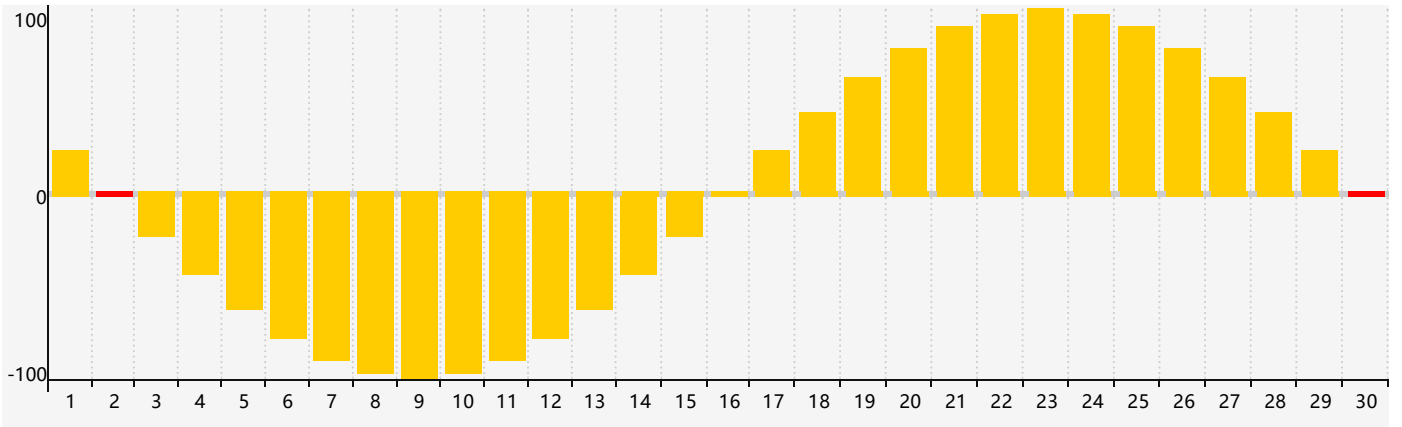

2017年9月智力生理周期曲线图

2017年9月情绪生理周期曲线图

2017年9月体力生理周期曲线图

公元2017年九月 农历丁酉年 [鸡年]

星期日	星期一	星期二	星期三	星期四	星期五	星期六
初六 27	初七 28	初八 29	初九 30	初十 31	十一 1	十二 2 情绪临界期
十三 3	十四 4	十五 5	十六 6	白露 十七 7	十八 8	十九 9
二十 10	廿一 11 智力临界期	廿二 12	廿三 13	廿四 14 体力临界期	廿五 15	廿六 16
廿七 17	廿八 18	廿九 19	八月 初一 20	初二 21	初三 22	秋分 初四 23
初五 24	初六 25	初七 26	初八 27	初九 28	初十 29	十一 30 情绪临界期