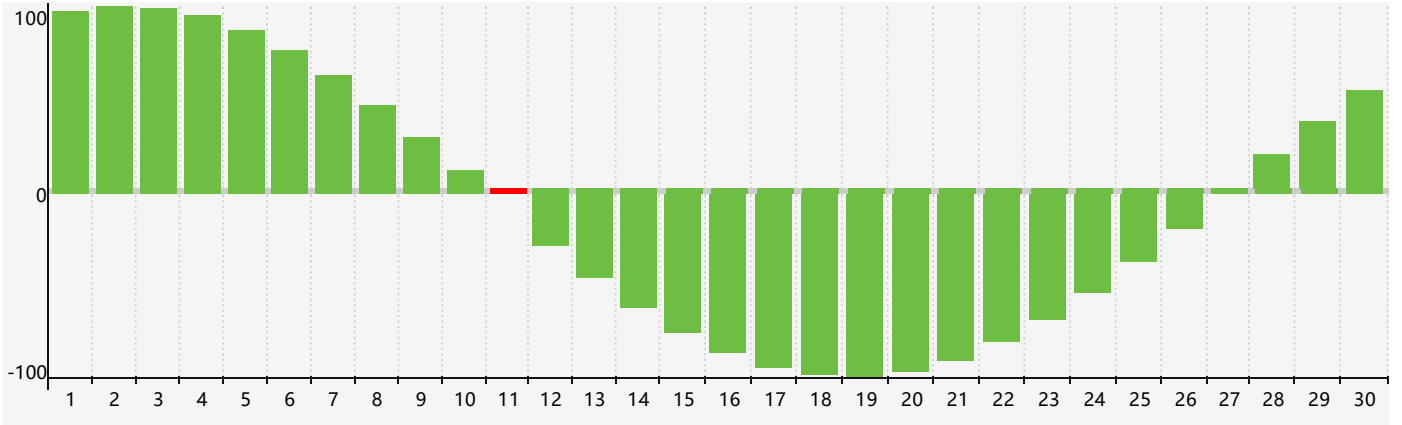

2017年9月智力生理周期曲线图

2017年9月情绪生理周期曲线图

2017年9月体力生理周期曲线图

公元2017年九月 农历丁酉年 [鸡年]

星期日	星期一	星期二	星期三	星期四	星期五	星期六
初六 27	初七 28	初八 29	初九 30	初十 31	十一 1	十二 2 情绪临界期
十三 3	十四 4	十五 5	十六 6	白露 十七 7	十八 8	十九 9
二十 10	廿一 11 智力临界期	廿二 12	廿三 13	廿四 14 体力临界期	廿五 15	廿六 16
廿七 17	廿八 18	廿九 19	八月 初一 20	初二 21	初三 22	秋分 初四 23
初五 24	初六 25	初七 26	初八 27	初九 28	初十 29	十一 30 情绪临界期