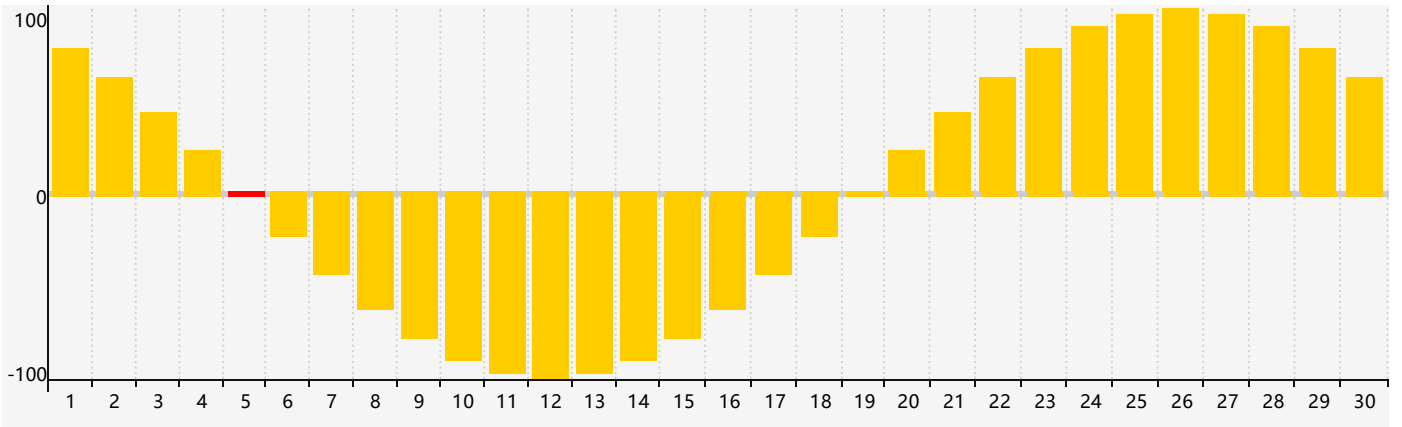

2017年9月智力生理周期曲线图

2017年9月情绪生理周期曲线图

2017年9月体力生理周期曲线图

公元2017年九月 农历丁酉年 [鸡年]

星期日	星期一	星期二	星期三	星期四	星期五	星期六
初六 27	初七 28	初八 29	初九 30	初十 31	十一 1	十二 2 体力临界期
十三 3	十四 4	十五 5 情绪临界期	十六 6	白露 十七 7	十八 8	十九 9
二十 10	廿一 11	廿二 12	廿三 13	廿四 14	廿五 15	廿六 16
廿七 17	廿八 18	廿九 19	八月初一 20	初二 21	初三 22 智力临界期	秋分 初四 23
初五 24	初六 25 体力临界期	初七 26	初八 27	初九 28	初十 29	十一 30