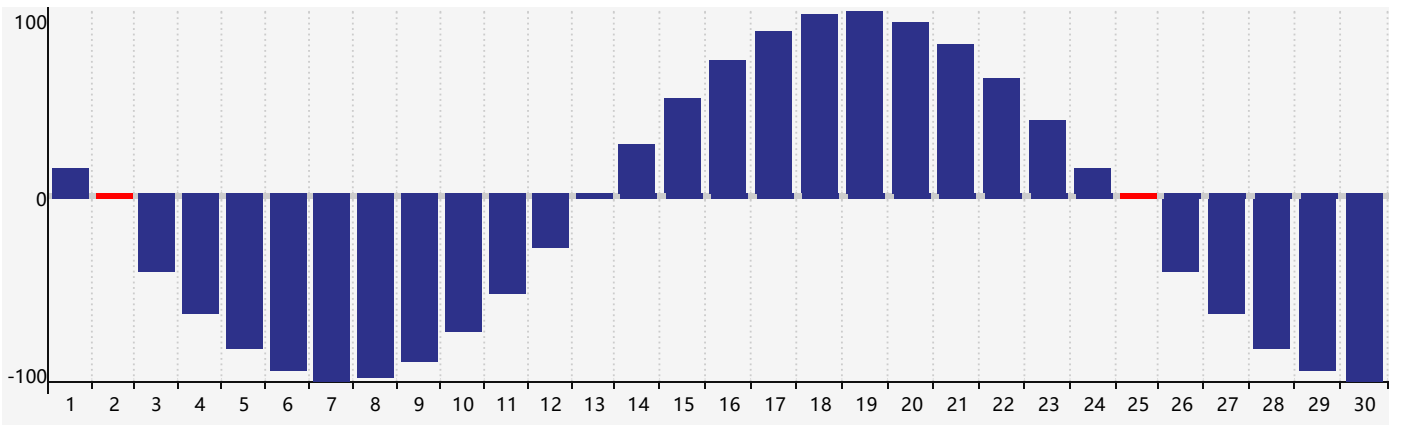

2017年9月智力生理周期曲线图

2017年9月情绪生理周期曲线图

2017年9月体力生理周期曲线图

公元2017年九月 农历丁酉年 [鸡年]

星期日	星期一	星期二	星期三	星期四	星期五	星期六
初六 27	初七 28	初八 29	初九 30	初十 31	十一 1	十二 2 体力临界期
十三 3	十四 4	十五 5 情绪临界期	十六 6	白露 十七 7	十八 8	十九 9
二十 10	廿一 11	廿二 12	廿三 13	廿四 14	廿五 15	廿六 16
廿七 17	廿八 18	廿九 19	八月初一 20	初二 21	初三 22 智力临界期	秋分 初四 23
初五 24	初六 25 体力临界期	初七 26	初八 27	初九 28	初十 29	十一 30