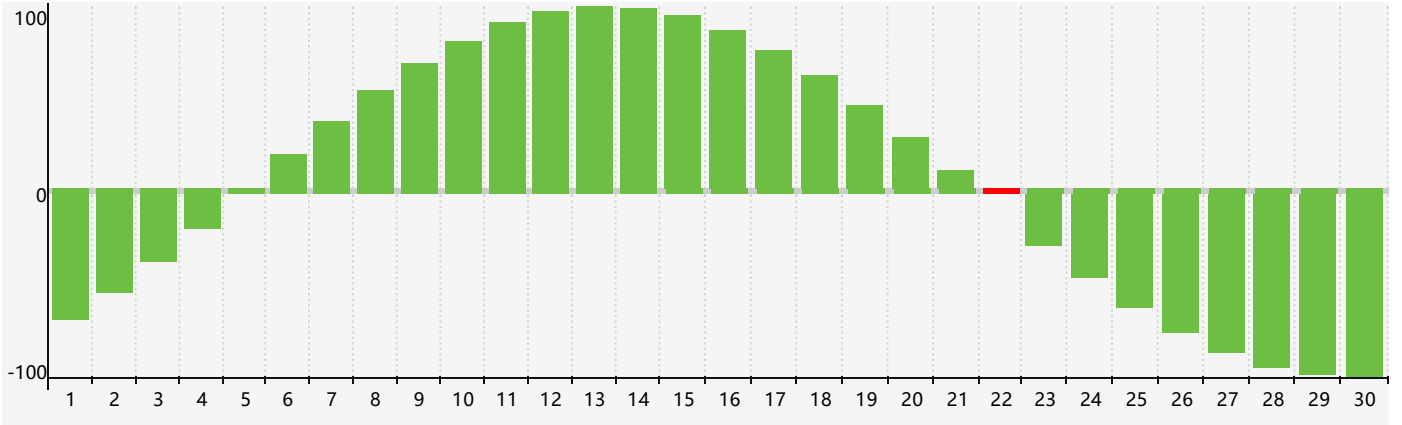

2017年9月智力生理周期曲线图

2017年9月情绪生理周期曲线图

2017年9月体力生理周期曲线图

公元2017年九月 农历丁酉年 [鸡年]

星期日	星期一	星期二	星期三	星期四	星期五	星期六
初六 27	初七 28	初八 29	初九 30	初十 31	十一 1	十二 2 体力临界期
十三 3	十四 4	十五 5 情绪临界期	十六 6	白露 十七 7	十八 8	十九 9
二十 10	廿一 11	廿二 12	廿三 13	廿四 14	廿五 15	廿六 16
廿七 17	廿八 18	廿九 19	八月初一 20	初二 21	初三 22 智力临界期	秋分 初四 23
初五 24	初六 25 体力临界期	初七 26	初八 27	初九 28	初十 29	十一 30