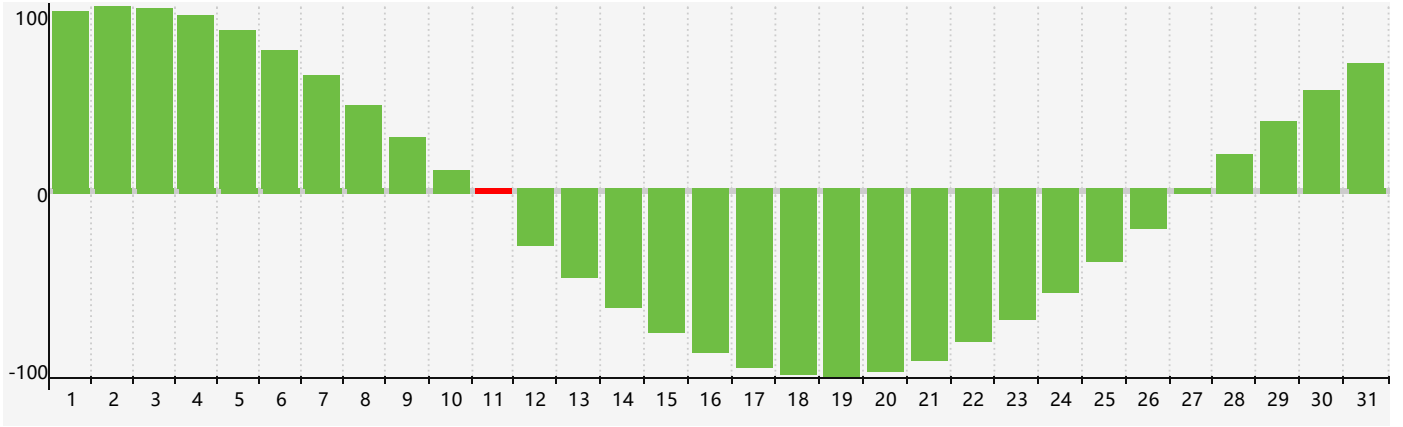

2018年1月智力生理周期曲线图

公元2018年一月 农历丁酉年 [鸡年]

星期日	星期一	星期二	星期三	星期四	星期五	星期六
十四 31	十五 1	十六 2	十七 3	十八 4	小寒 十九 5	二十 6
廿一 7	廿二 8	廿三 9	廿四 10	廿五 11 智力临界期	廿六 12	廿七 13
廿八 14	廿九 15	三十 16	腊月 初一 17	初二 18	初三 19	大寒 初四 20
初五 21	初六 22	初七 23	初八 24	初九 25	初十 26	十一 27
十二 28	十三 29	十四 30	十五 31	十六 1	十七 2	十八 3