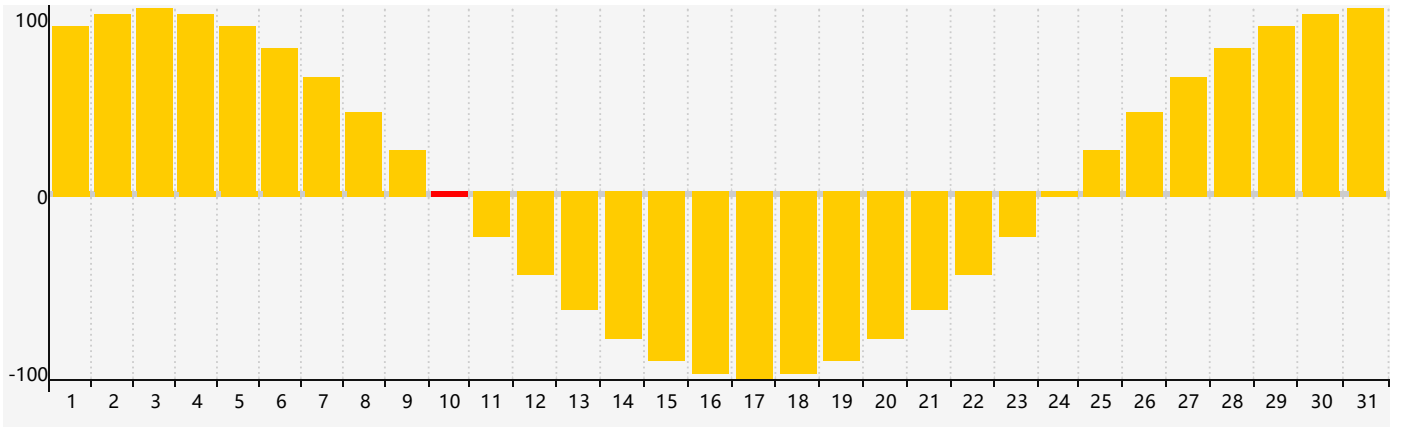

2018年10月智力生理周期曲线图

2018年10月情绪生理周期曲线图

2018年10月体力生理周期曲线图

公元2018年十月 农历戊戌年 [狗年]

星期日	星期一	星期二	星期三	星期四	星期五	星期六
廿一 30	廿二 1	廿三 2	廿四 3	廿五 4	廿六 5	廿七 6
廿八 7	寒露 廿九 8	九月 初一 9	初二 10 情绪临界期	初三 11	初四 12 体力临界期	初五 13
初六 14	初七 15	初八 16	初九 17	初十 18	十一 19	十二 20
十三 21	十四 22	霜降 十五 23	十六 24	十七 25	十八 26	十九 27
二十 28 智力临界期	廿一 29	廿二 30	廿三 31	廿四 1	廿五 2	廿六 3