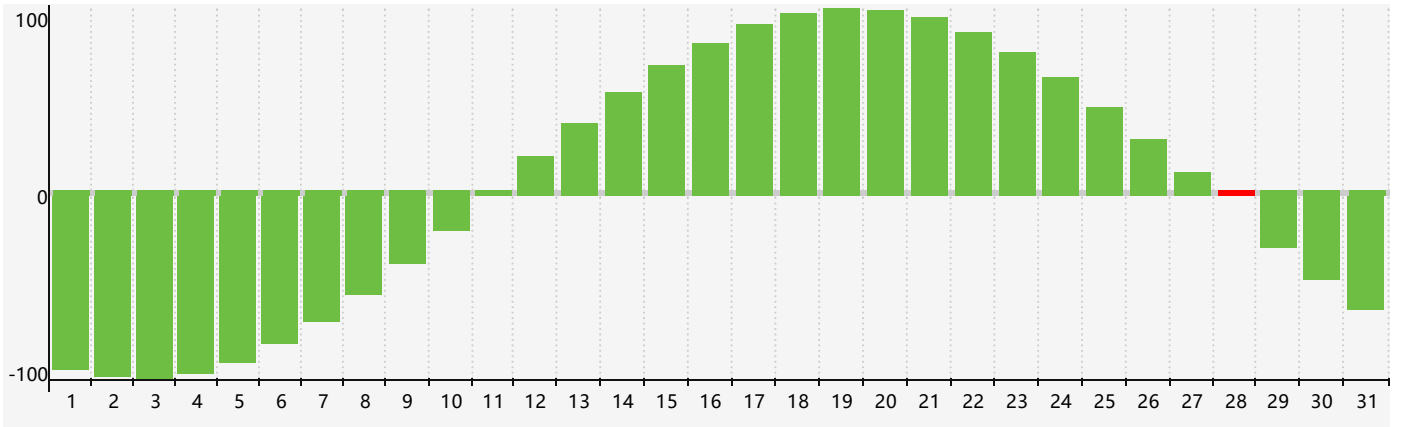

2018年10月智力生理周期曲线图

2018年10月情绪生理周期曲线图

2018年10月体力生理周期曲线图

公元2018年十月 农历戊戌年 [狗年]

星期日	星期一	星期二	星期三	星期四	星期五	星期六
廿一 30	廿二 1	廿三 2	廿四 3	廿五 4	廿六 5	廿七 6
廿八 7	寒露 廿九 8	九月 初一 9	初二 10 情绪临界期	初三 11	初四 12 体力临界期	初五 13
初六 14	初七 15	初八 16	初九 17	初十 18	十一 19	十二 20
十三 21	十四 22	霜降 十五 23	十六 24	十七 25	十八 26	十九 27
二十 28 智力临界期	廿一 29	廿二 30	廿三 31	廿四 1	廿五 2	廿六 3