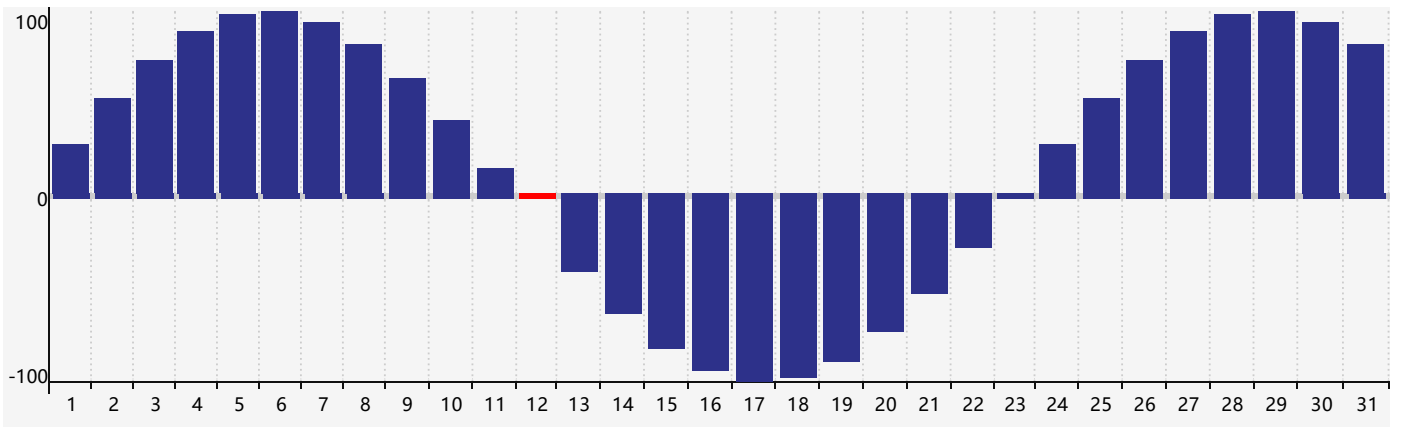

2018年10月智力生理周期曲线图

2018年10月情绪生理周期曲线图

2018年10月体力生理周期曲线图

公元2018年十月 农历戊戌年 [狗年]

星期日	星期一	星期二	星期三	星期四	星期五	星期六
廿一 30	廿二 1	廿三 2	廿四 3	廿五 4	廿六 5	廿七 6
廿八 7	寒露 廿九 8	九月 初一 9	初二 10 情绪临界期	初三 11	初四 12 体力临界期	初五 13
初六 14	初七 15	初八 16	初九 17	初十 18	十一 19	十二 20
十三 21	十四 22	霜降 十五 23	十六 24	十七 25	十八 26	十九 27
二十 28 智力临界期	廿一 29	廿二 30	廿三 31	廿四 1	廿五 2	廿六 3