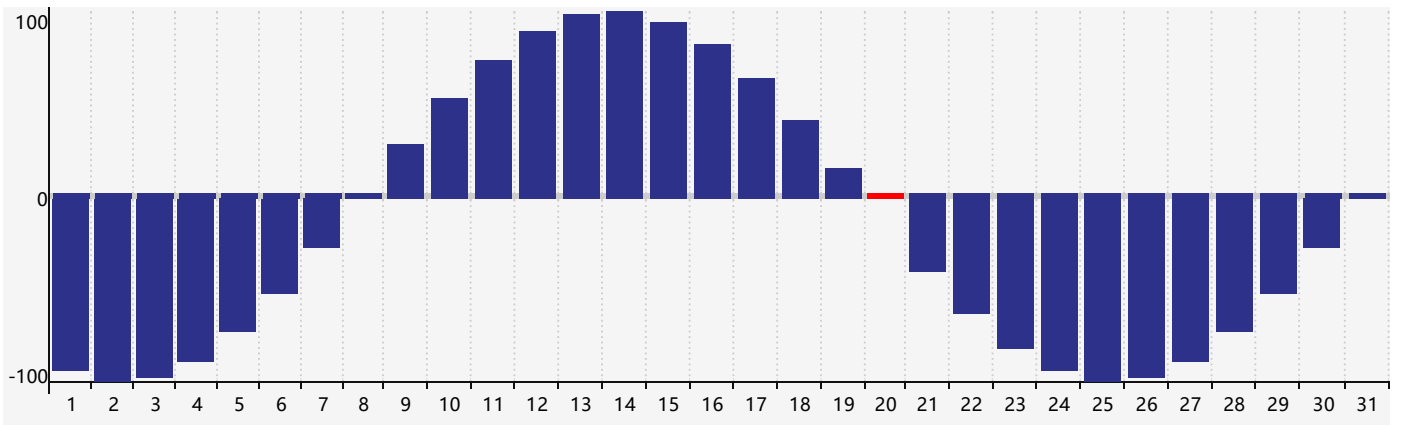

2018年10月智力生理周期曲线图

2018年10月情绪生理周期曲线图

2018年10月体力生理周期曲线图

公元2018年十月 农历戊戌年 [狗年]

星期日	星期一	星期二	星期三	星期四	星期五	星期六
廿一 30	廿二 1	廿三 2	廿四 3	廿五 4	廿六 5	廿七 6
廿八 7	寒露 廿九 8	九月 初一 9	初二 10	初三 11	初四 12	初五 13
初六 14	初七 15 情绪临界期	初八 16	初九 17	初十 18	十一 19	十二 20 体力临界期
十三 21 智力临界期	十四 22	霜降 十五 23	十六 24	十七 25	十八 26	十九 27
二十 28	廿一 29	廿二 30	廿三 31	廿四 1	廿五 2	廿六 3