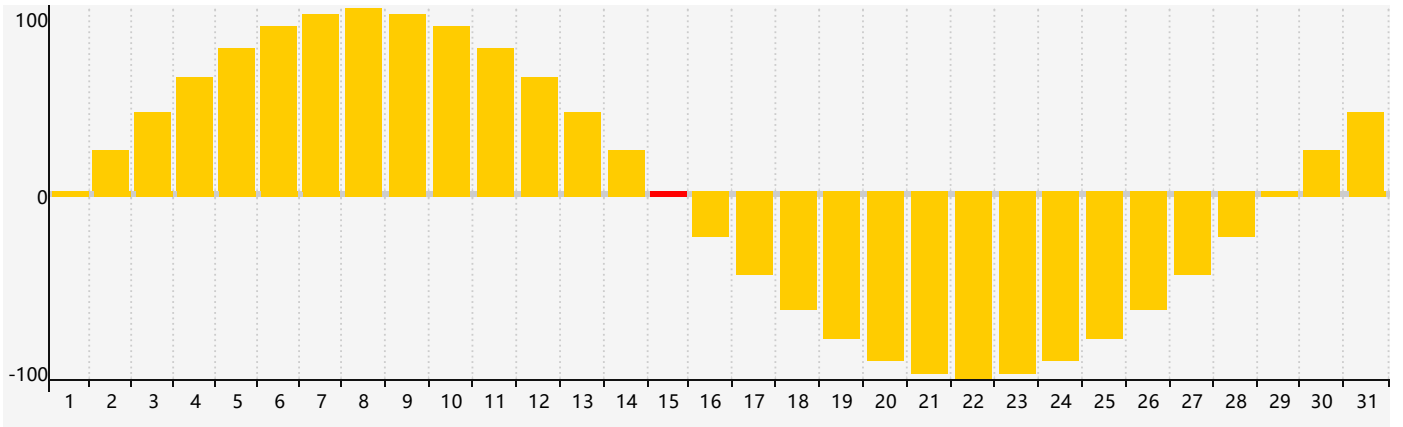

2018年10月智力生理周期曲线图

2018年10月情绪生理周期曲线图

2018年10月体力生理周期曲线图

公元2018年十月 农历戊戌年 [狗年]

星期日	星期一	星期二	星期三	星期四	星期五	星期六
廿一 30	廿二 1	廿三 2	廿四 3	廿五 4	廿六 5	廿七 6
廿八 7	寒露 廿九 8	九月 初一 9	初二 10	初三 11	初四 12	初五 13
初六 14	初七 15 情绪临界期	初八 16	初九 17	初十 18	十一 19	十二 20 体力临界期
十三 21 智力临界期	十四 22	霜降 十五 23	十六 24	十七 25	十八 26	十九 27
二十 28	廿一 29	廿二 30	廿三 31	廿四 1	廿五 2	廿六 3