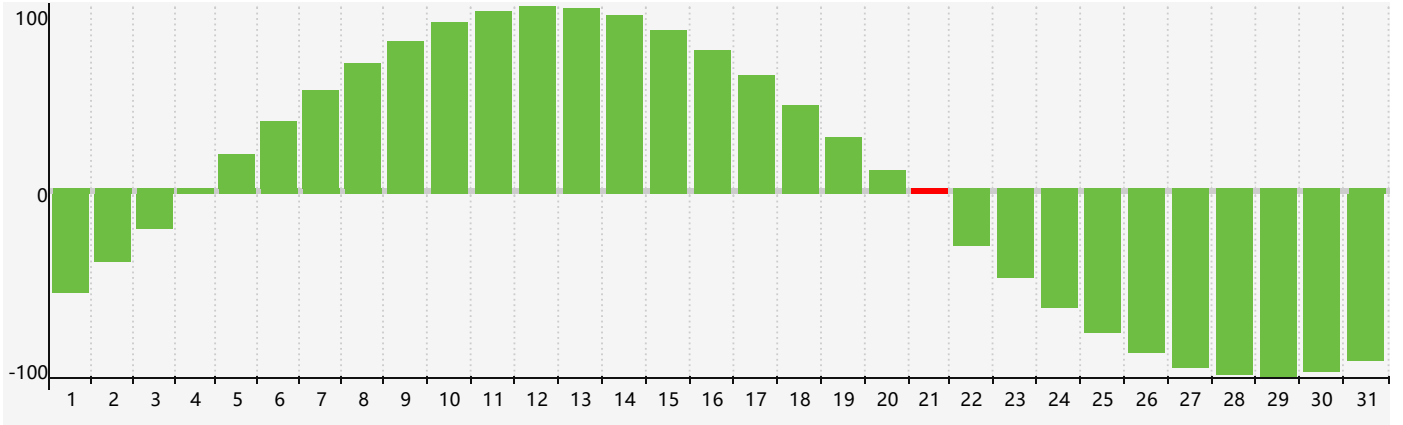

2018年10月智力生理周期曲线图

2018年10月情绪生理周期曲线图

2018年10月体力生理周期曲线图

公元2018年十月 农历戊戌年 [狗年]

星期日	星期一	星期二	星期三	星期四	星期五	星期六
廿一 30	廿二 1	廿三 2	廿四 3	廿五 4	廿六 5	廿七 6
廿八 7	寒露 廿九 8	九月 初一 9	初二 10	初三 11	初四 12	初五 13
初六 14	初七 15 情绪临界期	初八 16	初九 17	初十 18	十一 19	十二 20 体力临界期
十三 21 智力临界期	十四 22	霜降 十五 23	十六 24	十七 25	十八 26	十九 27
二十 28	廿一 29	廿二 30	廿三 31	廿四 1	廿五 2	廿六 3