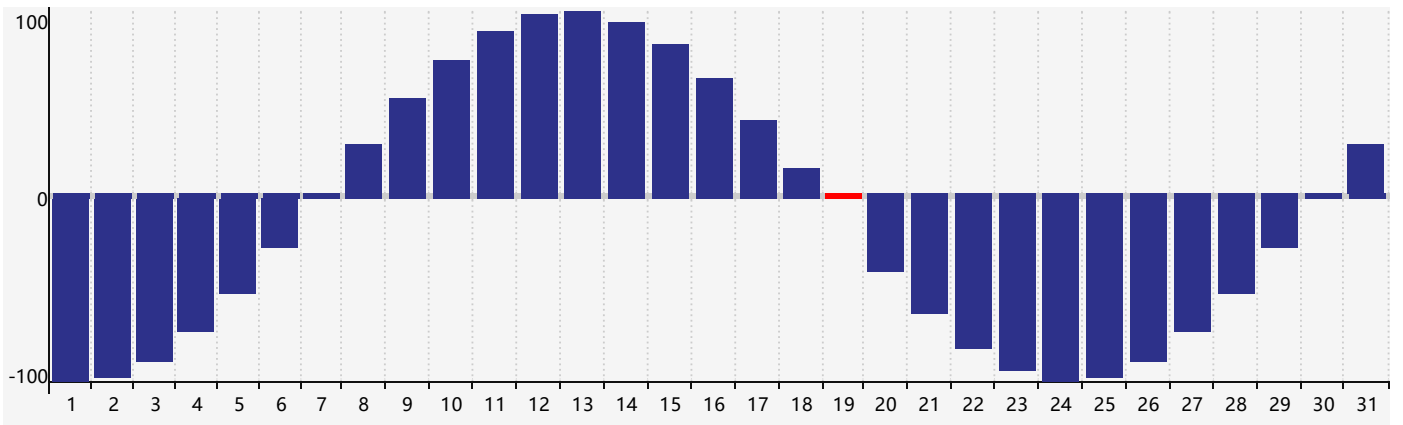

### 2018年10月智力生理周期曲线图

### 2018年10月情绪生理周期曲线图

### 2018年10月体力生理周期曲线图

公元2018年十月 农历戊戌年 [狗年]

星期日	星期一	星期二	星期三	星期四	星期五	星期六
廿一 30	廿二 1	廿三 2 <span style="border: 1px solid red; padding: 2px;">智力临界期</span>	廿四 3	廿五 4	廿六 5	廿七 6
廿八 7	寒露 廿九 8	九月 初一 9	初二 10	初三 11	初四 12	初五 13
初六 14	初七 15	初八 16 <span style="border: 1px solid red; padding: 2px;">情绪临界期</span>	初九 17	初十 18	十一 19 <span style="border: 1px solid red; padding: 2px;">体力临界期</span>	十二 20
十三 21	十四 22	霜降 十五 23	十六 24	十七 25	十八 26	十九 27
二十 28	廿一 29	廿二 30	廿三 31	廿四 1	廿五 2	廿六 3