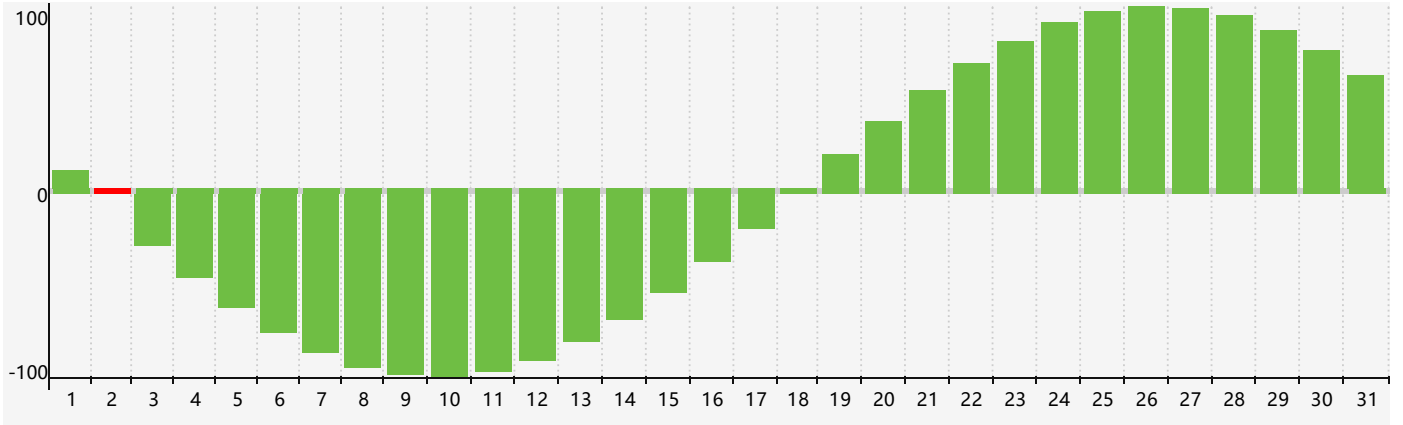

### 2018年10月智力生理周期曲线图

### 2018年10月情绪生理周期曲线图

### 2018年10月体力生理周期曲线图

公元2018年十月 农历戊戌年 [狗年]

星期日	星期一	星期二	星期三	星期四	星期五	星期六
廿一 30	廿二 1	廿三 2 <span style="border: 1px solid red; padding: 2px;">智力临界期</span>	廿四 3	廿五 4	廿六 5	廿七 6
廿八 7	寒露 廿九 8	九月 初一 9	初二 10	初三 11	初四 12	初五 13
初六 14	初七 15	初八 16 <span style="border: 1px solid red; padding: 2px;">情绪临界期</span>	初九 17	初十 18	十一 19 <span style="border: 1px solid red; padding: 2px;">体力临界期</span>	十二 20
十三 21	十四 22	霜降 十五 23	十六 24	十七 25	十八 26	十九 27
二十 28	廿一 29	廿二 30	廿三 31	廿四 1	廿五 2	廿六 3