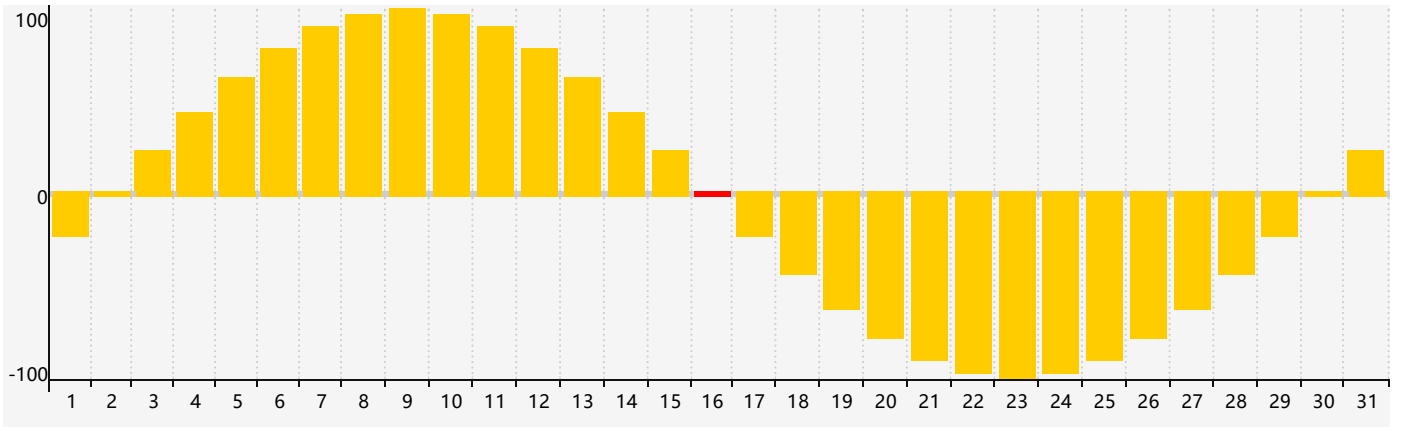

### 2018年10月智力生理周期曲线图

### 2018年10月情绪生理周期曲线图

### 2018年10月体力生理周期曲线图

公元2018年十月 农历戊戌年 [狗年]

星期日	星期一	星期二	星期三	星期四	星期五	星期六
廿一 30	廿二 1	廿三 2 <span style="border: 1px solid red; padding: 2px;">智力临界期</span>	廿四 3	廿五 4	廿六 5	廿七 6
廿八 7	寒露 廿九 8	九月 初一 9	初二 10	初三 11	初四 12	初五 13
初六 14	初七 15	初八 16 <span style="border: 1px solid red; padding: 2px;">情绪临界期</span>	初九 17	初十 18	十一 19 <span style="border: 1px solid red; padding: 2px;">体力临界期</span>	十二 20
十三 21	十四 22	霜降 十五 23	十六 24	十七 25	十八 26	十九 27
二十 28	廿一 29	廿二 30	廿三 31	廿四 1	廿五 2	廿六 3