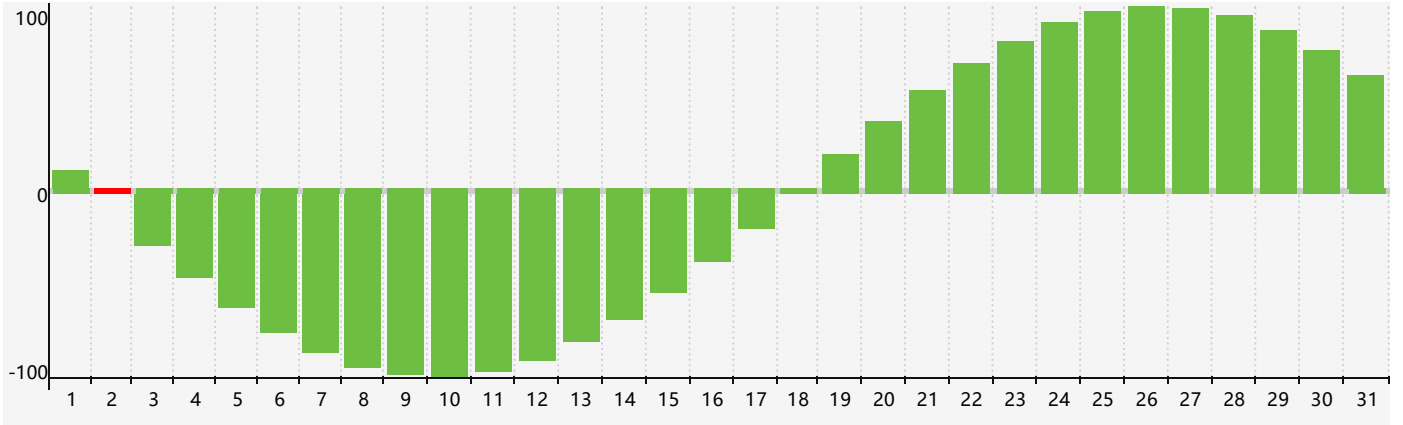

### 2018年10月智力生理周期曲线图

### 2018年10月情绪生理周期曲线图

### 2018年10月体力生理周期曲线图

公元2018年十月 农历戊戌年 [狗年]

星期日	星期一	星期二	星期三	星期四	星期五	星期六
廿一 30	廿二 1	廿三 2 智力临界期	廿四 3	廿五 4	廿六 5	廿七 6
廿八 7	寒露 廿九 8	九月 初一 9	初二 10 体力临界期	初三 11	初四 12	初五 13
初六 14	初七 15	初八 16	初九 17	初十 18	十一 19	十二 20
十三 21	十四 22	霜降 十五 23	十六 24 情绪临界期	十七 25	十八 26	十九 27
二十 28	廿一 29	廿二 30	廿三 31	廿四 1	廿五 2 体力临界期	廿六 3