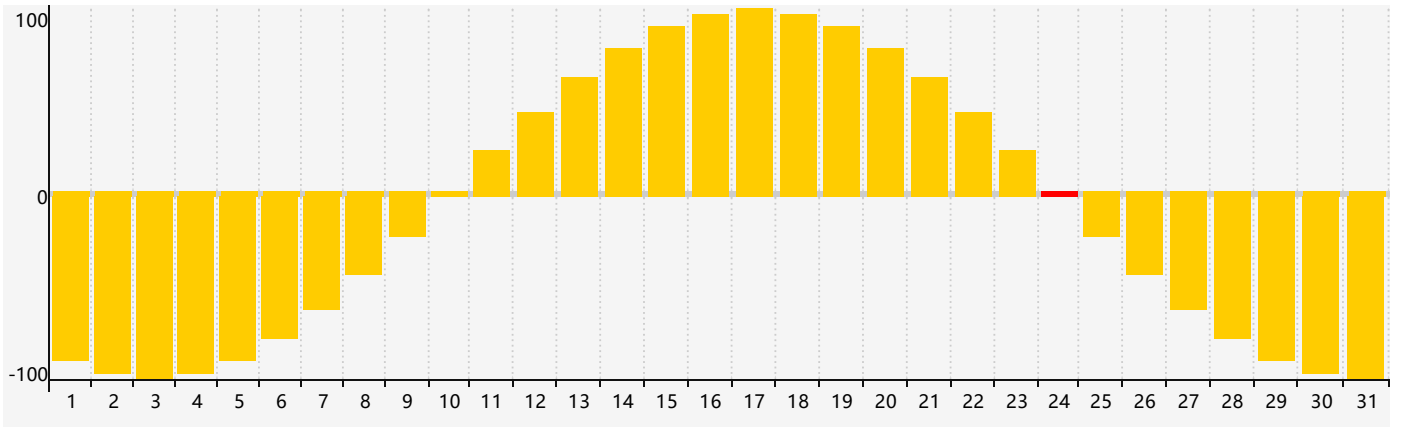

### 2018年10月智力生理周期曲线图

### 2018年10月情绪生理周期曲线图

### 2018年10月体力生理周期曲线图

公元2018年十月 农历戊戌年 [狗年]

星期日	星期一	星期二	星期三	星期四	星期五	星期六
廿一 30	廿二 1	廿三 2 智力临界期	廿四 3	廿五 4	廿六 5	廿七 6
廿八 7	寒露 廿九 8	九月 初一 9	初二 10 体力临界期	初三 11	初四 12	初五 13
初六 14	初七 15	初八 16	初九 17	初十 18	十一 19	十二 20
十三 21	十四 22	霜降 十五 23	十六 24 情绪临界期	十七 25	十八 26	十九 27
二十 28	廿一 29	廿二 30	廿三 31	廿四 1	廿五 2 体力临界期	廿六 3