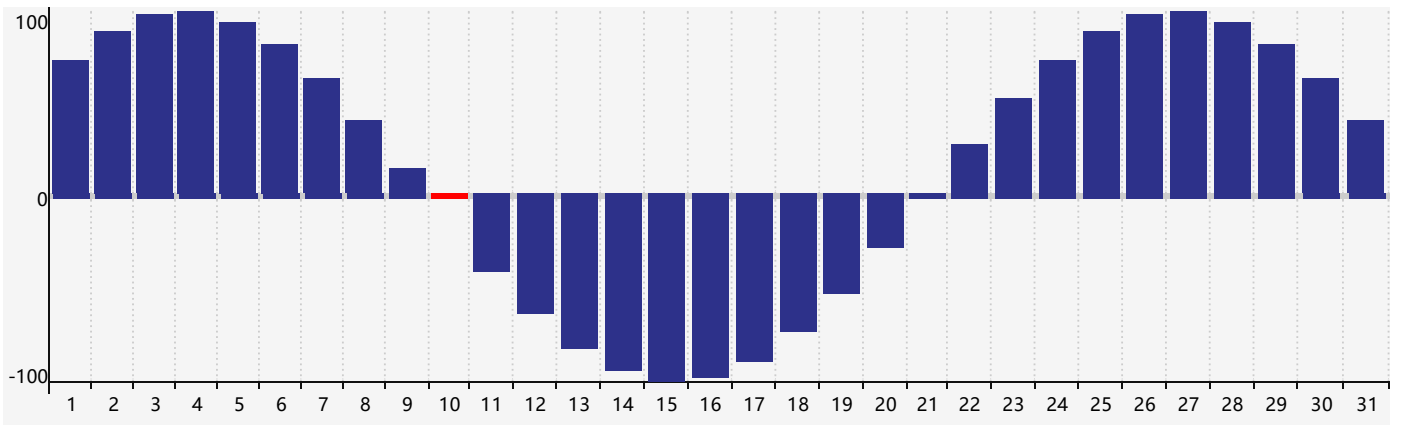

### 2018年10月智力生理周期曲线图

### 2018年10月情绪生理周期曲线图

### 2018年10月体力生理周期曲线图

公元2018年十月 农历戊戌年 [狗年]

星期日	星期一	星期二	星期三	星期四	星期五	星期六
廿一 30	廿二 1	廿三 2 智力临界期	廿四 3	廿五 4	廿六 5	廿七 6
廿八 7	寒露 廿九 8	九月 初一 9	初二 10 体力临界期	初三 11	初四 12	初五 13
初六 14	初七 15	初八 16	初九 17	初十 18	十一 19	十二 20
十三 21	十四 22	霜降 十五 23	十六 24 情绪临界期	十七 25	十八 26	十九 27
二十 28	廿一 29	廿二 30	廿三 31	廿四 1	廿五 2 体力临界期	廿六 3