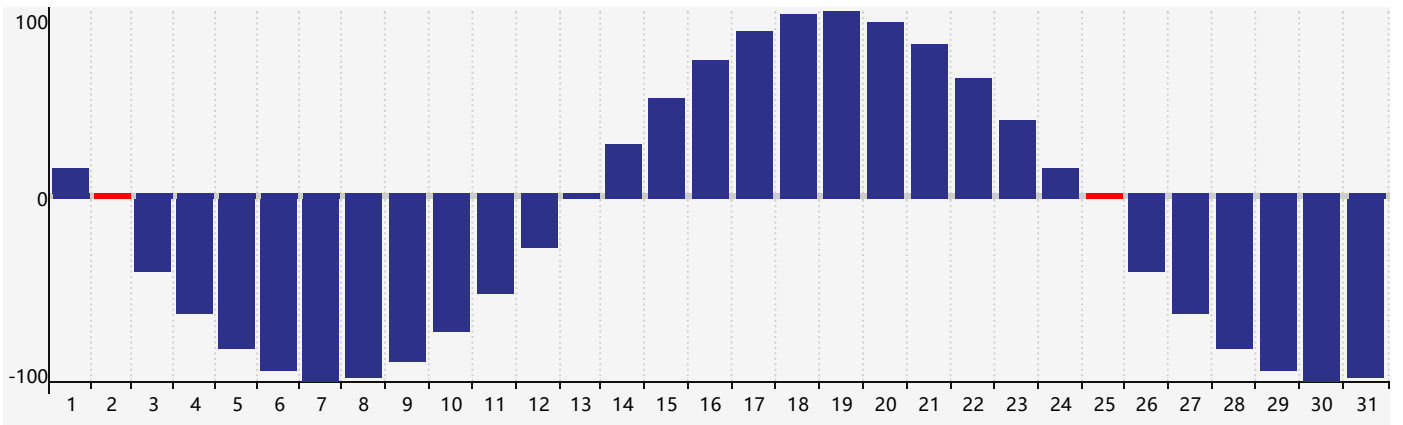

### 2018年10月智力生理周期曲线图

### 2018年10月情绪生理周期曲线图

### 2018年10月体力生理周期曲线图

公元2018年十月 农历戊戌年 [狗年]

星期日	星期一	星期二	星期三	星期四	星期五	星期六
廿一 30	廿二 1	廿三 2 体力临界期	廿四 3	廿五 4	廿六 5	廿七 6
廿八 7	寒露 廿九 8	九月 初一 9	初二 10	初三 11	初四 12	初五 13
初六 14	初七 15 情绪临界期	初八 16	初九 17	初十 18	十一 19	十二 20
十三 21	十四 22 智力临界期	霜降 十五 23	十六 24	十七 25 体力临界期	十八 26	十九 27
二十 28	廿一 29	廿二 30	廿三 31	廿四 1	廿五 2	廿六 3