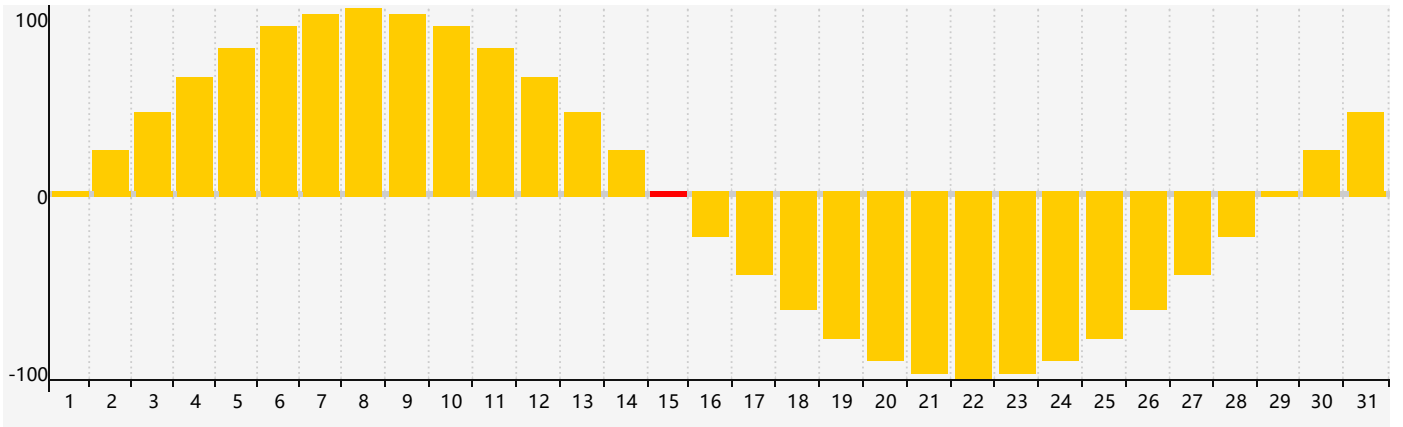

### 2018年10月智力生理周期曲线图

### 2018年10月情绪生理周期曲线图

### 2018年10月体力生理周期曲线图

公元2018年十月 农历戊戌年 [狗年]

星期日	星期一	星期二	星期三	星期四	星期五	星期六
廿一 30	廿二 1	廿三 2 体力临界期	廿四 3	廿五 4	廿六 5	廿七 6
廿八 7	寒露 廿九 8	九月 初一 9	初二 10	初三 11	初四 12	初五 13
初六 14	初七 15 情绪临界期	初八 16	初九 17	初十 18	十一 19	十二 20
十三 21	十四 22 智力临界期	霜降 十五 23	十六 24	十七 25 体力临界期	十八 26	十九 27
二十 28	廿一 29	廿二 30	廿三 31	廿四 1	廿五 2	廿六 3