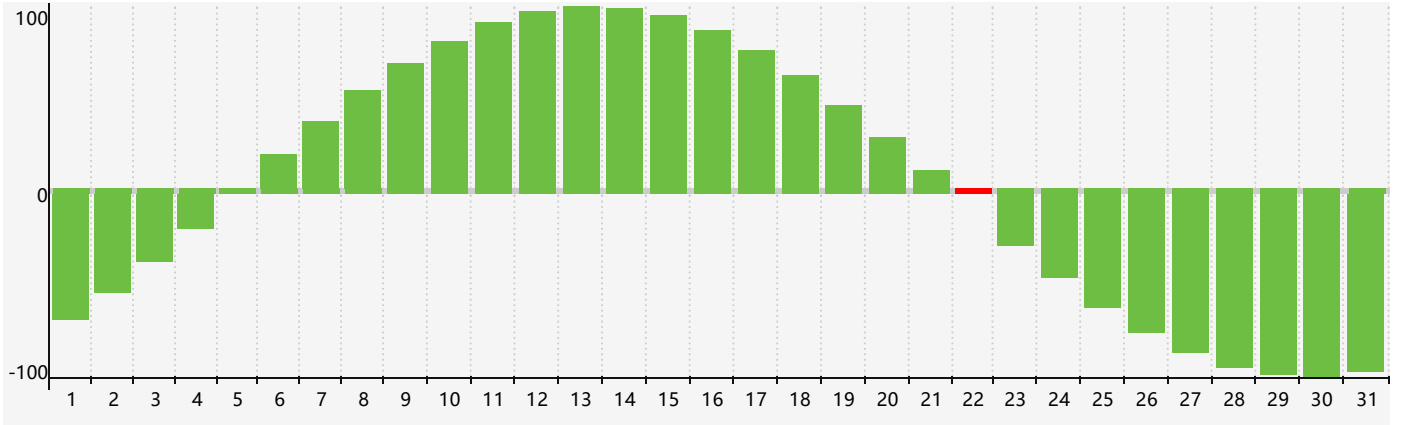

### 2018年10月智力生理周期曲线图

### 2018年10月情绪生理周期曲线图

### 2018年10月体力生理周期曲线图

公元2018年十月 农历戊戌年 [狗年]

星期日	星期一	星期二	星期三	星期四	星期五	星期六
廿一 30	廿二 1	廿三 2 体力临界期	廿四 3	廿五 4	廿六 5	廿七 6
廿八 7	寒露 廿九 8	九月 初一 9	初二 10	初三 11	初四 12	初五 13
初六 14	初七 15 情绪临界期	初八 16	初九 17	初十 18	十一 19	十二 20
十三 21	十四 22 智力临界期	霜降 十五 23	十六 24	十七 25 体力临界期	十八 26	十九 27
二十 28	廿一 29	廿二 30	廿三 31	廿四 1	廿五 2	廿六 3