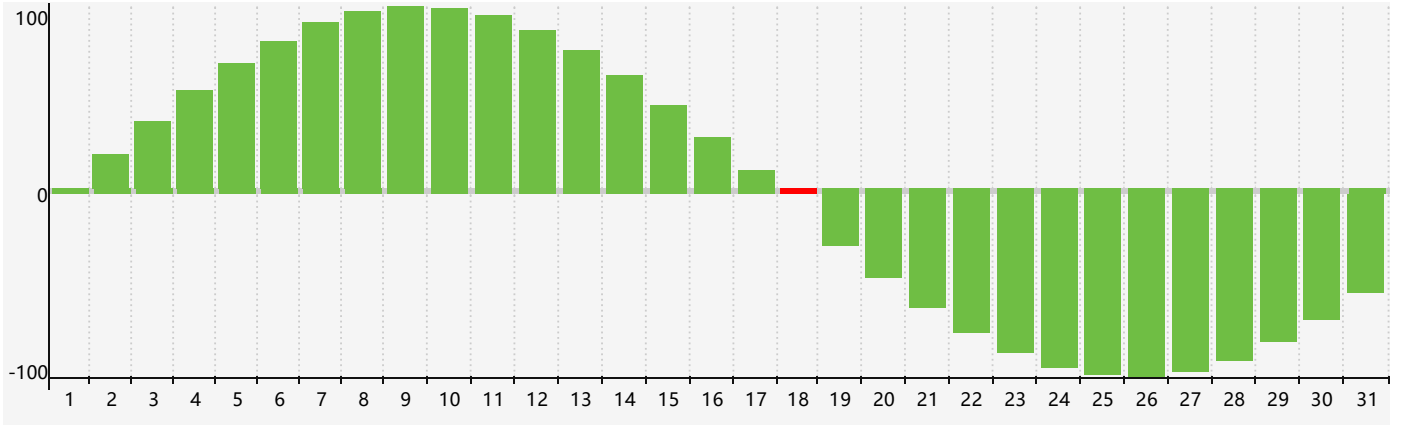

2018年10月智力生理周期曲线图

2018年10月情绪生理周期曲线图

2018年10月体力生理周期曲线图

公元2018年十月 农历戊戌年 [狗年]

星期日	星期一	星期二	星期三	星期四	星期五	星期六
廿一 30	廿二 1	廿三 2	廿四 3	廿五 4	廿六 5 体力临界期	廿七 6
廿八 7	寒露 廿九 8	九月 初一 9	初二 10	初三 11	初四 12	初五 13
初六 14	初七 15	初八 16	初九 17	初十 18 智力临界期	十一 19	十二 20
十三 21	十四 22	霜降 十五 23	十六 24	十七 25	十八 26 情绪临界期	十九 27
二十 28 体力临界期	廿一 29	廿二 30	廿三 31	廿四 1	廿五 2	廿六 3