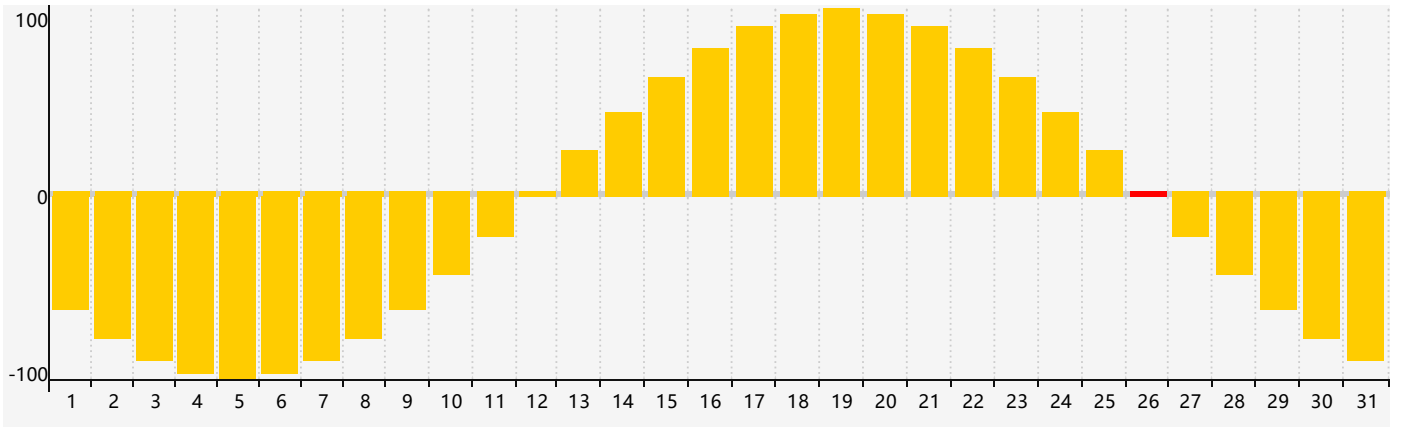

2018年10月智力生理周期曲线图

2018年10月情绪生理周期曲线图

2018年10月体力生理周期曲线图

公元2018年十月 农历戊戌年 [狗年]

星期日	星期一	星期二	星期三	星期四	星期五	星期六
廿一 30	廿二 1	廿三 2	廿四 3	廿五 4	廿六 5 体力临界期	廿七 6
廿八 7	寒露 廿九 8	九月 初一 9	初二 10	初三 11	初四 12	初五 13
初六 14	初七 15	初八 16	初九 17	初十 18 智力临界期	十一 19	十二 20
十三 21	十四 22	霜降 十五 23	十六 24	十七 25	十八 26 情绪临界期	十九 27
二十 28 体力临界期	廿一 29	廿二 30	廿三 31	廿四 1	廿五 2	廿六 3