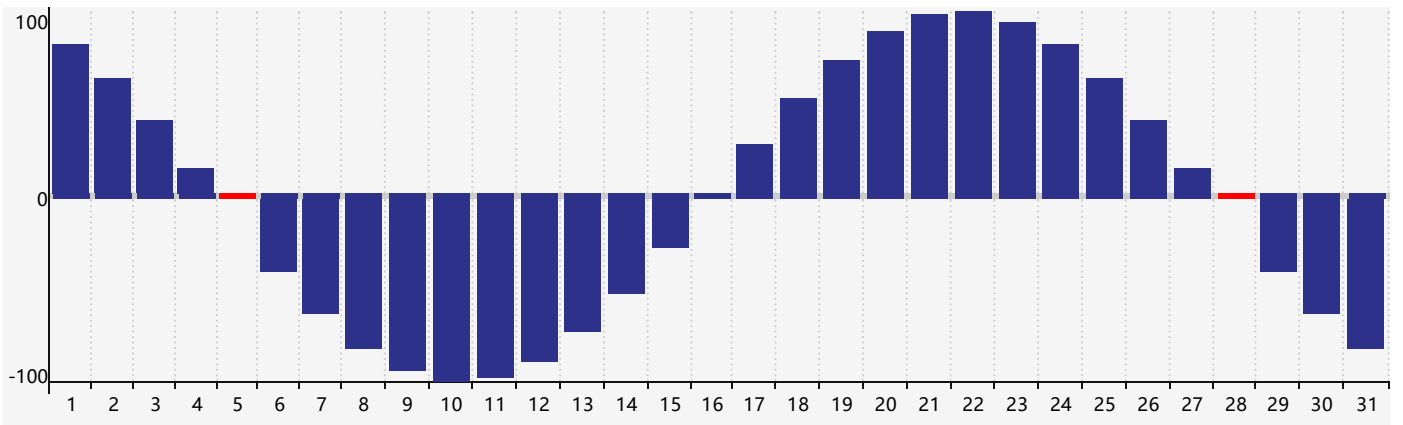

2018年10月智力生理周期曲线图

2018年10月情绪生理周期曲线图

2018年10月体力生理周期曲线图

公元2018年十月 农历戊戌年 [狗年]

星期日	星期一	星期二	星期三	星期四	星期五	星期六
廿一 30	廿二 1	廿三 2	廿四 3	廿五 4	廿六 5 体力临界期	廿七 6
廿八 7	寒露 廿九 8	九月 初一 9	初二 10	初三 11	初四 12	初五 13
初六 14	初七 15	初八 16	初九 17	初十 18 智力临界期	十一 19	十二 20
十三 21	十四 22	霜降 十五 23	十六 24	十七 25	十八 26 情绪临界期	十九 27
二十 28 体力临界期	廿一 29	廿二 30	廿三 31	廿四 1	廿五 2	廿六 3