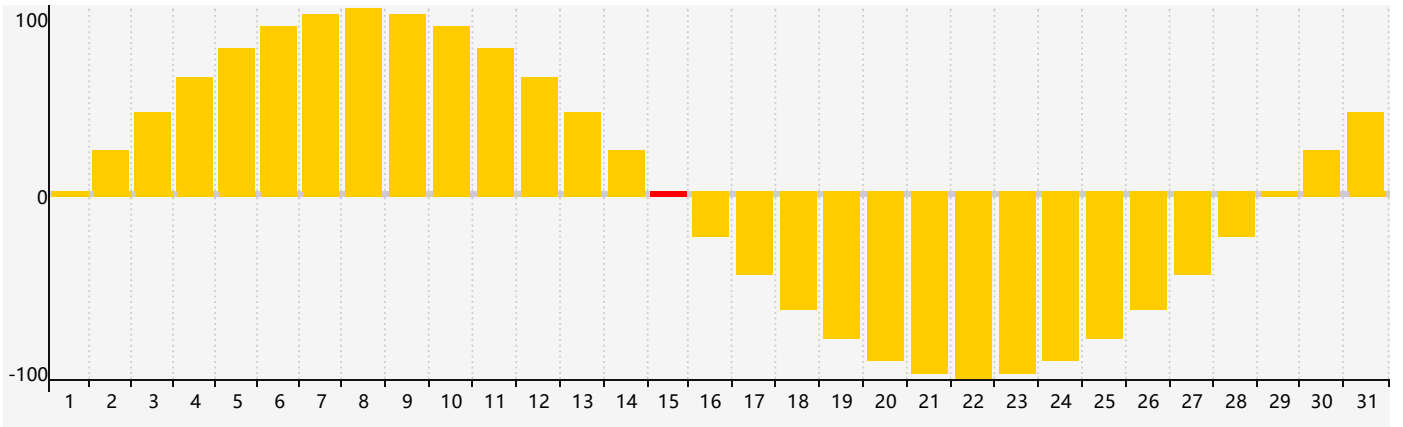

2018年10月智力生理周期曲线图

2018年10月情绪生理周期曲线图

2018年10月体力生理周期曲线图

公元2018年十月 农历戊戌年 [狗年]

星期日	星期一	星期二	星期三	星期四	星期五	星期六
廿一 30	廿二 1	廿三 2	廿四 3	廿五 4	廿六 5	廿七 6
廿八 7	寒露 廿九 8	九月 初一 9	初二 10	初三 11	初四 12 智力临界期	初五 13
初六 14	初七 15 情绪临界期	初八 16	初九 17	初十 18	十一 19	十二 20
十三 21 体力临界期	十四 22	霜降 十五 23	十六 24	十七 25	十八 26	十九 27
二十 28	廿一 29	廿二 30	廿三 31	廿四 1	廿五 2	廿六 3