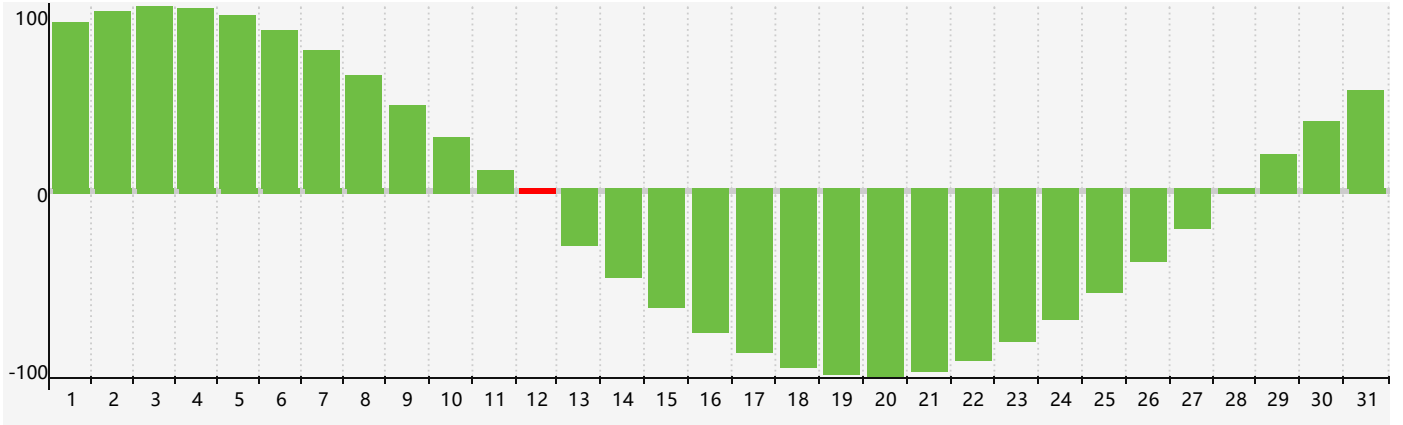

2018年10月智力生理周期曲线图

2018年10月情绪生理周期曲线图

2018年10月体力生理周期曲线图

公元2018年十月 农历戊戌年 [狗年]

星期日	星期一	星期二	星期三	星期四	星期五	星期六
廿一 30	廿二 1	廿三 2	廿四 3	廿五 4	廿六 5	廿七 6
廿八 7	寒露 廿九 8	九月 初一 9	初二 10	初三 11	初四 12 智力临界期	初五 13
初六 14	初七 15 情绪临界期	初八 16	初九 17	初十 18	十一 19	十二 20
十三 21 体力临界期	十四 22	霜降 十五 23	十六 24	十七 25	十八 26	十九 27
二十 28	廿一 29	廿二 30	廿三 31	廿四 1	廿五 2	廿六 3