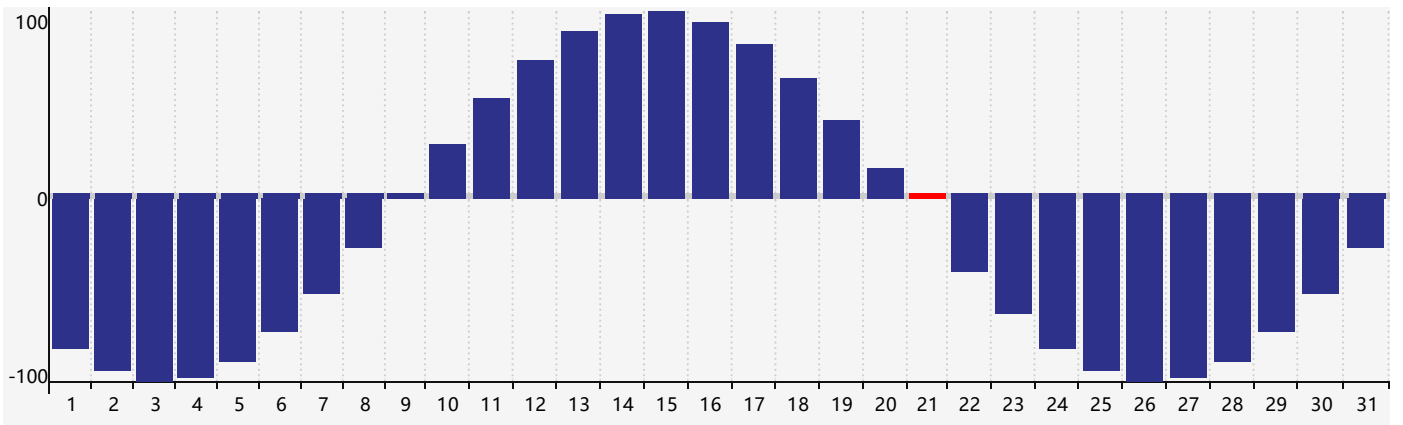

2018年10月智力生理周期曲线图

2018年10月情绪生理周期曲线图

2018年10月体力生理周期曲线图

公元2018年十月 农历戊戌年 [狗年]

星期日	星期一	星期二	星期三	星期四	星期五	星期六
廿一 30	廿二 1	廿三 2	廿四 3	廿五 4	廿六 5	廿七 6
廿八 7	寒露 廿九 8	九月 初一 9	初二 10	初三 11	初四 12 智力临界期	初五 13
初六 14	初七 15 情绪临界期	初八 16	初九 17	初十 18	十一 19	十二 20
十三 21 体力临界期	十四 22	霜降 十五 23	十六 24	十七 25	十八 26	十九 27
二十 28	廿一 29	廿二 30	廿三 31	廿四 1	廿五 2	廿六 3