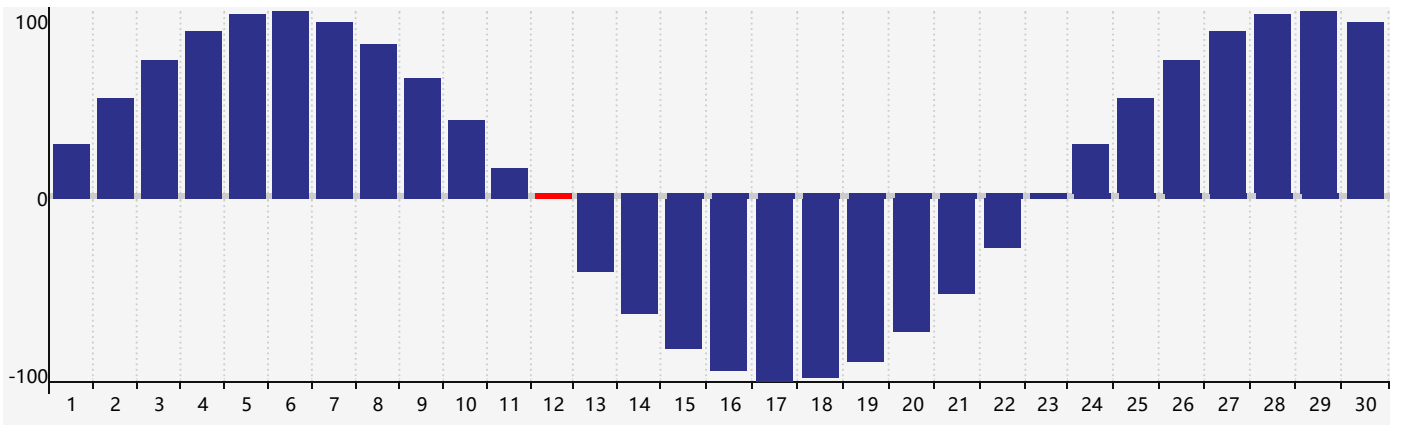

2018年11月智力生理周期曲线图

2018年11月情绪生理周期曲线图

2018年11月体力生理周期曲线图

公元2018年十一月 农历戊戌年 [狗年]

星期日	星期一	星期二	星期三	星期四	星期五	星期六
二十 28 	廿一 29 智力临界期 	廿二 30 	廿三 31 	廿四 1 	廿五 2 	廿六 3 
廿七 4 	廿八 5 	廿九 6 	立冬 三十 7 	十月初一 8 	初二 9 	初三 10 
初四 11 情绪临界期 	初五 12 体力临界期 	初六 13 	初七 14 	初八 15 	初九 16 	初十 17 
十一 18 	十二 19 	十三 20 	十四 21 	小雪 十五 22 	十六 23 	十七 24 
十八 25 	十九 26 	二十 27 	廿一 28 	廿二 29 	廿三 30 	廿四 1 智力临界期 