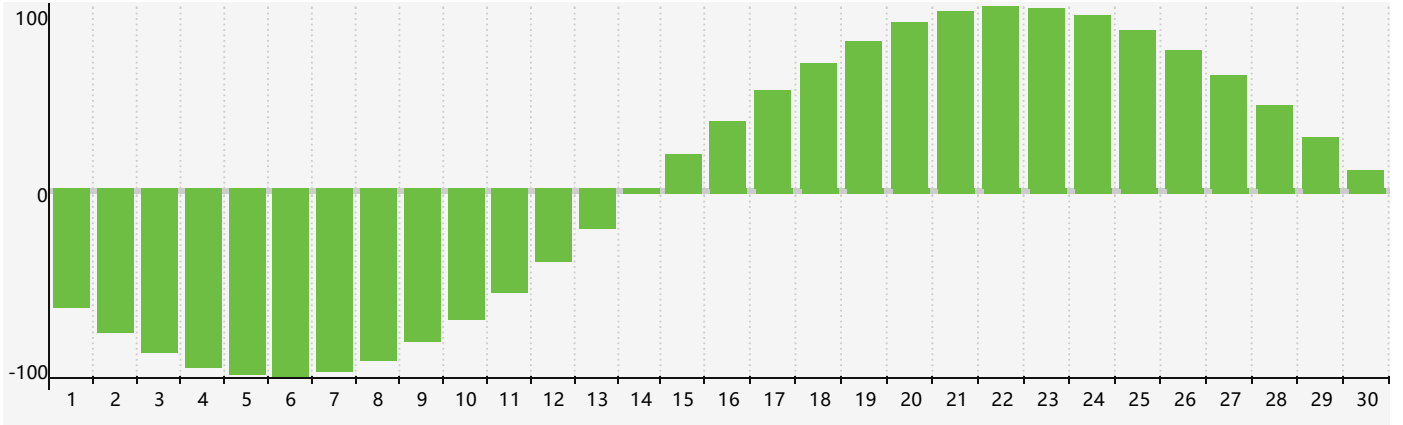

2018年11月智力生理周期曲线图

2018年11月情绪生理周期曲线图

2018年11月体力生理周期曲线图

公元2018年十一月 农历戊戌年 [狗年]

星期日	星期一	星期二	星期三	星期四	星期五	星期六
二十 28 	廿一 29 智力临界期 	廿二 30 	廿三 31 	廿四 1 	廿五 2 	廿六 3 
廿七 4 	廿八 5 	廿九 6 	立冬 三十 7 	十月初一 8 	初二 9 	初三 10 
初四 11 情绪临界期 	初五 12 体力临界期 	初六 13 	初七 14 	初八 15 	初九 16 	初十 17 
十一 18 	十二 19 	十三 20 	十四 21 	小雪 十五 22 	十六 23 	十七 24 
十八 25 	十九 26 	二十 27 	廿一 28 	廿二 29 	廿三 30 	廿四 1 智力临界期 