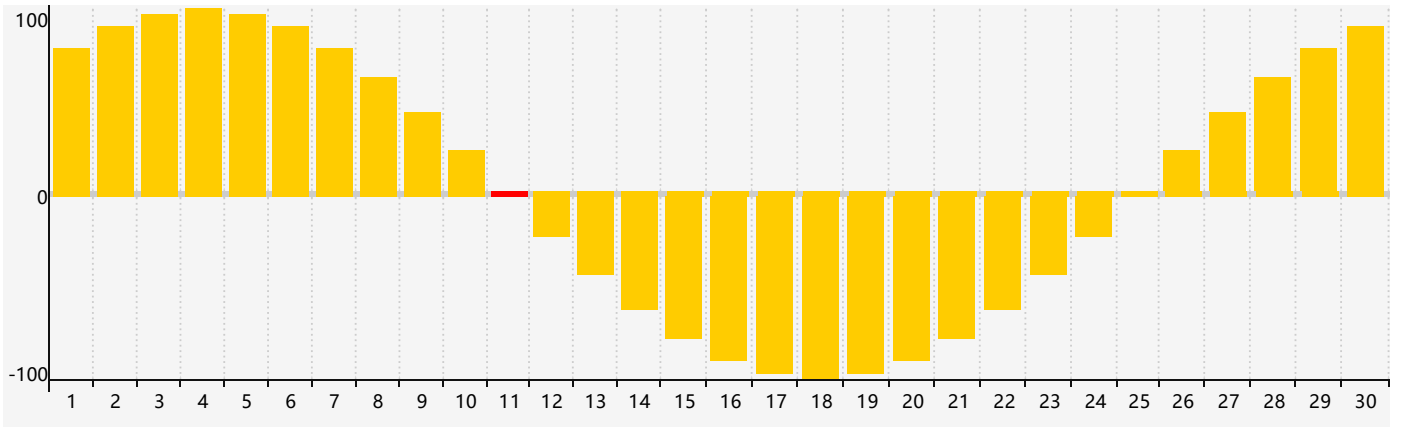

2018年11月智力生理周期曲线图

2018年11月情绪生理周期曲线图

2018年11月体力生理周期曲线图

公元2018年十一月 农历戊戌年 [狗年]

星期日	星期一	星期二	星期三	星期四	星期五	星期六
二十 28 	廿一 29 智力临界期 	廿二 30 	廿三 31 	廿四 1 	廿五 2 	廿六 3 
廿七 4 	廿八 5 	廿九 6 	立冬 三十 7 	十月初一 8 	初二 9 	初三 10 
初四 11 情绪临界期 	初五 12 体力临界期 	初六 13 	初七 14 	初八 15 	初九 16 	初十 17 
十一 18 	十二 19 	十三 20 	十四 21 	小雪 十五 22 	十六 23 	十七 24 
十八 25 	十九 26 	二十 27 	廿一 28 	廿二 29 	廿三 30 	廿四 1 智力临界期 