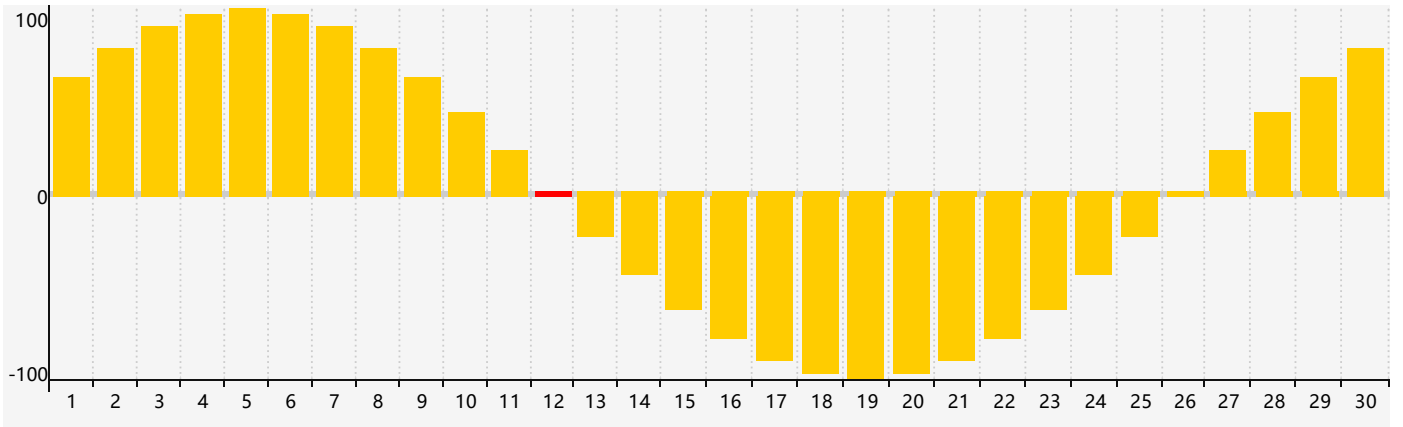

2018年11月智力生理周期曲线图

2018年11月情绪生理周期曲线图

2018年11月体力生理周期曲线图

公元2018年十一月 农历戊戌年 [狗年]

星期日	星期一	星期二	星期三	星期四	星期五	星期六
二十 28	廿一 29	廿二 30	廿三 31	廿四 1	廿五 2	廿六 3
廿七 4	廿八 5	廿九 6	立冬 三十 7	十月初一 8	初二 9	初三 10
初四 11	初五 12 情绪临界期 体力临界期	初六 13	初七 14	初八 15	初九 16	初十 17
十一 18	十二 19	十三 20	十四 21	小雪 十五 22	十六 23 智力临界期	十七 24
十八 25	十九 26	二十 27	廿一 28	廿二 29	廿三 30	廿四 1