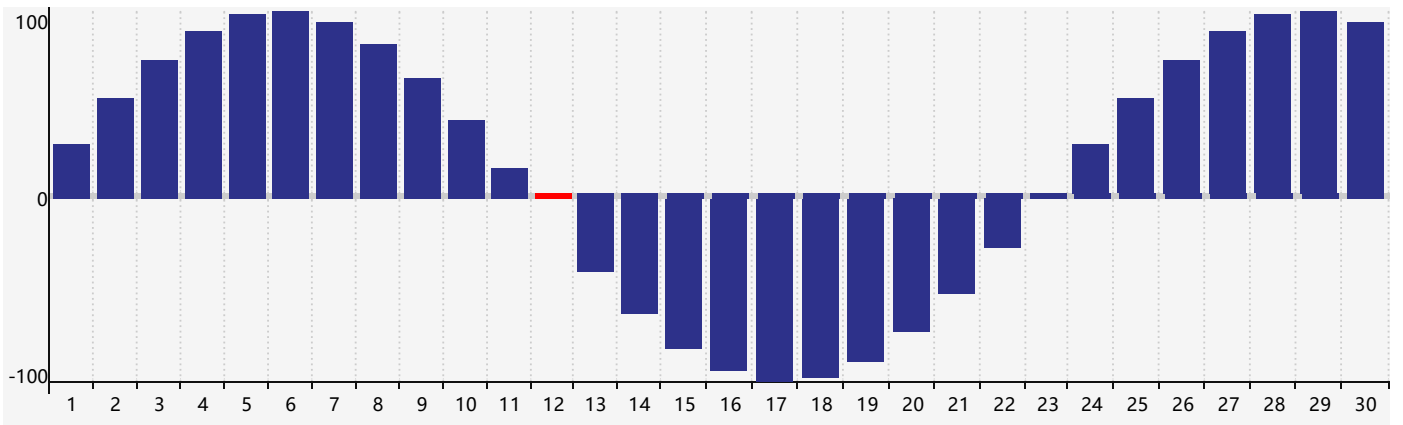

2018年11月智力生理周期曲线图

2018年11月情绪生理周期曲线图

2018年11月体力生理周期曲线图

公元2018年十一月 农历戊戌年 [狗年]

星期日	星期一	星期二	星期三	星期四	星期五	星期六
二十 28	廿一 29	廿二 30	廿三 31	廿四 1	廿五 2	廿六 3
廿七 4	廿八 5	廿九 6	立冬 三十 7	十月初一 8	初二 9	初三 10
初四 11	初五 12 情绪临界期 体力临界期	初六 13	初七 14	初八 15	初九 16	初十 17
十一 18	十二 19	十三 20	十四 21	小雪 十五 22	十六 23 智力临界期	十七 24
十八 25	十九 26	二十 27	廿一 28	廿二 29	廿三 30	廿四 1