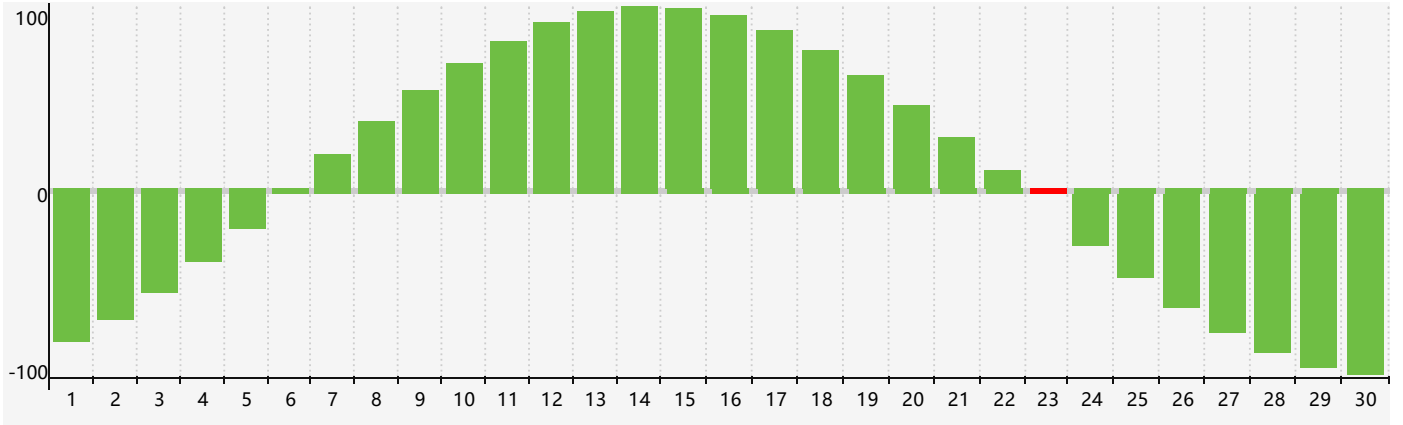

2018年11月智力生理周期曲线图

2018年11月情绪生理周期曲线图

2018年11月体力生理周期曲线图

公元2018年十一月 农历戊戌年 [狗年]

星期日	星期一	星期二	星期三	星期四	星期五	星期六
二十 28	廿一 29	廿二 30	廿三 31	廿四 1	廿五 2	廿六 3
廿七 4	廿八 5	廿九 6	立冬 三十 7	十月初一 8	初二 9	初三 10
初四 11	初五 12 情绪临界期 体力临界期	初六 13	初七 14	初八 15	初九 16	初十 17
十一 18	十二 19	十三 20	十四 21	小雪 十五 22	十六 23 智力临界期	十七 24
十八 25	十九 26	二十 27	廿一 28	廿二 29	廿三 30	廿四 1