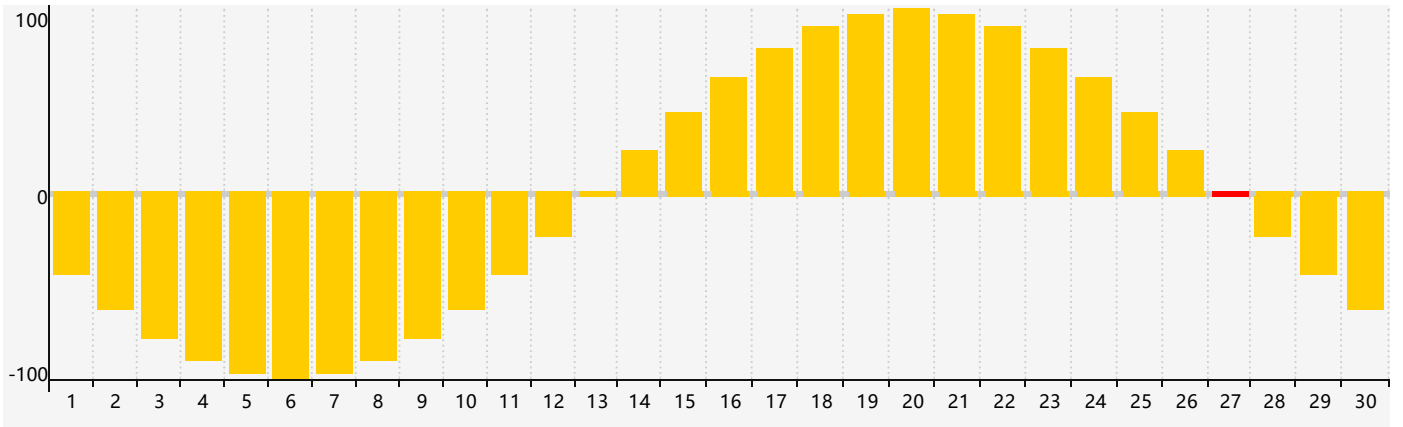

2018年11月智力生理周期曲线图

2018年11月情绪生理周期曲线图

2018年11月体力生理周期曲线图

公元2018年十一月 农历戊戌年 [狗年]

星期日	星期一	星期二	星期三	星期四	星期五	星期六
二十 28 	廿一 29 	廿二 30 情绪临界期 体力临界期 	廿三 31 	廿四 1 	廿五 2 	廿六 3
廿七 4 	廿八 5 	廿九 6 	立冬 三十 7 	十月初一 8 	初二 9 	初三 10
初四 11 智力临界期 	初五 12 	初六 13 	初七 14 	初八 15 	初九 16 	初十 17
十一 18 	十二 19 	十三 20 	十四 21 	小雪 十五 22 体力临界期 	十六 23 	十七 24
十八 25 	十九 26 	二十 27 情绪临界期 	廿一 28 	廿二 29 	廿三 30 	廿四 1