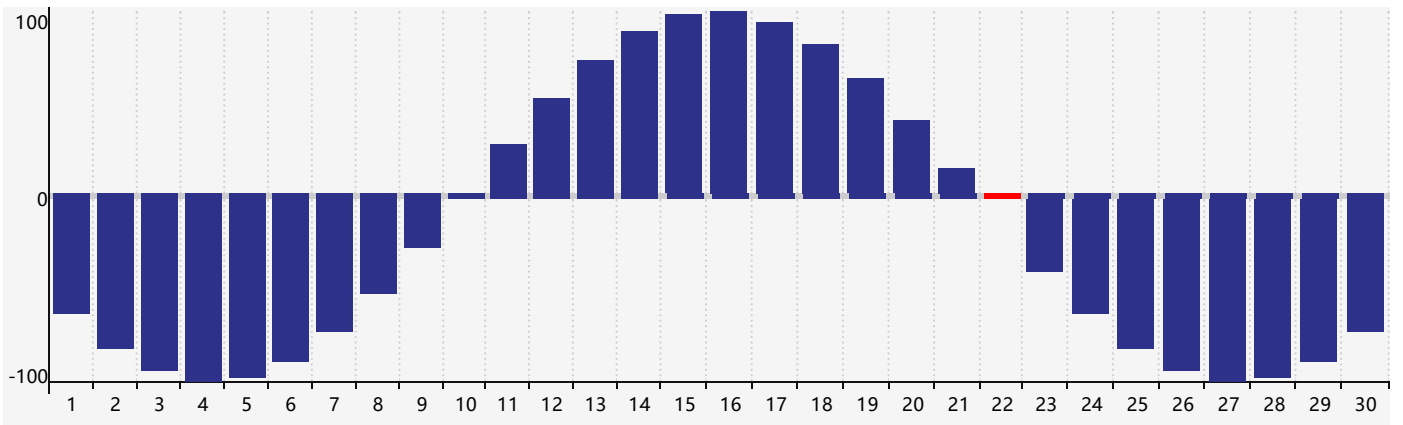

2018年11月智力生理周期曲线图

2018年11月情绪生理周期曲线图

2018年11月体力生理周期曲线图

公元2018年十一月 农历戊戌年 [狗年]

星期日	星期一	星期二	星期三	星期四	星期五	星期六
二十 28 	廿一 29 	廿二 30 情绪临界期 体力临界期 	廿三 31 	廿四 1 	廿五 2 	廿六 3
廿七 4 	廿八 5 	廿九 6 	立冬 三十 7 	十月初一 8 	初二 9 	初三 10
初四 11 智力临界期 	初五 12 	初六 13 	初七 14 	初八 15 	初九 16 	初十 17
十一 18 	十二 19 	十三 20 	十四 21 	小雪 十五 22 体力临界期 	十六 23 	十七 24
十八 25 	十九 26 	二十 27 情绪临界期 	廿一 28 	廿二 29 	廿三 30 	廿四 1