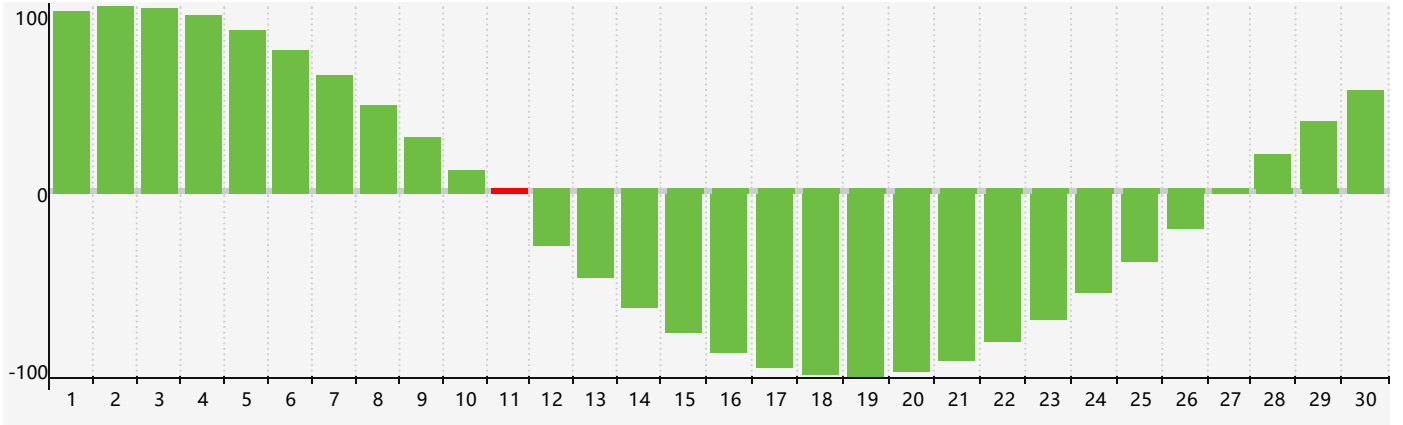

2018年11月智力生理周期曲线图

2018年11月情绪生理周期曲线图

2018年11月体力生理周期曲线图

公元2018年十一月 农历戊戌年 [狗年]

星期日	星期一	星期二	星期三	星期四	星期五	星期六
二十 28 	廿一 29 	廿二 30 情绪临界期 体力临界期 	廿三 31 	廿四 1 	廿五 2 	廿六 3
廿七 4 	廿八 5 	廿九 6 	立冬 三十 7 	十月初一 8 	初二 9 	初三 10
初四 11 智力临界期 	初五 12 	初六 13 	初七 14 	初八 15 	初九 16 	初十 17
十一 18 	十二 19 	十三 20 	十四 21 	小雪 十五 22 体力临界期 	十六 23 	十七 24
十八 25 	十九 26 	二十 27 情绪临界期 	廿一 28 	廿二 29 	廿三 30 	廿四 1