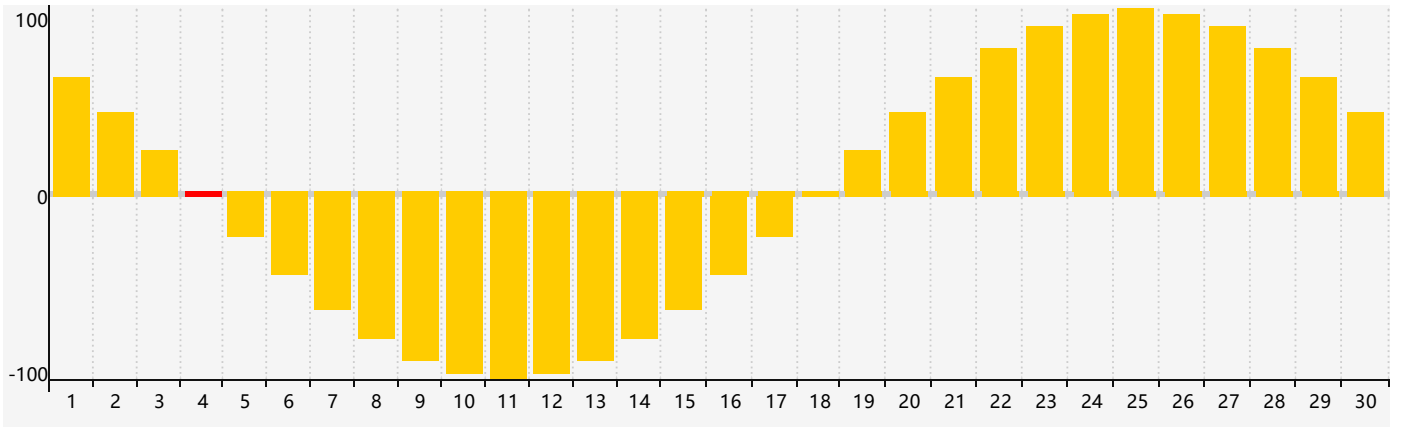

2018年11月智力生理周期曲线图

2018年11月情绪生理周期曲线图

2018年11月体力生理周期曲线图

公元2018年十一月 农历戊戌年 [狗年]

星期日	星期一	星期二	星期三	星期四	星期五	星期六
二十 28 智力临界期 	廿一 29 	廿二 30 	廿三 31 	廿四 1 	廿五 2 	廿六 3
廿七 4 情绪临界期 	廿八 5 体力临界期 	廿九 6 	立冬 三十 7 	十月 初一 8 	初二 9 	初三 10
初四 11 	初五 12 	初六 13 	初七 14 	初八 15 	初九 16 	初十 17
十一 18 	十二 19 	十三 20 	十四 21 	小雪 十五 22 	十六 23 	十七 24
十八 25 	十九 26 	二十 27 	廿一 28 体力临界期 	廿二 29 	廿三 30 智力临界期 	廿四 1