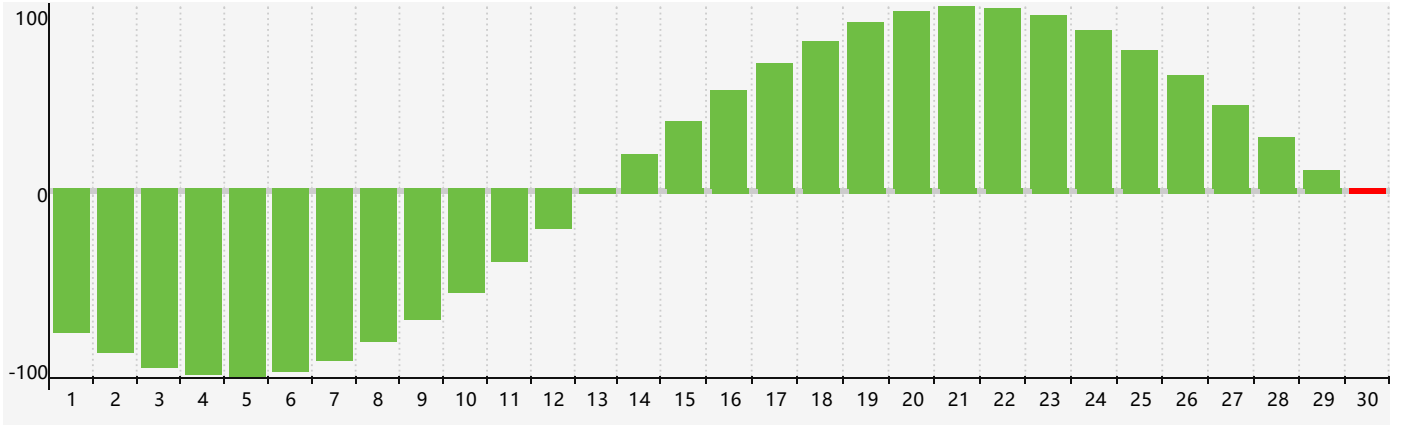

2018年11月智力生理周期曲线图

2018年11月情绪生理周期曲线图

2018年11月体力生理周期曲线图

公元2018年十一月 农历戊戌年 [狗年]

星期日	星期一	星期二	星期三	星期四	星期五	星期六
二十 28 智力临界期 	廿一 29 	廿二 30 	廿三 31 	廿四 1 	廿五 2 	廿六 3
廿七 4 情绪临界期 	廿八 5 体力临界期 	廿九 6 	立冬 三十 7 	十月 初一 8 	初二 9 	初三 10
初四 11 	初五 12 	初六 13 	初七 14 	初八 15 	初九 16 	初十 17
十一 18 	十二 19 	十三 20 	十四 21 	小雪 十五 22 	十六 23 	十七 24
十八 25 	十九 26 	二十 27 	廿一 28 体力临界期 	廿二 29 	廿三 30 智力临界期 	廿四 1