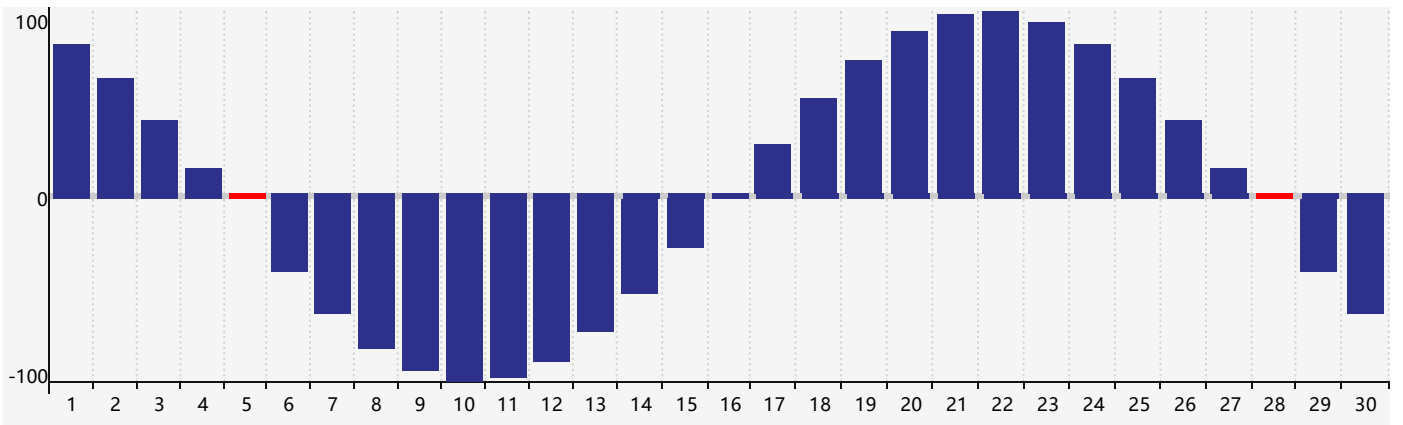

2018年11月智力生理周期曲线图

2018年11月情绪生理周期曲线图

2018年11月体力生理周期曲线图

公元2018年十一月 农历戊戌年 [狗年]

星期日	星期一	星期二	星期三	星期四	星期五	星期六
二十 28 智力临界期 	廿一 29 	廿二 30 	廿三 31 	廿四 1 	廿五 2 	廿六 3
廿七 4 情绪临界期 	廿八 5 体力临界期 	廿九 6 	立冬 三十 7 	十月 初一 8 	初二 9 	初三 10
初四 11 	初五 12 	初六 13 	初七 14 	初八 15 	初九 16 	初十 17
十一 18 	十二 19 	十三 20 	十四 21 	小雪 十五 22 	十六 23 	十七 24
十八 25 	十九 26 	二十 27 	廿一 28 体力临界期 	廿二 29 	廿三 30 智力临界期 	廿四 1