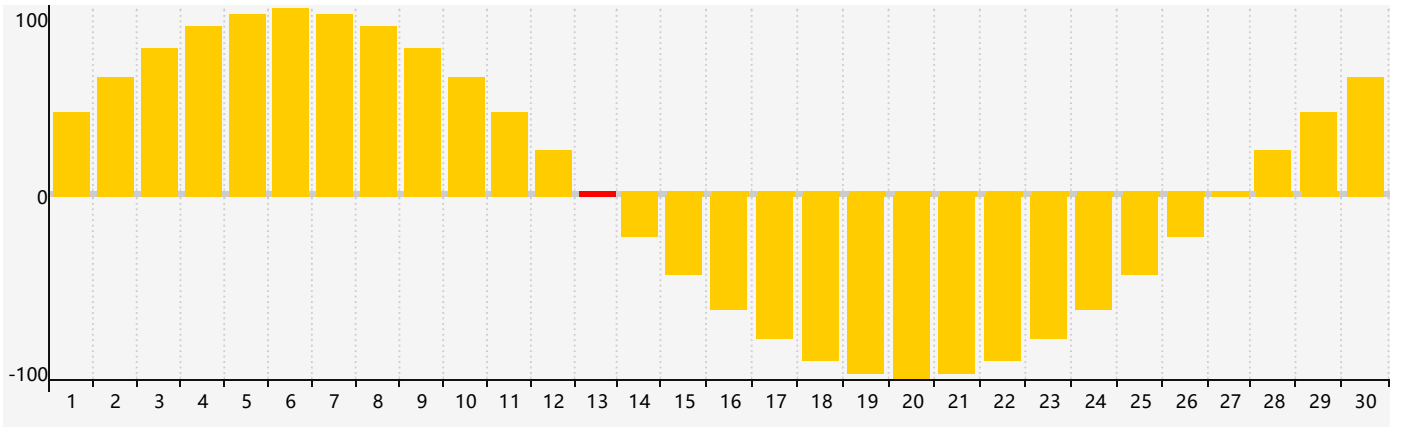

### 2018年11月智力生理周期曲线图

### 2018年11月情绪生理周期曲线图

### 2018年11月体力生理周期曲线图

公元2018年十一月 农历戊戌年 [狗年]

星期日	星期一	星期二	星期三	星期四	星期五	星期六
二十 28	廿一 29	廿二 30	廿三 31	廿四 1	廿五 2	廿六 3
廿七 4 智力临界期	廿八 5	廿九 6	立冬 三十 7	十月 初一 8	初二 9	初三 10
初四 11 体力临界期	初五 12	初六 13 情绪临界期	初七 14	初八 15	初九 16	初十 17
十一 18	十二 19	十三 20	十四 21	小雪 十五 22	十六 23	十七 24
十八 25	十九 26	二十 27	廿一 28	廿二 29	廿三 30	廿四 1