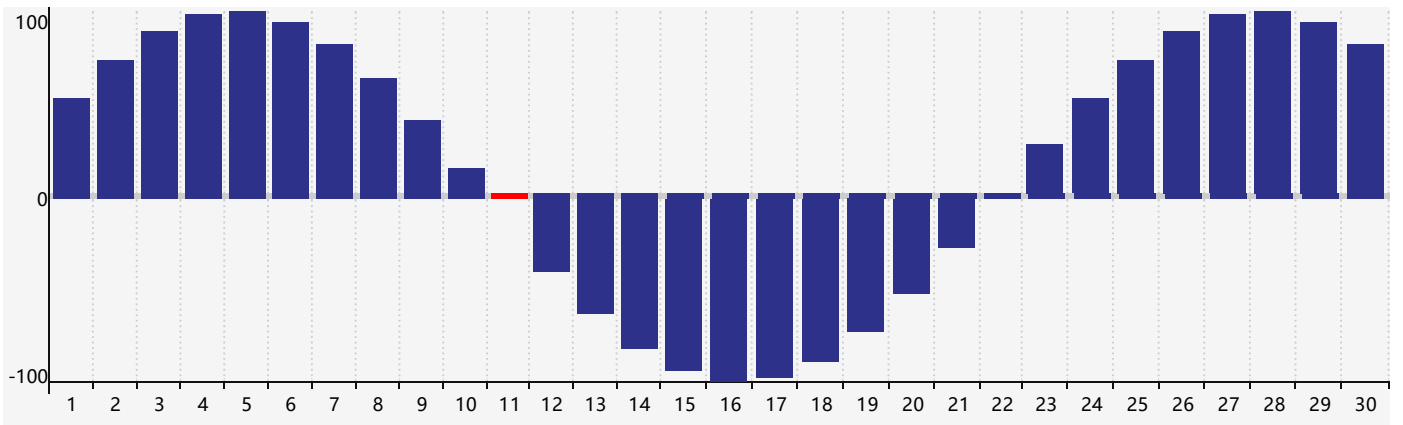

### 2018年11月智力生理周期曲线图

### 2018年11月情绪生理周期曲线图

### 2018年11月体力生理周期曲线图

公元2018年十一月 农历戊戌年 [狗年]

星期日	星期一	星期二	星期三	星期四	星期五	星期六
二十 28	廿一 29	廿二 30	廿三 31	廿四 1	廿五 2	廿六 3
廿七 4 智力临界期	廿八 5	廿九 6	立冬 三十 7	十月 初一 8	初二 9	初三 10
初四 11 体力临界期	初五 12	初六 13 情绪临界期	初七 14	初八 15	初九 16	初十 17
十一 18	十二 19	十三 20	十四 21	小雪 十五 22	十六 23	十七 24
十八 25	十九 26	二十 27	廿一 28	廿二 29	廿三 30	廿四 1