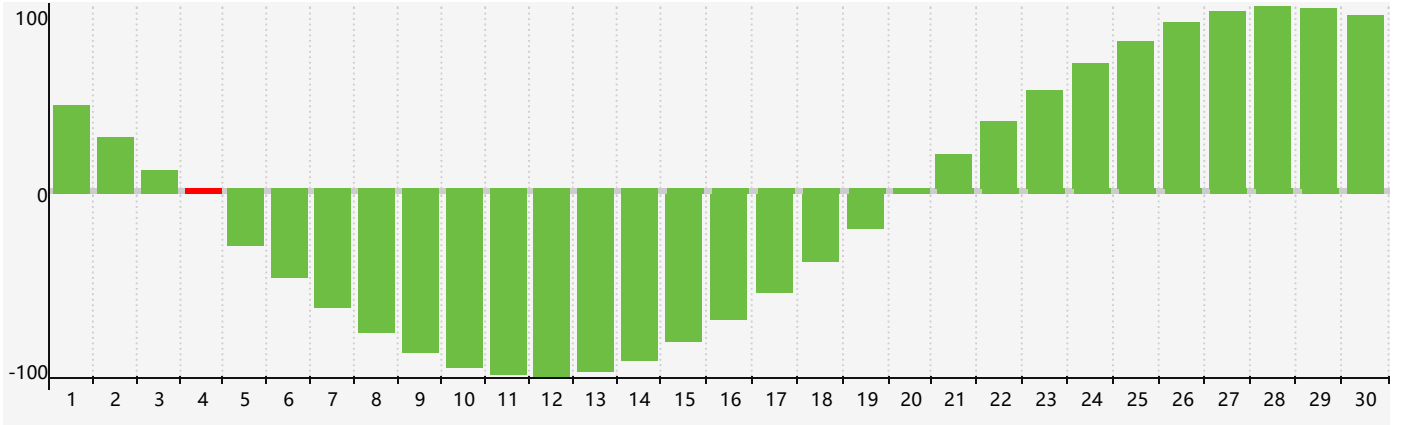

### 2018年11月智力生理周期曲线图

### 2018年11月情绪生理周期曲线图

### 2018年11月体力生理周期曲线图

公元2018年十一月 农历戊戌年 [狗年]

星期日	星期一	星期二	星期三	星期四	星期五	星期六
二十 28	廿一 29	廿二 30	廿三 31	廿四 1	廿五 2	廿六 3
廿七 4 智力临界期	廿八 5	廿九 6	立冬 三十 7	十月 初一 8	初二 9	初三 10
初四 11 体力临界期	初五 12	初六 13 情绪临界期	初七 14	初八 15	初九 16	初十 17
十一 18	十二 19	十三 20	十四 21	小雪 十五 22	十六 23	十七 24
十八 25	十九 26	二十 27	廿一 28	廿二 29	廿三 30	廿四 1