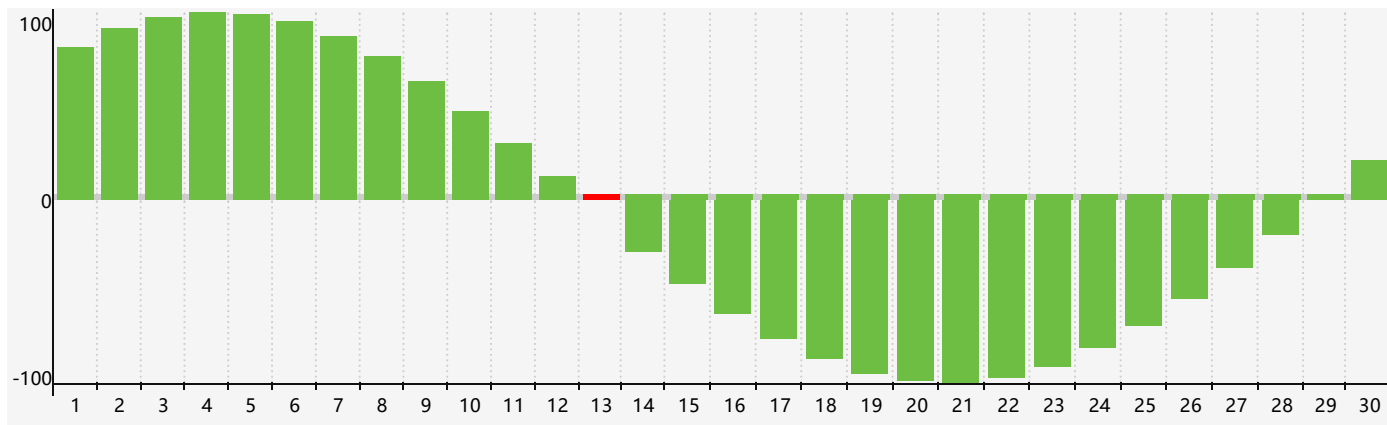

2018年11月智力生理周期曲线图

2018年11月情绪生理周期曲线图

2018年11月体力生理周期曲线图

公元2018年十一月 农历戊戌年 [狗年]

星期日	星期一	星期二	星期三	星期四	星期五	星期六
二十 28	廿一 29	廿二 30	廿三 31	廿四 1	廿五 2	廿六 3
廿七 4	廿八 5	廿九 6	立冬三十 7	十月初一 8	初二 9	初三 10
初四 11 情绪临界期	初五 12	初六 13 智力临界期	初七 14	初八 15 体力临界期	初九 16	初十 17
十一 18	十二 19	十三 20	十四 21	小雪十五 22	十六 23	十七 24
十八 25	十九 26	二十 27	廿一 28	廿二 29	廿三 30	廿四 1