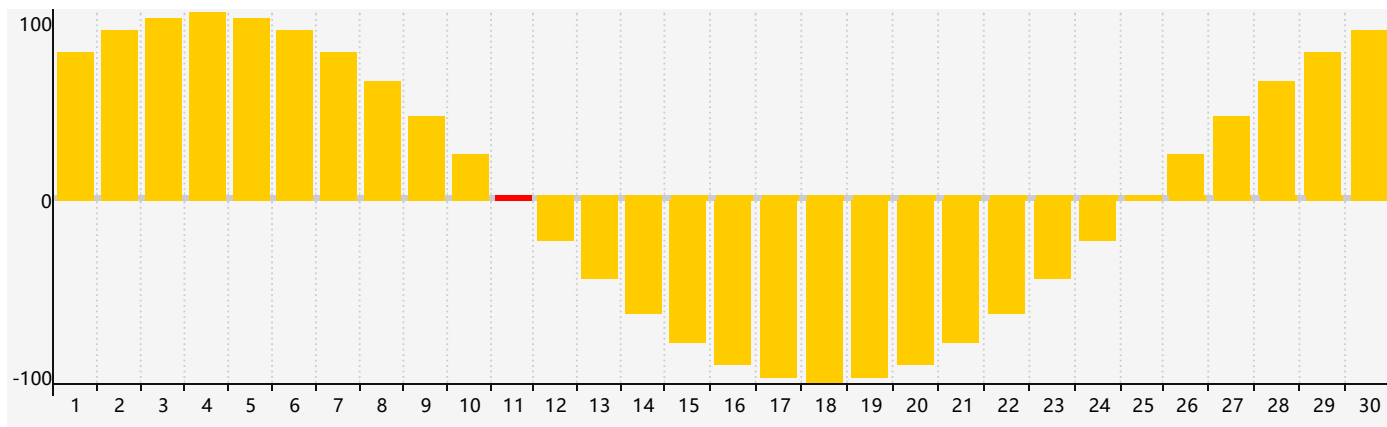

2018年11月智力生理周期曲线图

2018年11月情绪生理周期曲线图

2018年11月体力生理周期曲线图

公元2018年十一月 农历戊戌年 [狗年]

星期日	星期一	星期二	星期三	星期四	星期五	星期六
二十 28	廿一 29	廿二 30	廿三 31	廿四 1	廿五 2	廿六 3
廿七 4	廿八 5	廿九 6	立冬三十 7	十月初一 8	初二 9	初三 10
初四 11 情绪临界期	初五 12	初六 13 智力临界期	初七 14	初八 15 体力临界期	初九 16	初十 17
十一 18	十二 19	十三 20	十四 21	小雪十五 22	十六 23	十七 24
十八 25	十九 26	二十 27	廿一 28	廿二 29	廿三 30	廿四 1