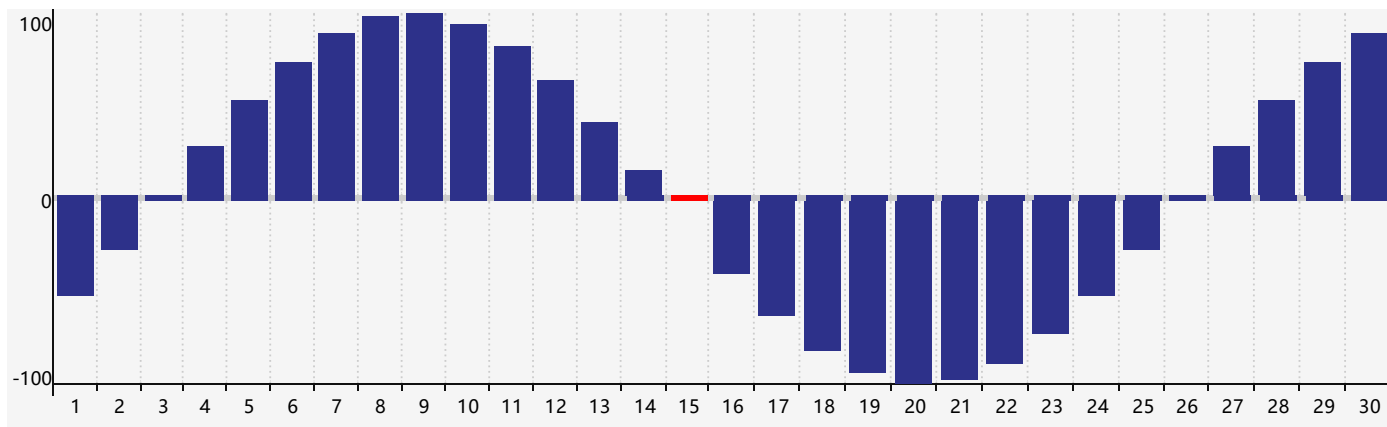

2018年11月智力生理周期曲线图

2018年11月情绪生理周期曲线图

2018年11月体力生理周期曲线图

公元2018年十一月 农历戊戌年 [狗年]

星期日	星期一	星期二	星期三	星期四	星期五	星期六
二十 28	廿一 29	廿二 30	廿三 31	廿四 1	廿五 2	廿六 3
廿七 4	廿八 5	廿九 6	立冬三十 7	十月初一 8	初二 9	初三 10
初四 11 情绪临界期	初五 12	初六 13 智力临界期	初七 14	初八 15 体力临界期	初九 16	初十 17
十一 18	十二 19	十三 20	十四 21	小雪十五 22	十六 23	十七 24
十八 25	十九 26	二十 27	廿一 28	廿二 29	廿三 30	廿四 1