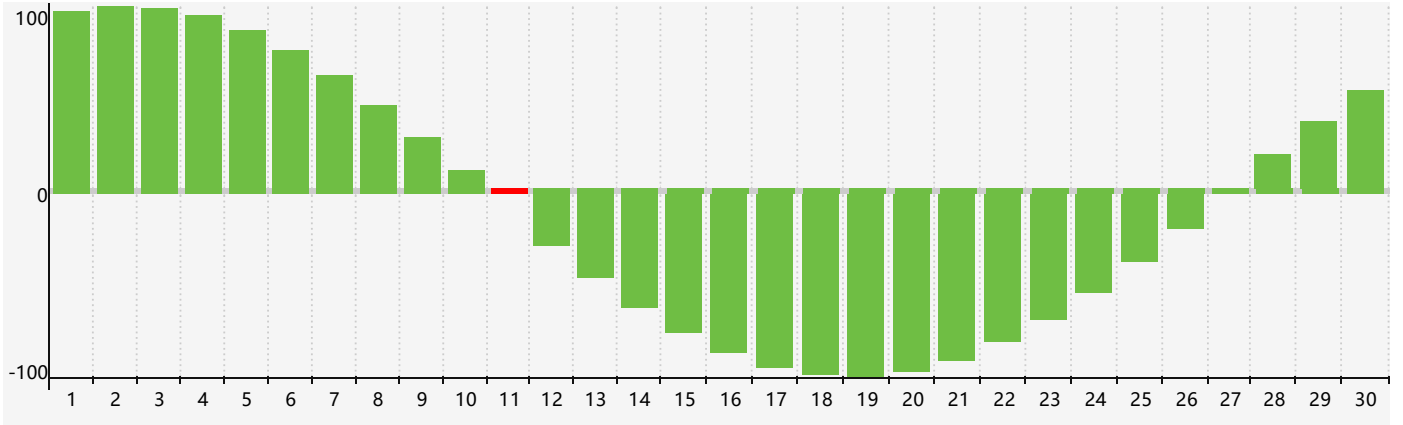

2018年11月智力生理周期曲线图

2018年11月情绪生理周期曲线图

2018年11月体力生理周期曲线图

公元2018年十一月 农历戊戌年 [狗年]

星期日	星期一	星期二	星期三	星期四	星期五	星期六
二十 28	廿一 29	廿二 30	廿三 31	廿四 1	廿五 2	廿六 3
廿七 4	廿八 5	廿九 6	立冬 三十 7	十月初一 8	初二 9	初三 10
初四 11 智力临界期	初五 12 体力临界期	初六 13	初七 14 情绪临界期	初八 15	初九 16	初十 17
十一 18	十二 19	十三 20	十四 21	小雪 十五 22	十六 23	十七 24
十八 25	十九 26	二十 27	廿一 28	廿二 29	廿三 30	廿四 1