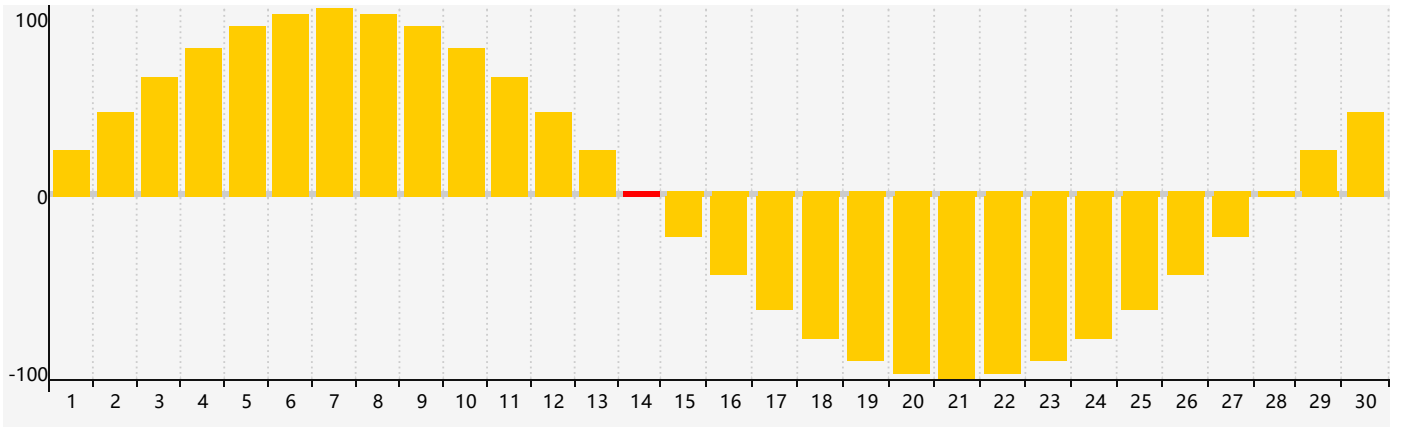

2018年11月智力生理周期曲线图

2018年11月情绪生理周期曲线图

2018年11月体力生理周期曲线图

公元2018年十一月 农历戊戌年 [狗年]

星期日	星期一	星期二	星期三	星期四	星期五	星期六
二十 28	廿一 29	廿二 30	廿三 31	廿四 1	廿五 2	廿六 3
廿七 4	廿八 5	廿九 6	立冬 三十 7	十月初一 8	初二 9	初三 10
初四 11 智力临界期	初五 12 体力临界期	初六 13	初七 14 情绪临界期	初八 15	初九 16	初十 17
十一 18	十二 19	十三 20	十四 21	小雪 十五 22	十六 23	十七 24
十八 25	十九 26	二十 27	廿一 28	廿二 29	廿三 30	廿四 1