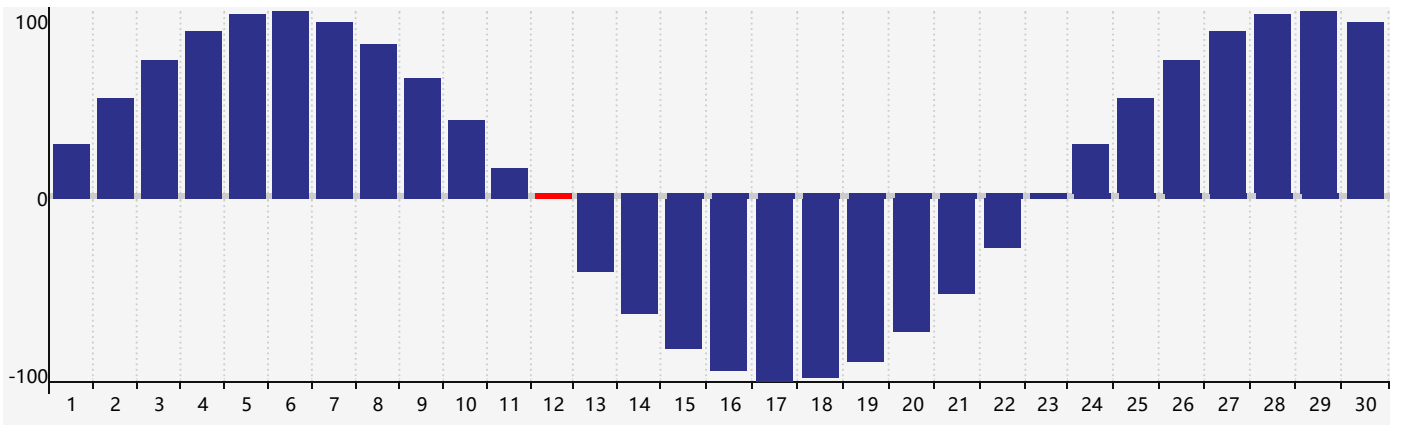

2018年11月智力生理周期曲线图

2018年11月情绪生理周期曲线图

2018年11月体力生理周期曲线图

公元2018年十一月 农历戊戌年 [狗年]

星期日	星期一	星期二	星期三	星期四	星期五	星期六
二十 28	廿一 29	廿二 30	廿三 31	廿四 1	廿五 2	廿六 3
廿七 4	廿八 5	廿九 6	立冬 三十 7	十月初一 8	初二 9	初三 10
初四 11 智力临界期	初五 12 体力临界期	初六 13	初七 14 情绪临界期	初八 15	初九 16	初十 17
十一 18	十二 19	十三 20	十四 21	小雪 十五 22	十六 23	十七 24
十八 25	十九 26	二十 27	廿一 28	廿二 29	廿三 30	廿四 1